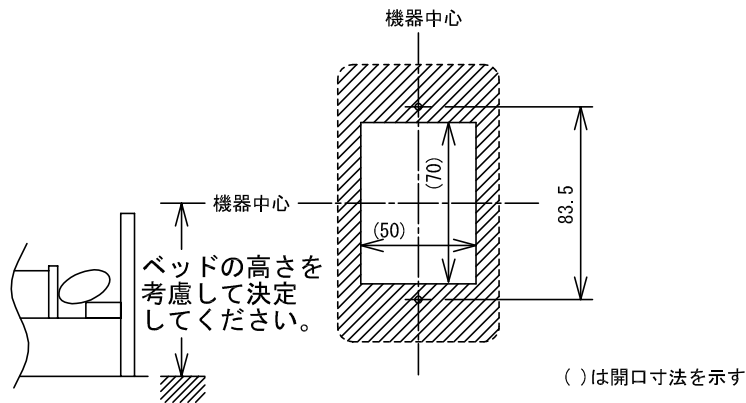

■外観図

●取付寸法

■接続図

■機能一覧

- 呼出ボタン押下による親機への呼出(確認表示灯赤点灯)
- 復旧ボタン押下による親機への呼出復旧
- 脱落・断線による親機への通報(確認表示灯赤点灯)

■仕様

形状	壁埋込型	色調	プレート部:エッグホワイト(5Y9/0.2 近似マンセル値)					
適合ボックス	JIS1個用スイッチボックス		呼出ボタン部:オレンジ					
材質	自己消火性ABS樹脂		復旧ボタン部:グリーン					
質量	約85g							
品名	呼出ボタン	図名	外観図/仕様/接続図/機能一覧	単位	mm	作成	2005年12月15日	
品番	NFR-62	図番	N01229-1-1	頁	1/1	改訂	1	アイホン株式会社