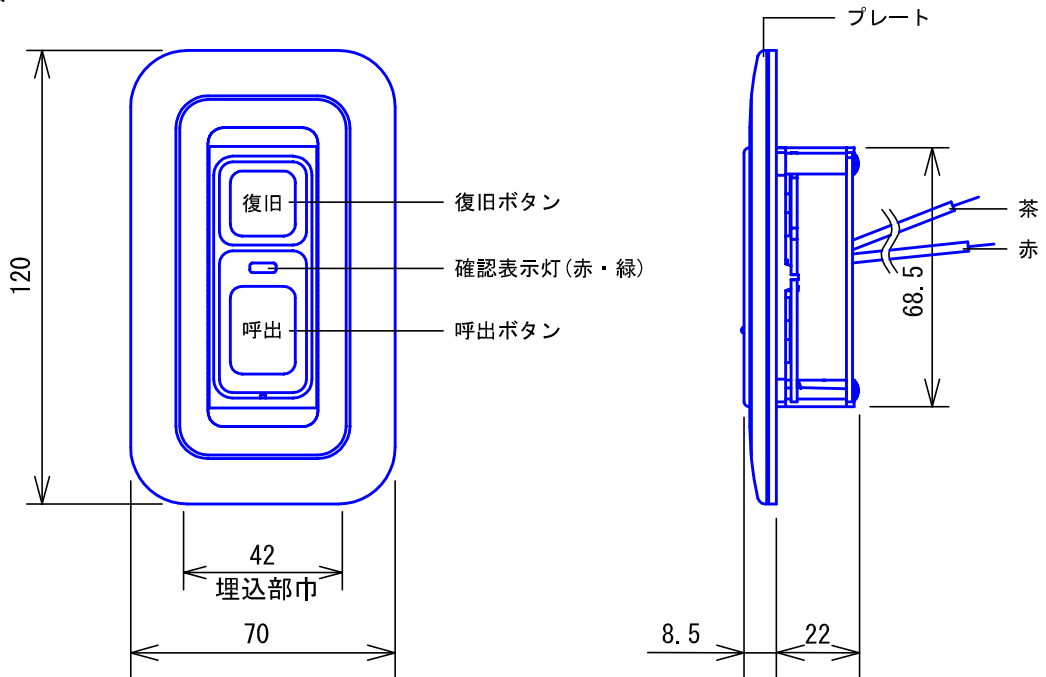

■外観図

●取付寸法

■接続図

■機能一覧

- 呼出ボタン押下による親機への呼出(確認表示灯赤点灯)
- 復旧ボタン押下による親機への呼出復旧
- 脱落・断線による親機への通報(確認表示灯赤点灯)

■仕様

形状	壁埋込型	色調	プレート部:エッグホワイト(5Y9/0.2 近似マンセル値)					
適合ボックス	JIS1個用スイッチボックス		呼出ボタン部:オレンジ					
材質	自己消火性ABS樹脂		復旧ボタン部:グリーン					
質量	約85g							
品名	呼出ボタン	図名	外観図/仕様/接続図/機能一覧	単位	mm	作成	2005年12月15日	
品番	NFR-62	図番	N01229-1-1	頁	1/1	改訂	1	アイホン株式会社