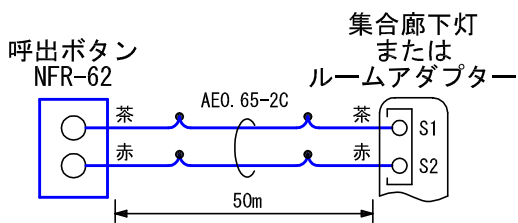

■外観図

●取付寸法

■接続図

■機能一覧

- 呼出ボタン押下による親機への呼出(確認表示灯赤点灯)
- 復旧ボタン押下による親機への呼出復旧
- 脱落・断線による親機への通報(確認表示灯赤点灯)

■仕様

形状	壁埋込型	色調	プレート部:エッグホワイト(5Y9/0.2 近似マンセル値)					
適合ボックス	JIS1個用スイッチボックス		呼出ボタン部:オレンジ					
材質	自己消火性ABS樹脂		復旧ボタン部:グリーン					
質量	約85g							
品名	呼出ボタン	図名	外観図/仕様/接続図/機能一覧	単位	mm	作成	2005年12月15日	
品番	NFR-62	図番	N01229-1-1	頁	1/1	改訂	1	アイホン株式会社