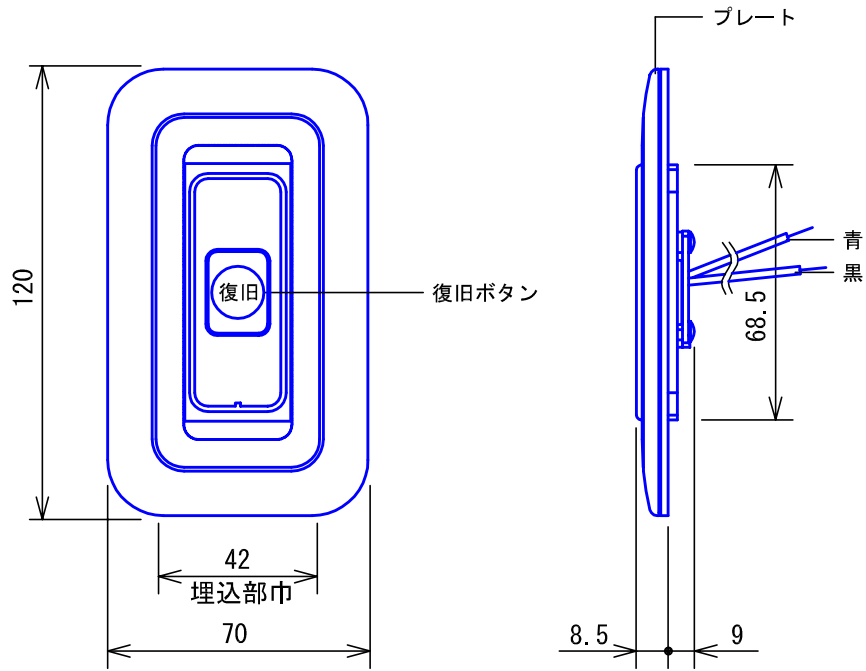

■外観図

●取付寸法

■接続図

■機能一覧

- 復旧ボタン押下による親機への呼出復旧

■仕様

形状	壁埋込型	色調	プレート部:エッグホワイト(5Y9/0.2 近似マンセル値) 復旧ボタン部:グリーン
適合ボックス	JIS1個用スイッチボックス	備考	
材質	自己消火性ABS樹脂		
質量	約60g		
品名	復旧ボタン	図名	外観図/仕様/接続図/機能一覧
品番	NFR-2	図番	N00668-1-1
単位	mm	頁	1/1
作成	2005年6月10日	改訂	1
アイホン株式会社			