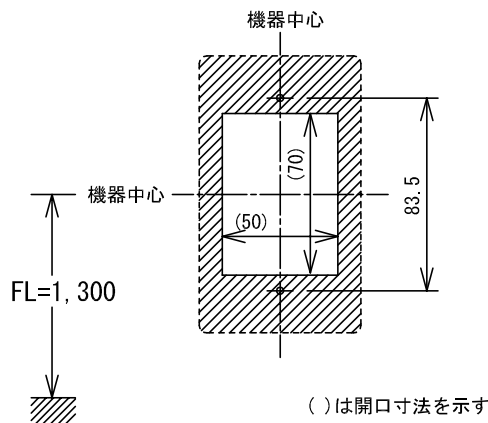

■外観図

●取付寸法

■接続図

■機能一覧

- 復旧ボタン押下による親機への呼出復旧

■仕様

形状	壁埋込型	色調	プレート部:エッグホワイト(5Y9/0.2 近似マンセル値) 復旧ボタン部:グリーン
適合ボックス	JIS1個用スイッチボックス	備考	
材質	自己消火性ABS樹脂		
質量	約60g		
品名	復旧ボタン	図名	外観図/仕様/接続図/機能一覧
品番	NFR-2	図番	N00668-1-1
単位	mm	頁	1/1
作成	2005年6月10日	改訂	1
アイホン株式会社			