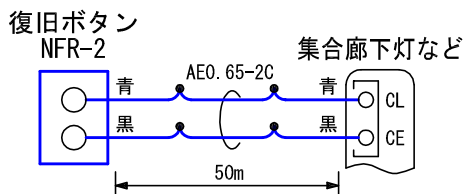

■外観図

●取付寸法

■接続図

■機能一覧

- 復旧ボタン押下による親機への呼出復旧

■仕様

形状	壁埋込型	色調	プレート部:エッグホワイト(5Y9/0.2 近似マンセル値) 復旧ボタン部:グリーン
適合ボックス	JIS1個用スイッチボックス	備考	
材質	自己消火性ABS樹脂		
質量	約60g		
品名	復旧ボタン	図名	外観図/仕様/接続図/機能一覧
品番	NFR-2	図番	N00668-1-1
単位	mm	頁	1/1
作成	2005年6月10日	改訂	1
アイホン株式会社			