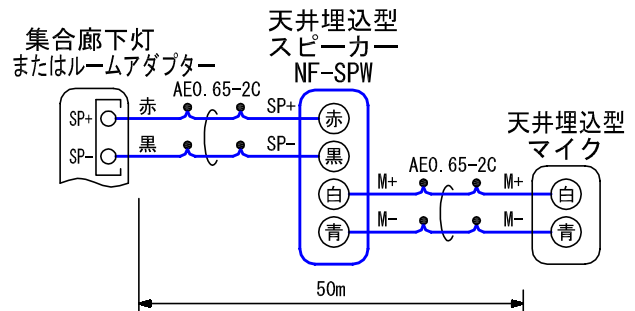

■外観図

●開口寸法

■接続図

■制約事項

- 天井マイクとは1m以上離すこと。
(ハウリング防止)
- 使用できる配線ケーブルはAE(推奨), CPEV, IEVのみ。

■仕様

形状	天井埋込型	色調	ホワイト(N9.5 近似マンセル値)					
材質	本体: 自己消火性ABS樹脂 ネット: ラス(アルミニウム)	備考	防まつ形(JIS C 0920 4級相当)					
質量	約820g							
品名	天井埋込型スピーカー	図名	外観図/仕様/接続図/制約事項	単位	mm	作成	2011年1月14日	
品番	NF-SPW	図番	N00817-1-1	頁	1/1	改訂	4	アイホン株式会社