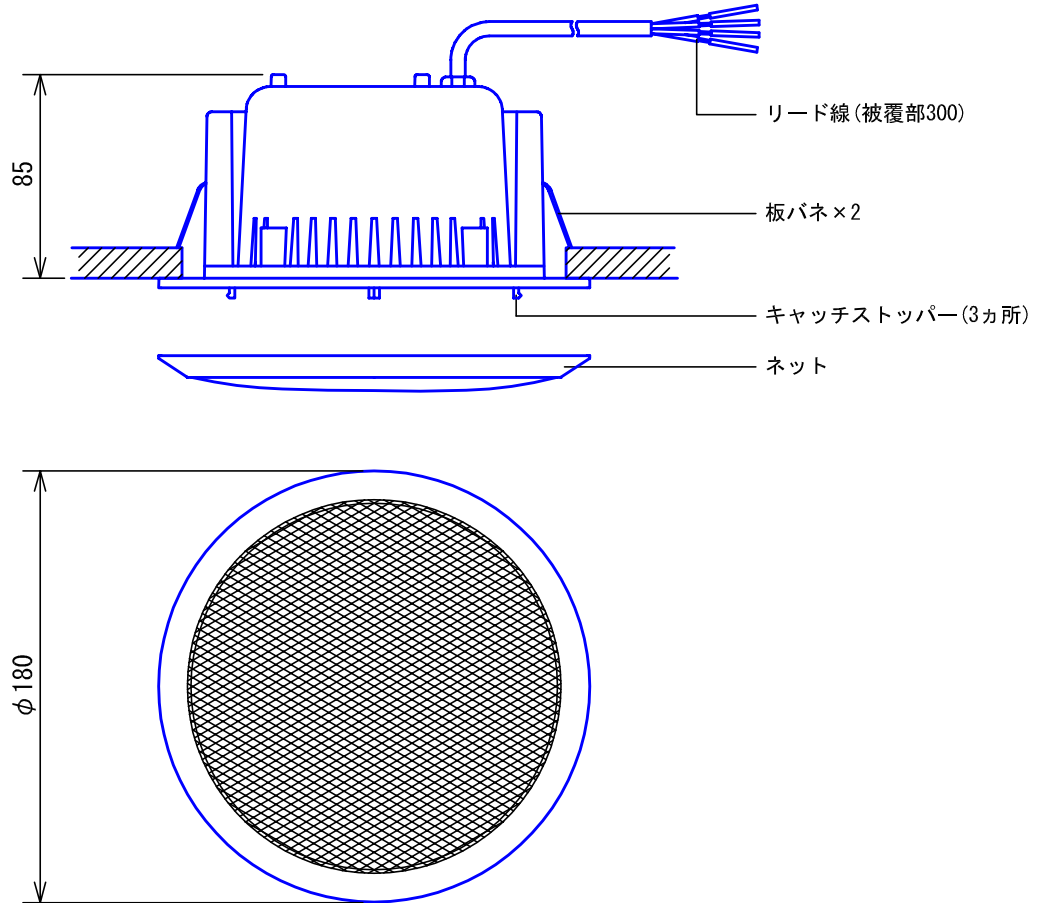

■外観図

●開口寸法

■接続図

■制約事項

- 天井マイクとは1m以上離すこと。
(ハウリング防止)
- 使用できる配線ケーブルはAE(推奨), CPEV, IEVのみ。

■仕様

形状	天井埋込型	色調	ホワイト(N9.5 近似マンセル値)					
材質	本体: 自己消火性ABS樹脂 ネット: ラス(アルミニウム)	備考	防まつ形(JIS C 0920 4級相当)					
質量	約820g							
品名	天井埋込型スピーカー	図名	外観図/仕様/接続図/制約事項	単位	mm	作成	2011年1月14日	
品番	NF-SPW	図番	N00817-1-1	頁	1/1	改訂	4	アイホン株式会社