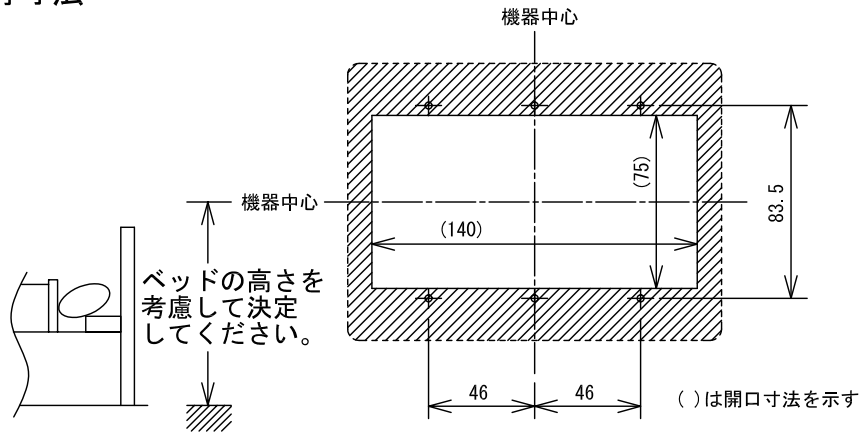

■外観図

●取付寸法

■接続図

■制約事項

- 使用できる配線ケーブルはAE, CPEV, IEVのみ。
(推奨線種AEφ0.65以外を使用する場合、配線数によっては、ボックスに配線ケーブルが納まらないことがあるので注意が必要)

■機能一覧

- 呼出ボタン押下による親機への呼出(確認表示灯赤点灯)/通話(確認表示灯緑点灯)
- 復旧ボタン押下による親機への呼出復旧
- 断線による親機への通報(確認表示灯赤点灯)

■仕様

形状	壁埋込型	色調	プレート部:エッグホワイト(5Y9/0.2 近似マンセル値) 復旧ボタン部:グリーン
適合ボックス	JIS3個用スイッチボックス	備考	非防水形
材質	自己消火性ABS樹脂		
質量	約210g		
品名	埋込型子機	図名	外観図/仕様/接続図/ 制約事項/機能一覧
品番	NF-SD	図番	N01207-1-1
		単位	mm
		作成	2011年9月20日
		改訂	2
			アイホン株式会社