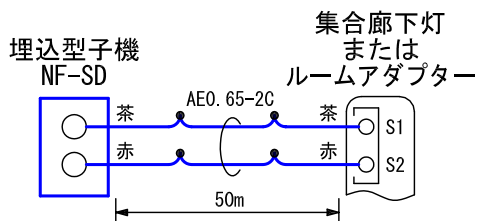

■外観図

●取付寸法

■接続図

■制約事項

- 使用できる配線ケーブルはAE, CPEV, IEVのみ。
(推奨線種AEφ0.65以外を使用する場合、配線数によっては、ボックスに配線ケーブルが納まらないことがあるので注意が必要)

■機能一覧

- 呼出ボタン押下による親機への呼出(確認表示灯赤点灯)/通話(確認表示灯緑点灯)
- 復旧ボタン押下による親機への呼出復旧
- 断線による親機への通報(確認表示灯赤点灯)

■仕様

形状	壁埋込型	色調	プレート部:エッグホワイト(5Y9/0.2 近似マンセル値) 復旧ボタン部:グリーン
適合ボックス	JIS3個用スイッチボックス	備考	非防水形
材質	自己消火性ABS樹脂		
質量	約210g		
品名	埋込型子機	図名	外観図/仕様/接続図/ 制約事項/機能一覧
品番	NF-SD	図番	N01207-1-1
		単位	mm
		作成	2011年9月20日
		改訂	2
			アイホン株式会社