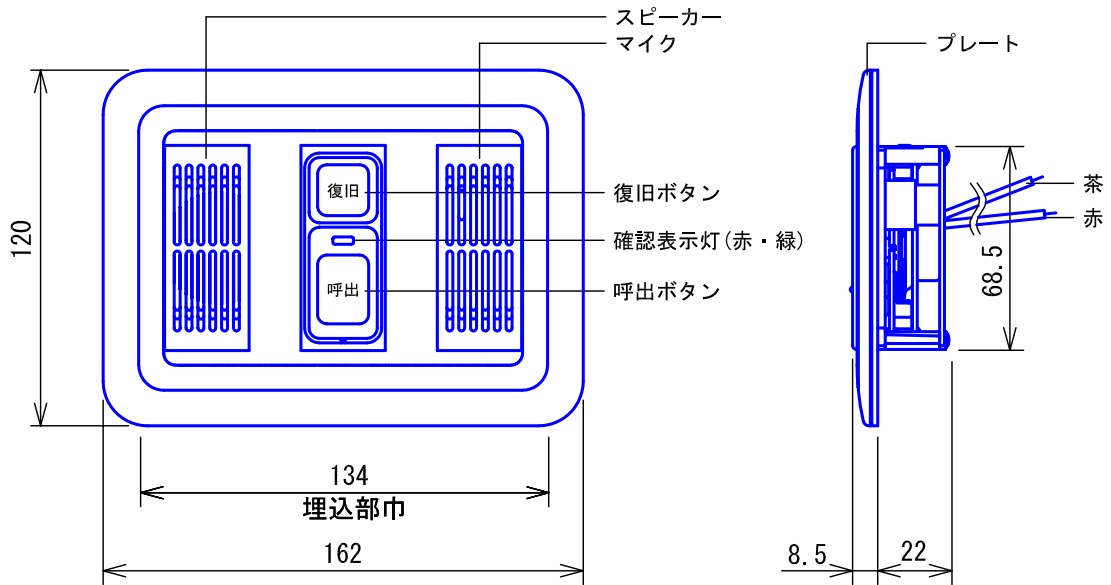

■外観図

●取付寸法

■接続図

■制約事項

- 使用できる配線ケーブルはAE, CPEV, IEVのみ。
(推奨線種AEφ0.65以外を使用する場合、配線数によっては、ボックスに配線ケーブルが納まらないことがあるので注意が必要)

■機能一覧

- 呼出ボタン押下による親機への呼出(確認表示灯赤点灯)/通話(確認表示灯緑点灯)
- 復旧ボタン押下による親機への呼出復旧
- 断線による親機への通報(確認表示灯赤点灯)

■仕様

形状	壁埋込型	色調	プレート部:エッグホワイト(5Y9/0.2 近似マンセル値) 復旧ボタン部:グリーン
適合ボックス	JIS3個用スイッチボックス	備考	非防水形
材質	自己消火性ABS樹脂		
質量	約210g		
品名	埋込型子機	図名	外観図/仕様/接続図/ 制約事項/機能一覧
品番	NF-SD	図番	N01207-1-1
		単位	mm
		作成	2011年9月20日
		改訂	2
			アイホン株式会社