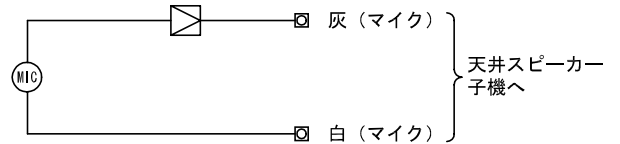

■外観図

●取付寸法

■制約事項

- 天井スピーカ子機と50cm以上離して設置すること。
(ハウリング防止)

●回路図

■仕様

マイク感度	8mV		
形状	壁埋込形		
適合ボックス	JIS1個用スイッチボックス		
材質	ABS樹脂		
質量	約100g		
色調	モダンホワイト(プレート部)		
備考	非防水形		

品名	マイク	図名	外観図/仕様/制約事項	単位	mm	作成	2002年5月27日
品番	NBR-M	図番	N03883-1-1	頁	1/1	改訂	アイホン株式会社