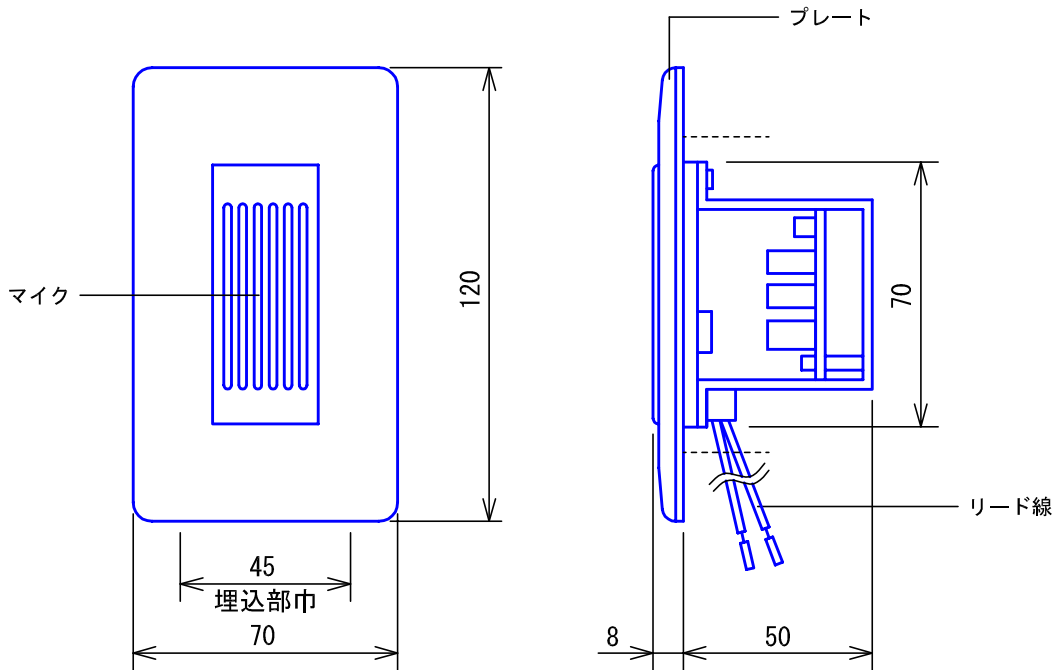

■外観図

●取付寸法

■制約事項

- 天井スピーカ子機と50cm以上離して設置すること。
(ハウリング防止)

●回路図

■仕様

マイク感度	8mV		
形状	壁埋込形		
適合ボックス	JIS1個用スイッチボックス		
材質	ABS樹脂		
質量	約100g		
色調	モダンホワイト(プレート部)		
備考	非防水形		

品名	マイク	図名	外観図/仕様/制約事項	単位	mm	作成	2002年5月27日
品番	NBR-M	図番	N03883-1-1	頁	1/1	改訂	アイホン株式会社