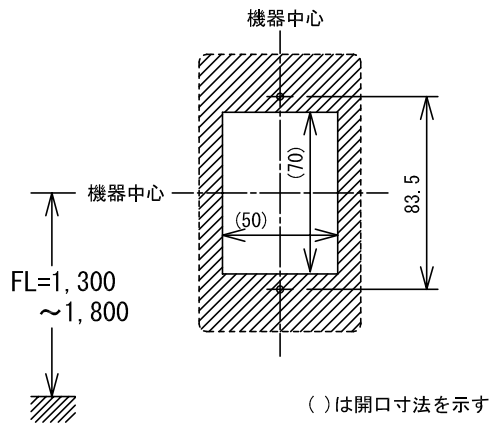

■外観図

●取付寸法

■制約事項

- 天井スピーカ子機と50cm以上離して設置すること。
(ハウリング防止)

●回路図

■仕様

マイク感度	8mV		
形状	壁埋込形		
適合ボックス	JIS1個用スイッチボックス		
材質	ABS樹脂		
質量	約100g		
色調	モダンホワイト(プレート部)		
備考	非防水形		

品名	マイク	図名	外観図/仕様/制約事項	単位	mm	作成	2002年5月27日
品番	NBR-M	図番	N03883-1-1	頁	1/1	改訂	アイホン株式会社