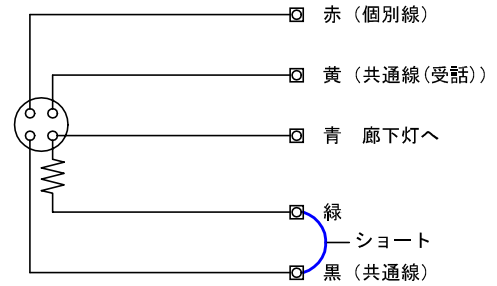

■外観図

●取付寸法

●回路図

- 廊下灯を設置する場合は緑ショートのカットすること。(緑は使用しない)

■仕様

適合ボックス	JIS1個用スイッチボックス	色調	モダンホワイト
形状	壁埋込形	備考	ハンド形子機NB-RC/A用
材質	樹脂		ベッド呼出ベッド通話方式
質量	約60g		
品名	コンセント	図名	外観図/仕様
品番	NBR-HP	図番	N03861-1-1
		単位	mm
		作成	2002年5月27日
		改訂	1
		頁	1/1
		改訂	アイホン株式会社