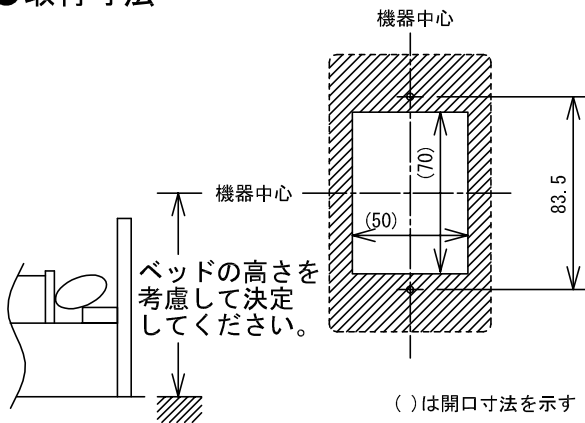

■外観図

●取付寸法

●回路図

■仕様

消費電流	待受時5mA 最大20mA	質量	約100g
適合ボックス	JIS1個用スイッチボックス	色調	モダンホワイト(5Y8.3/1 近似マンセル値)
形状	壁埋込型	備考	呼出ボタンNBR-8A/A用
材質	樹脂		ベッド呼出ルーム通話システム用

品名	コンセント	図名	外観図/仕様	単位	mm	作成	2010年11月1日
品番	NBR-7BS	図番	N78539-1-1	頁	1/1	改訂	4