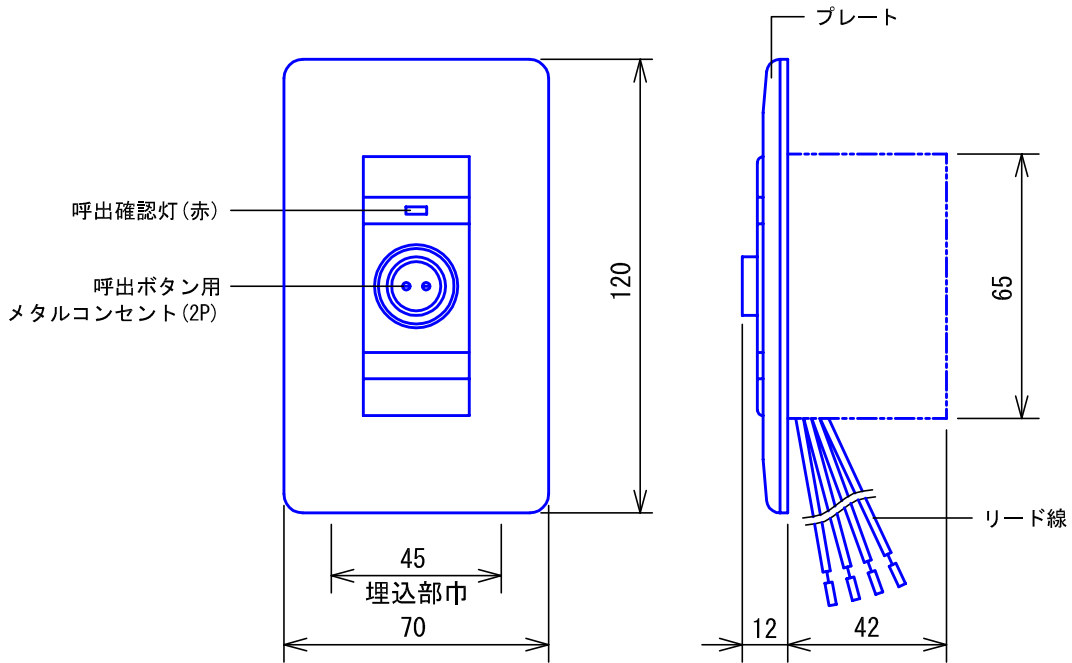

■外観図

●取付寸法

●回路図

■仕様

消費電流	待受時5mA 最大20mA	質量	約100g
適合ボックス	JIS1個用スイッチボックス	色調	モダンホワイト(5Y8.3/1 近似マンセル値)
形状	壁埋込型	備考	呼出ボタンNBR-8A/A用
材質	樹脂		ベッド呼出ルーム通話システム用

品名	コンセント	図名	外観図/仕様	単位	mm	作成	2010年11月1日
品番	NBR-7BS	図番	N78539-1-1	頁	1/1	改訂	4