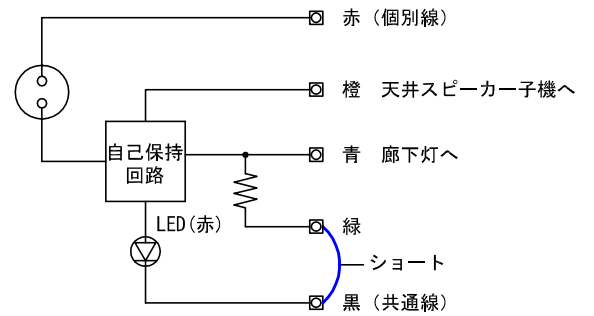

■外観図

●取付寸法

●回路図

■仕様

消費電流	待受時5mA 最大20mA	質量	約100g
適合ボックス	JIS1個用スイッチボックス	色調	モダンホワイト(5Y8.3/1 近似マンセル値)
形状	壁埋込型	備考	呼出ボタンNBR-8A/A用
材質	樹脂		ベッド呼出ルーム通話システム用

品名	コンセント	図名	外観図/仕様	単位	mm	作成	2010年11月1日
品番	NBR-7BS	図番	N78539-1-1	頁	1/1	改訂	4