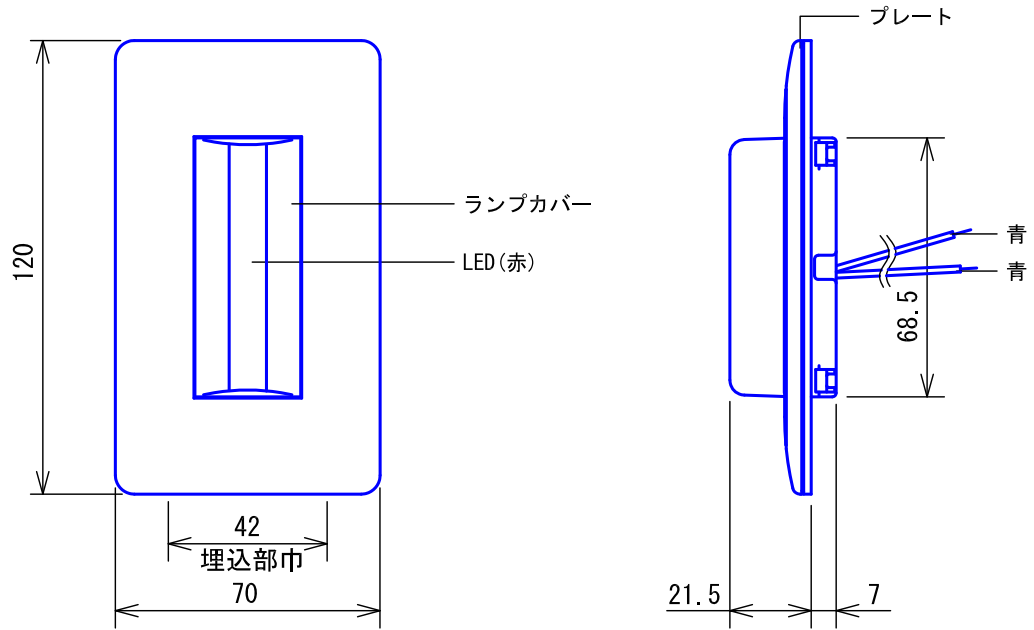

■外観図

●取付寸法

( )は開口寸法を示す

●回路図

■制約事項

- 身体、機材等容易にふれられない高所などに設置すること。(推奨高さ2,100mm)

■機能一覧

- 子機での呼出時、点灯および親機、復旧ボタンの復旧操作による消灯

■仕様

消費電流	親機より供給	質量	約65g					
形状	壁埋込型	色調	プレート部:エッグホワイト(5Y9/0.2 近似マンセル値)					
適合ボックス	JIS1個用スイッチボックス		ランプカバー部:アイスグレード					
材質	プレート部:自己消火性ABS樹脂	備考	非防水形					
	ランプカバー:ポリカーボネート							
品名	角型廊下灯	図名	外観図/仕様/接続図/ 制約事項/機能一覧	単位	mm	作成	2014年6月23日	
品番	NBR-4BS	図番	NT0003007-1-1	頁	1/1	改訂	1	<b>アイホン株式会社</b>