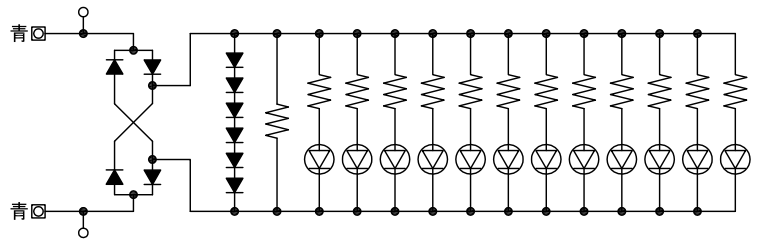

■外観図

●取付寸法

( )は開口寸法を示す

●回路図

■制約事項

- 身体、機材等容易にふれられない高所などに設置すること。(推奨高さ2,100mm)

■機能一覧

- 子機での呼出時、点灯および親機、復旧ボタンの復旧操作による消灯

■仕様

消費電流	親機より供給	質量	約65g					
形状	壁埋込型	色調	プレート部:エッグホワイト(5Y9/0.2 近似マンセル値)					
適合ボックス	JIS1個用スイッチボックス		ランプカバー部:アイスグレード					
材質	プレート部:自己消火性ABS樹脂	備考	非防水形					
	ランプカバー:ポリカーボネート							
品名	角型廊下灯	図名	外観図/仕様/接続図/ 制約事項/機能一覧	単位	mm	作成	2014年6月23日	
品番	NBR-4BS	図番	NT0003007-1-1	頁	1/1	改訂	1	<b>アイホン株式会社</b>