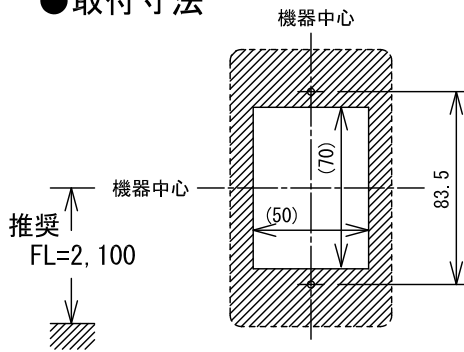

■外観図

●取付寸法

( )は開口寸法を示す

●回路図

■制約事項

- 身体、機材等容易にふれられない高所などに設置すること。(推奨高さ2,100mm)

■機能一覧

- 子機での呼出時、点灯および親機、復旧ボタンの復旧操作による消灯

■仕様

消費電流	親機より供給	質量	約65g					
形状	壁埋込型	色調	プレート部:エッグホワイト(5Y9/0.2 近似マンセル値)					
適合ボックス	JIS1個用スイッチボックス		ランプカバー部:アイスグレード					
材質	プレート部:自己消火性ABS樹脂	備考	非防水形					
	ランプカバー:ポリカーボネート							
品名	角型廊下灯	図名	外観図/仕様/接続図/ 制約事項/機能一覧	単位	mm	作成	2014年6月23日	
品番	NBR-4BS	図番	NT0003007-1-1	頁	1/1	改訂	1	<b>アイホン株式会社</b>