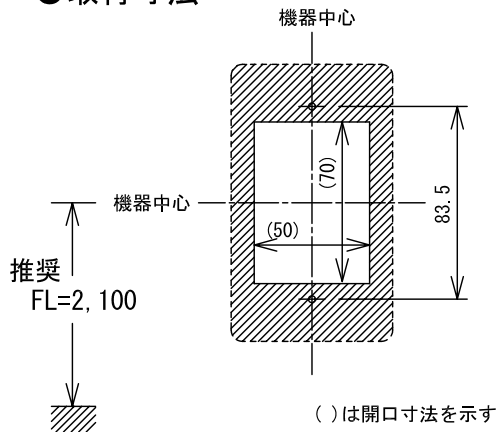

## ■外観図

## ●取付寸法

## ■制約事項

- 身体、機材等容易にふれられない高所などに設置すること。(推奨高さ2,100mm)