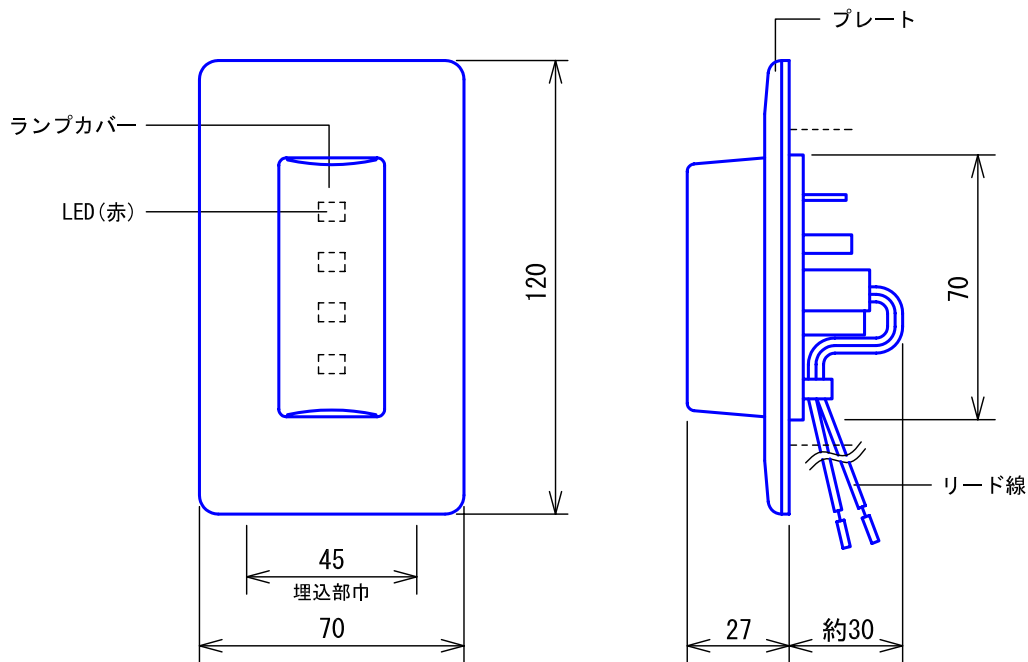

## ■外観図

## ●取付寸法

## ■制約事項

- 身体、機材等容易にふれられない高所などに設置すること。(推奨高さ2,100mm)