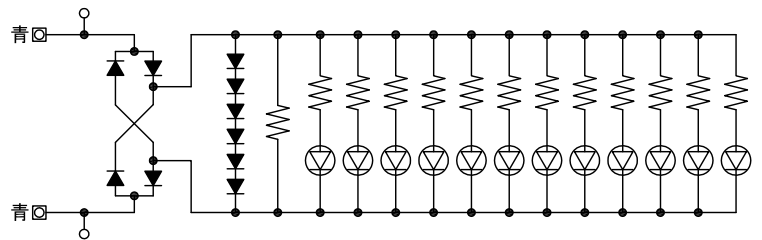

■外観図

●取付寸法

●回路図

■制約事項

- 身体、機材等容易にふれられない高所などに設置すること。

■機能一覧

- 子機での呼出時、点灯および親機、復旧ボタンの復旧操作による消灯

■仕様

消費電流	親機より供給	質量	約65g					
形状	天井・壁埋込型	色調	プレート部:スノーホワイト(5Y9.3/0.1 近似マンセル値)					
適合ボックス	アウトレットボックス丸型ぬりしろカバー付		ランプカバー部:乳白色					
材質	プレート部:自己消火性ABS樹脂	備考	非防水形					
	ランプカバー:ポリカーボネート							
品名	丸型廊下灯	図名	外観図/仕様/制約事項	単位	mm	作成	2014年6月23日	
品番	NBR-3FS	図番	NT0003008-1-1	頁	1/1	改訂	1	アイホン株式会社