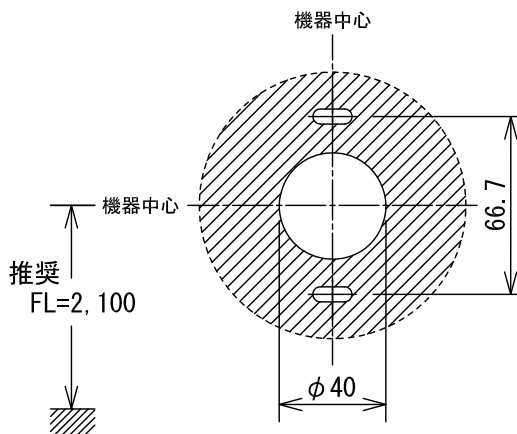

■外観図

●取付寸法

●回路図

■制約事項

- 身体、機材等容易にふれられない高所などに設置すること。

■機能一覧

- 子機での呼出時、点灯および親機、復旧ボタンの復旧操作による消灯

■仕様

消費電流	親機より供給	質量	約65g					
形状	天井・壁埋込型	色調	プレート部:スノーホワイト(5Y9.3/0.1 近似マンセル値)					
適合ボックス	アウトレットボックス丸型ぬりしろカバー付		ランプカバー部:乳白色					
材質	プレート部:自己消火性ABS樹脂	備考	非防水形					
	ランプカバー:ポリカーボネート							
品名	丸型廊下灯	図名	外観図/仕様/制約事項	単位	mm	作成	2014年6月23日	
品番	NBR-3FS	図番	NT0003008-1-1	頁	1/1	改訂	1	アイホン株式会社