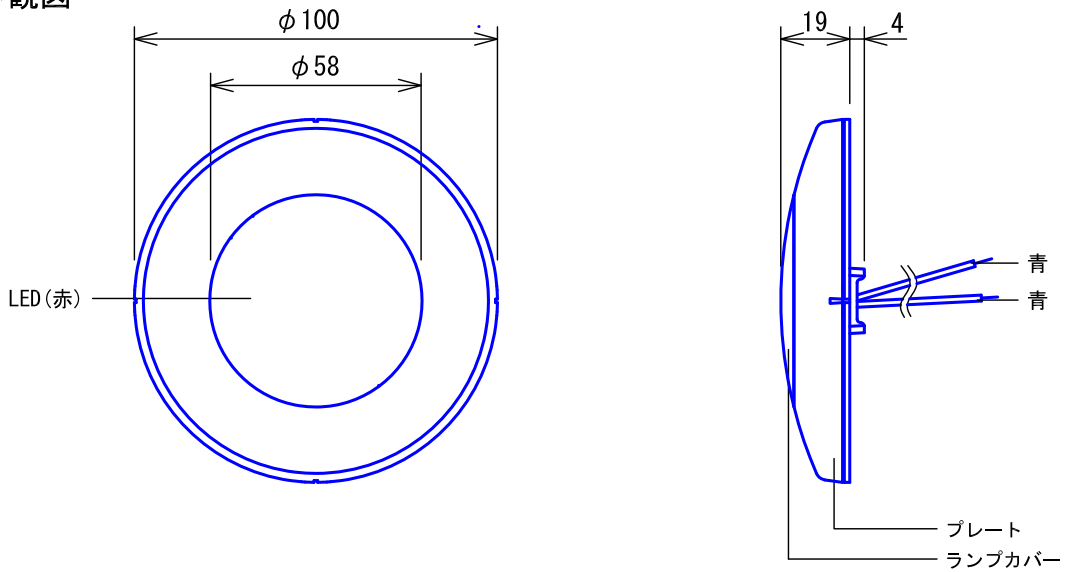

■外観図

●取付寸法

●回路図

■制約事項

- 身体、機材等容易にふれられない高所などに設置すること。

■機能一覧

- 子機での呼出時、点灯および親機、復旧ボタンの復旧操作による消灯

■仕様

消費電流	親機より供給	質量	約65g					
形状	天井・壁埋込型	色調	プレート部:スノーホワイト(5Y9.3/0.1 近似マンセル値)					
適合ボックス	アウトレットボックス丸型ぬりしろカバー付		ランプカバー部:乳白色					
材質	プレート部:自己消火性ABS樹脂	備考	非防水形					
	ランプカバー:ポリカーボネート							
品名	丸型廊下灯	図名	外観図/仕様/制約事項	単位	mm	作成	2014年6月23日	
品番	NBR-3FS	図番	NT0003008-1-1	頁	1/1	改訂	1	アイホン株式会社