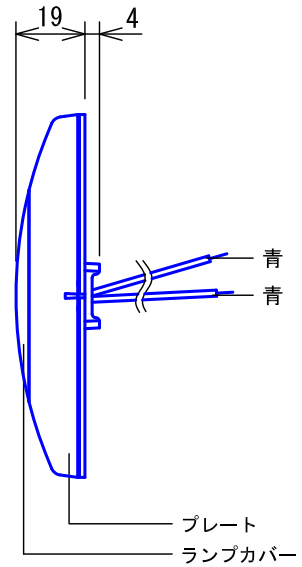

■外観図

●取付寸法

■接続図

■制約事項

- 身体、機材等容易にふれられない高所などに設置すること。

■機能一覧

- 子機での呼出時、点灯および親機、復旧ボタンの復旧操作による消灯

■仕様

消費電流	親機より供給	質量	約65g
形状	天井・壁埋込型	色調	プレート部:スノーホワイト(5Y9.3/0.1 近似マンセル値)
適合ボックス	アウトレットボックス丸型ぬりしろカバー付		ランプカバー部:乳白色
材質	プレート部:自己消火性ABS樹脂	備考	非防水形
	ランプカバー:ポリカーボネート		

品名	丸型廊下灯	図名	外観図/仕様/制約事項	単位	mm	作成	2014年3月4日
品番	NBR-3F	図番	N03582-1-1	頁	1/1	改訂	2