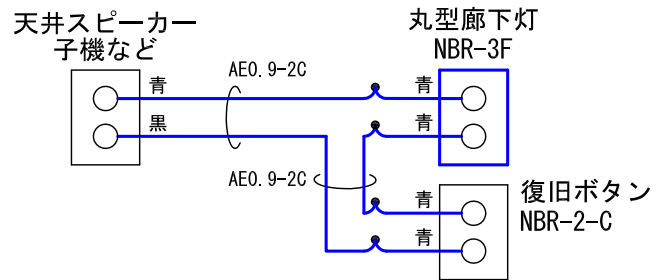

■外観図

●取付寸法

■接続図

■制約事項

- 身体、機材等容易にふれられない高所などに設置すること。

■機能一覧

- 子機での呼出時、点灯および親機、復旧ボタンの復旧操作による消灯

■仕様

消費電流	親機より供給	質量	約65g
形状	天井・壁埋込型	色調	プレート部:スノーホワイト(5Y9.3/0.1 近似マンセル値)
適合ボックス	アウトレットボックス丸型ぬりしろカバー付		ランプカバー部:乳白色
材質	プレート部:自己消火性ABS樹脂	備考	非防水形
	ランプカバー:ポリカーボネート		

品名	丸型廊下灯	図名	外観図/仕様/制約事項	単位	mm	作成	2014年3月4日
品番	NBR-3F	図番	N03582-1-1	頁	1/1	改訂	2