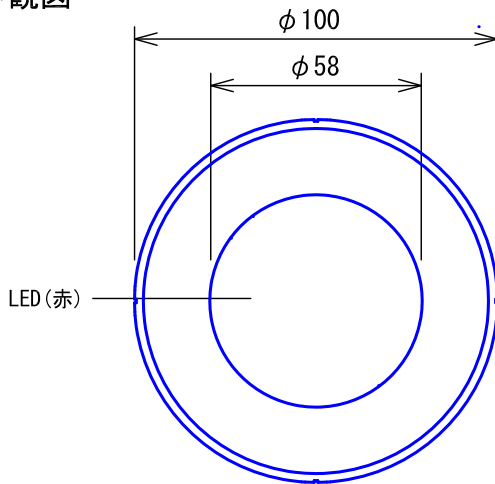

■外観図

●取付寸法

■接続図

■制約事項

- 身体、機材等容易にふれられない高所などに設置すること。

■機能一覧

- 子機での呼出時、点灯および親機、復旧ボタンの復旧操作による消灯

■仕様

消費電流	親機より供給	質量	約65g
形状	天井・壁埋込型	色調	プレート部:スノーホワイト(5Y9.3/0.1 近似マンセル値)
適合ボックス	アウトレットボックス丸型ぬりしろカバー付		ランプカバー部:乳白色
材質	プレート部:自己消火性ABS樹脂	備考	非防水形
	ランプカバー:ポリカーボネート		

品名	丸型廊下灯	図名	外観図/仕様/制約事項	単位	mm	作成	2014年3月4日
品番	NBR-3F	図番	N03582-1-1	頁	1/1	改訂	2