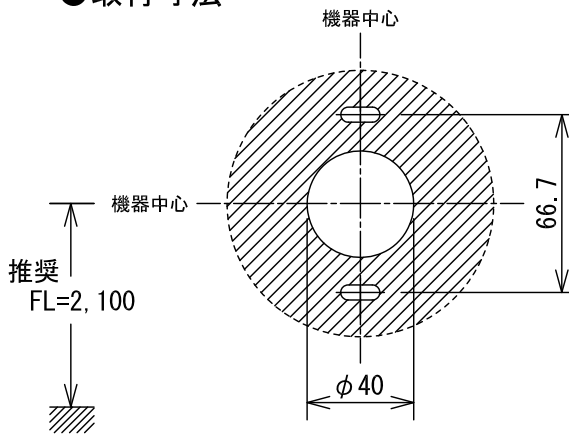

■外観図

●取付寸法

■接続図

■制約事項

- 身体、機材等容易にふれられない高所などに設置すること。

■機能一覧

- 子機での呼出時、点灯および親機、復旧ボタンの復旧操作による消灯

■仕様

消費電流	親機より供給	質量	約65g
形状	天井・壁埋込型	色調	プレート部:スノーホワイト(5Y9.3/0.1 近似マンセル値)
適合ボックス	アウトレットボックス丸型ぬりしろカバー付		ランプカバー部:乳白色
材質	プレート部:自己消火性ABS樹脂	備考	非防水形
	ランプカバー:ポリカーボネート		

品名	丸型廊下灯	図名	外観図/仕様/制約事項	単位	mm	作成	2014年3月4日
品番	NBR-3F	図番	N03582-1-1	頁	1/1	改訂	2