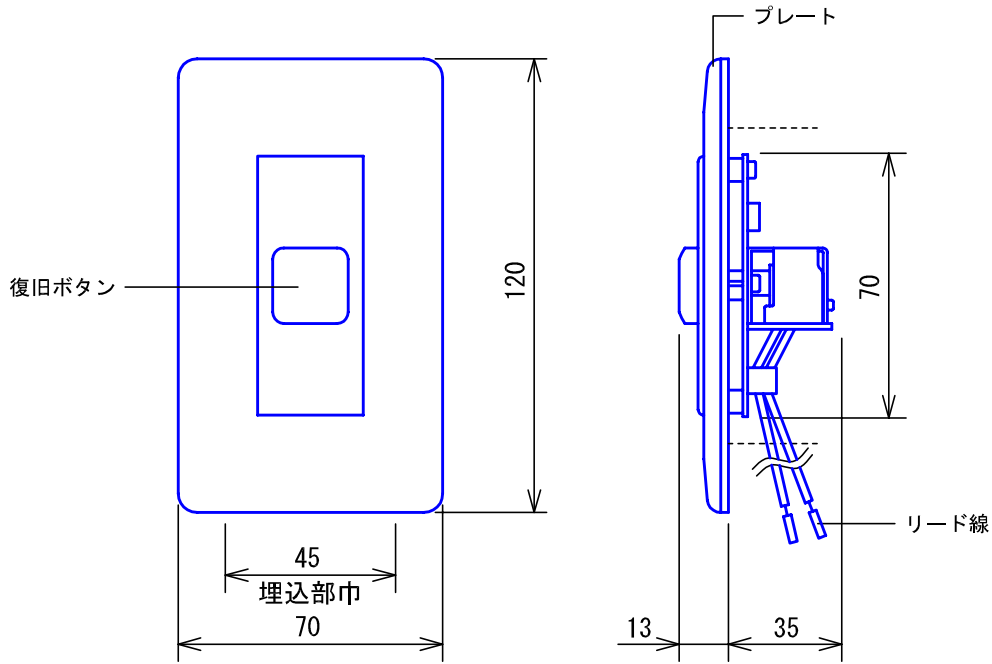

■外観図

●取付寸法

■機能一覧

- 復旧ボタン押下による呼出復旧

●回路図

■仕様

形状	壁埋込形		
適合ボックス	JIS1個用スイッチボックス		
材質	ABS樹脂		
質量	約90g		
色調	プレート部:モダンホワイト(5Y8, 3/1 近似マンセル値) 復旧ボタン部:ミドルグレー(N6.4 近似マンセル値)		
備考	非防水形		

品名	復旧ボタン	図名	外観図/仕様/機能一覧	単位	mm	作成	2004年8月4日
品番	NBR-2A-C	図番	N03946-1-1	頁	1/1	改訂	1