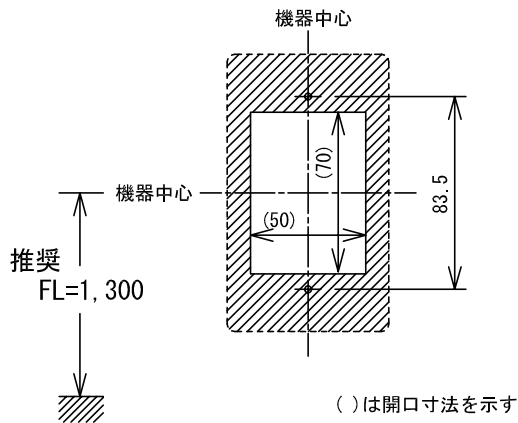

■外観図

●取付寸法

■機能一覧

- 復旧ボタン押下による呼出復旧

●回路図

■仕様

形状	壁埋込形		
適合ボックス	JIS1個用スイッチボックス		
材質	ABS樹脂		
質量	約90g		
色調	プレート部:モダンホワイト(5Y8, 3/1 近似マンセル値) 復旧ボタン部:ミドルグレー(N6.4 近似マンセル値)		
備考	非防水形		

品名	復旧ボタン	図名	外観図/仕様/機能一覧	単位	mm	作成	2004年8月4日
品番	NBR-2A-C	図番	N03946-1-1	頁	1/1	改訂	1