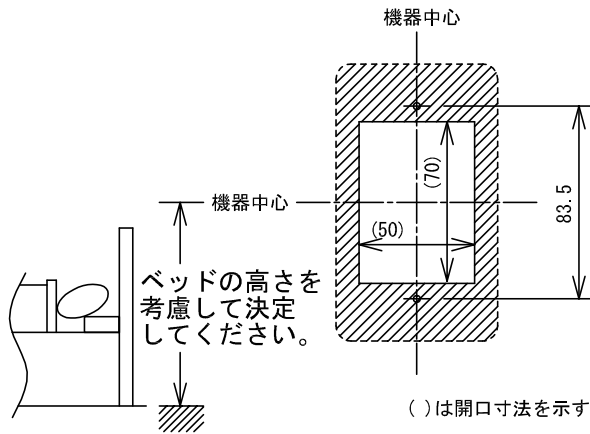

■外観図

●取付寸法

●回路図

■仕様

適合ボックス	JIS1個用スイッチボックス	色調	モダンホワイト(5Y8.3/1 近似マンセル値)
形状	壁埋込型	備考	呼出ボタンNBR-8A-C用
材質	樹脂		ルーム呼出ルーム通話システム用
質量	約60g		

品名	コンセント	図名	外観図/仕様		単位	mm	作成	2005年12月5日
品番	NBR-1A-C	図番	N03935-1-1	頁	1/1	改訂	2	アイホン株式会社