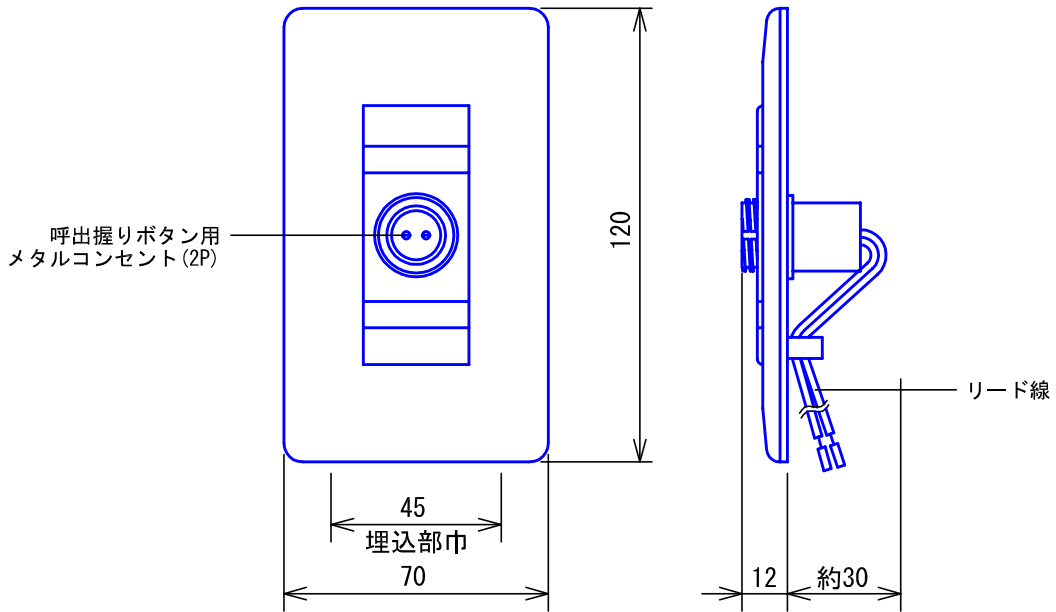

■外観図

●取付寸法

●回路図

■仕様

適合ボックス	JIS1個用スイッチボックス	色調	モダンホワイト(5Y8.3/1 近似マンセル値)
形状	壁埋込型	備考	呼出ボタンNBR-8A-C用
材質	樹脂		ルーム呼出ルーム通話システム用
質量	約60g		

品名	コンセント	図名	外観図/仕様		単位	mm	作成	2005年12月5日
品番	NBR-1A-C	図番	N03935-1-1	頁	1/1	改訂	2	アイホン株式会社