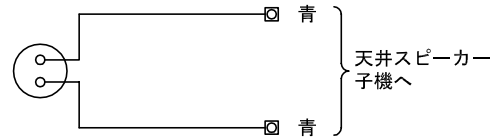

■外観図

●取付寸法

●回路図

■仕様

適合ボックス	JIS1個用スイッチボックス	色調	モダンホワイト(5Y8.3/1 近似マンセル値)
形状	壁埋込型	備考	呼出ボタンNBR-8A-C用
材質	樹脂		ルーム呼出ルーム通話システム用
質量	約60g		

品名	コンセント	図名	外観図/仕様		単位	mm	作成	2005年12月5日
品番	NBR-1A-C	図番	N03935-1-1	頁	1/1	改訂	2	アイホン株式会社