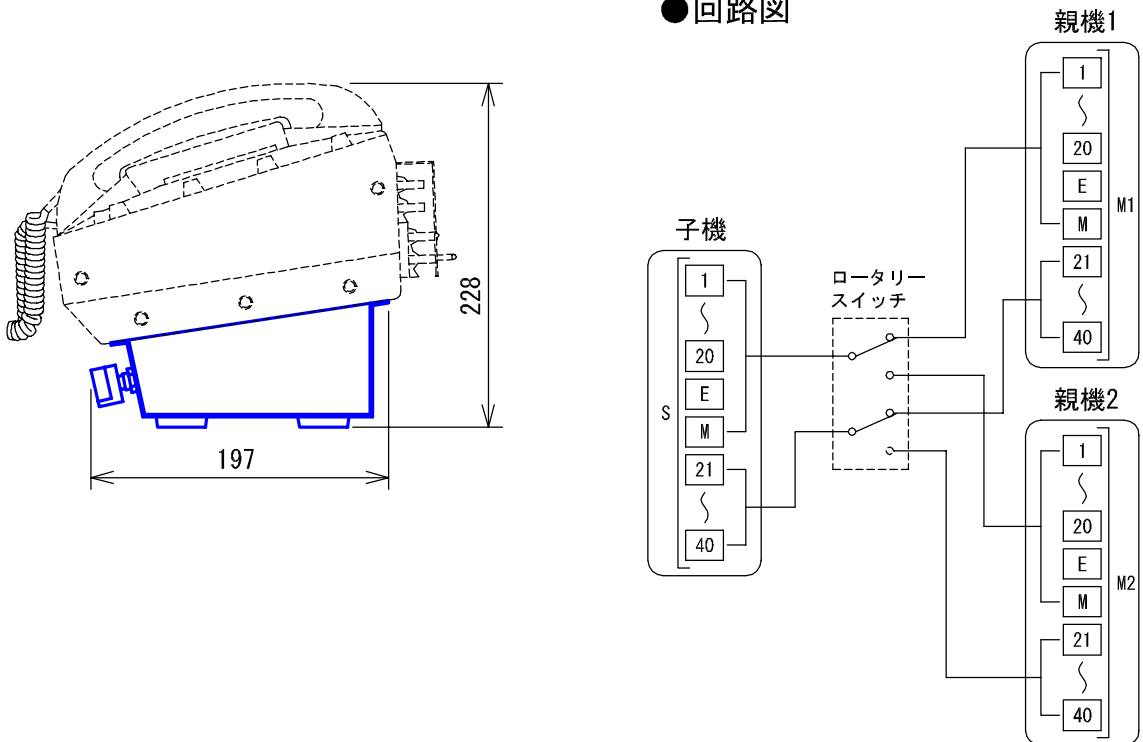

■外観図

●回路図

■仕様

切替方式	ロータリースイッチ・20局単位	質量	約3.0kg
切替局数	40局	色調	マスタードイエロー
形状	親機積重式（壁取付不可）	備考	NBM-30A, -30B, -40A, -40B用
材質	SPCC		
品名	親機切替ボックス	図名	外観図/仕様
品番	NBJ-40B	図番	N04121-1-1
		単位	mm
		作成	2002年8月21日
		改訂	2
			アイホン株式会社