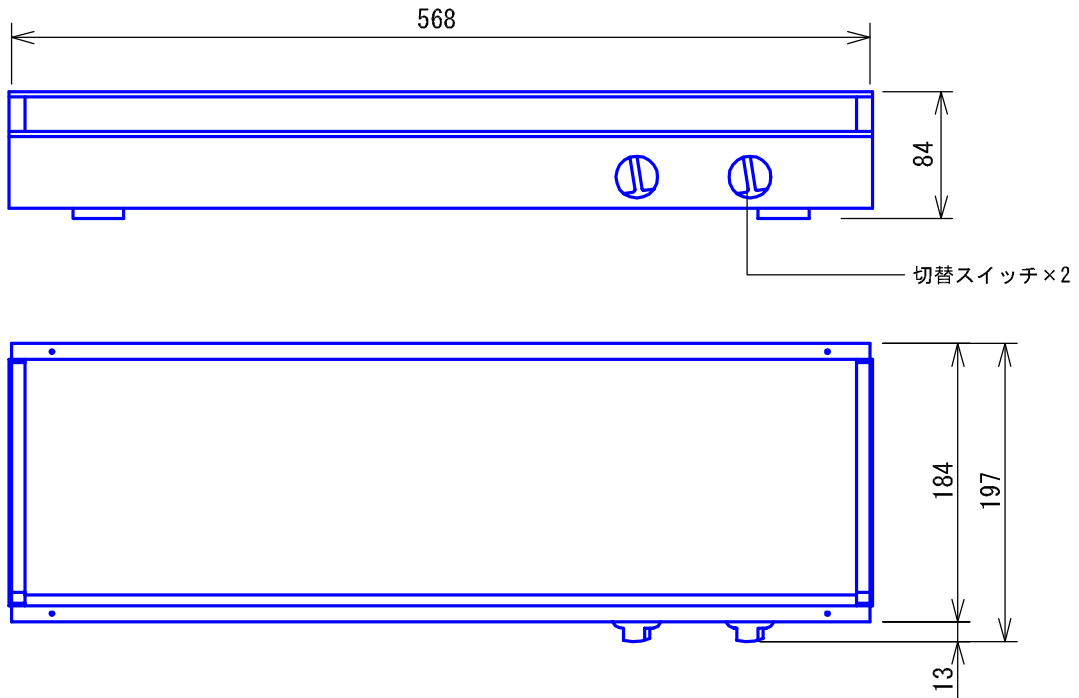

■外観図

●回路図

■仕様

切替方式	ロータリースイッチ・20局単位	質量	約3.0kg
切替局数	40局	色調	マスタードイエロー
形状	親機積重式（壁取付不可）	備考	NBM-30A, -30B, -40A, -40B用
材質	SPCC		
品名	親機切替ボックス	図名	外観図/仕様
品番	NBJ-40B	図番	N04121-1-1
		単位	mm
		作成	2002年8月21日
		改訂	2
			アイホン株式会社