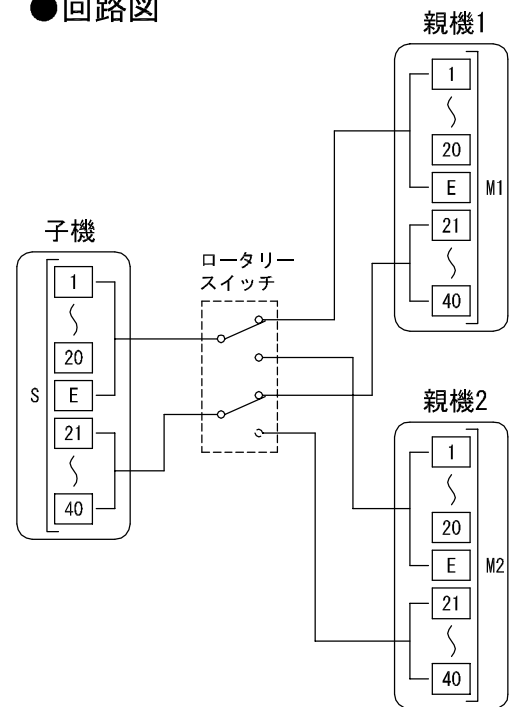

■外観図

●回路図

■仕様

| | | | |
|------|-----------------|----|-----------------|
| 切替方式 | ロータリースイッチ・20局単位 | 質量 | 約2.5kg |
| 切替局数 | 40局 | 色調 | マスタードイエロー |
| 形状 | 親機積重式（壁取付不可） | 備考 | NBM-30,-40用 |
| 材質 | SPCC | | |
| 品名 | 親機切替ボックス | 図名 | 外観図/仕様 |
| | | 単位 | mm |
| | | 作成 | 2002年8月21日 |
| 品番 | NBJ-40 | 図番 | N04068-1-1 |
| | | 頁 | 1/1 |
| | | 改訂 | 2 |
| | | | アイホン株式会社 |