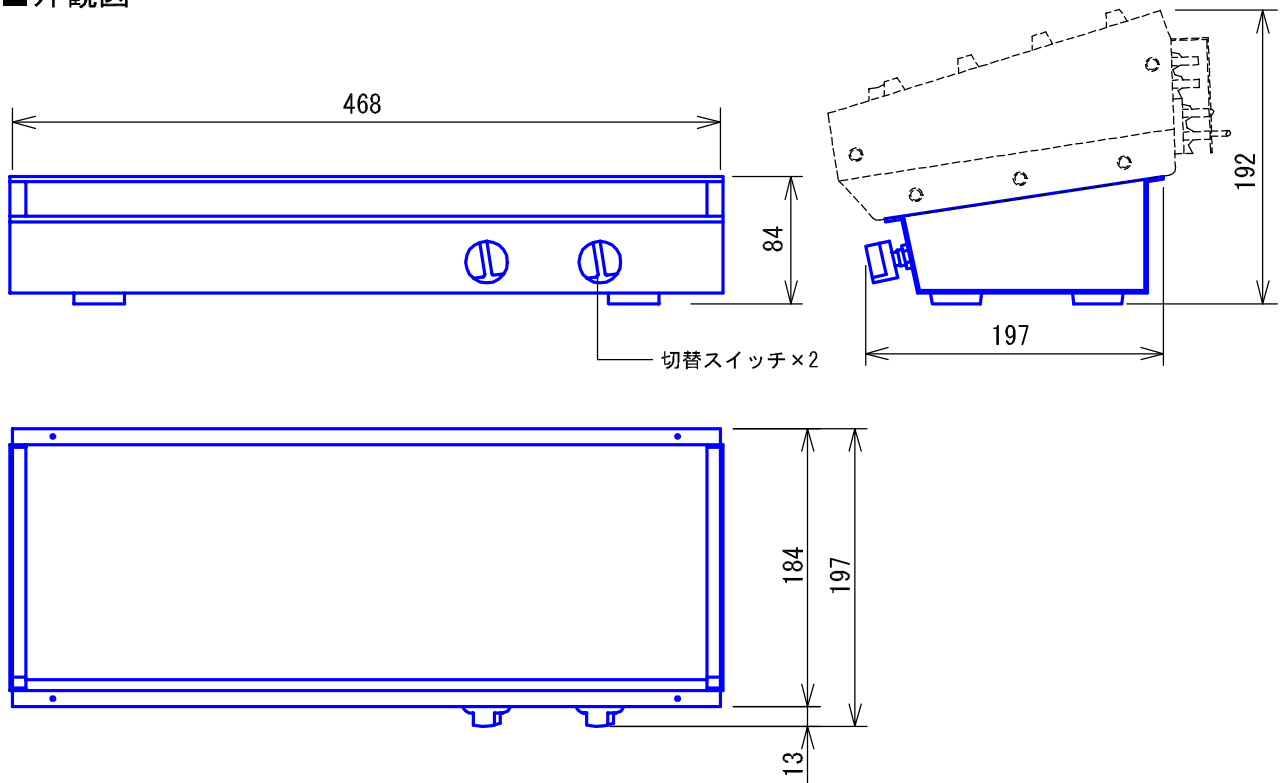

■外観図

●回路図

■仕様

| | | | |
|------|-----------------|----|-----------------|
| 切替方式 | ロータリースイッチ・20局単位 | 質量 | 約2.5kg |
| 切替局数 | 40局 | 色調 | マスタードイエロー |
| 形状 | 親機積重式（壁取付不可） | 備考 | NBM-30,-40用 |
| 材質 | SPCC | | |
| 品名 | 親機切替ボックス | 図名 | 外観図/仕様 |
| | | 単位 | mm |
| | | 作成 | 2002年8月21日 |
| 品番 | NBJ-40 | 図番 | N04068-1-1 |
| | | 頁 | 1/1 |
| | | 改訂 | 2 |
| | | | アイホン株式会社 |