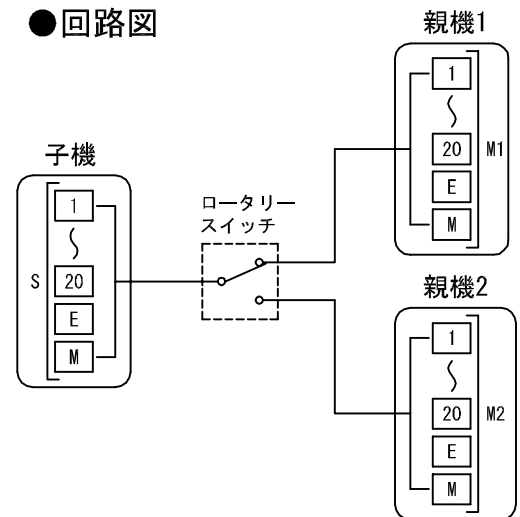

■外観図

●回路図

■仕様

切替方式	ロータリースイッチ		
切替局数	20局		
形状	親機積重式（壁取付不可）		
材質	SPCC		
質量	約2.1kg		
色調	マスタードイエロー		
備考	NBM-10A, -10B, -20A, -20B用		

品名	親機切替ボックス	図名	外観図/仕様		単位	mm	作成	2002年8月21日
品番	NBJ-20B	図番	N04110-1-1	頁	1/1	改訂	2	アイホン株式会社