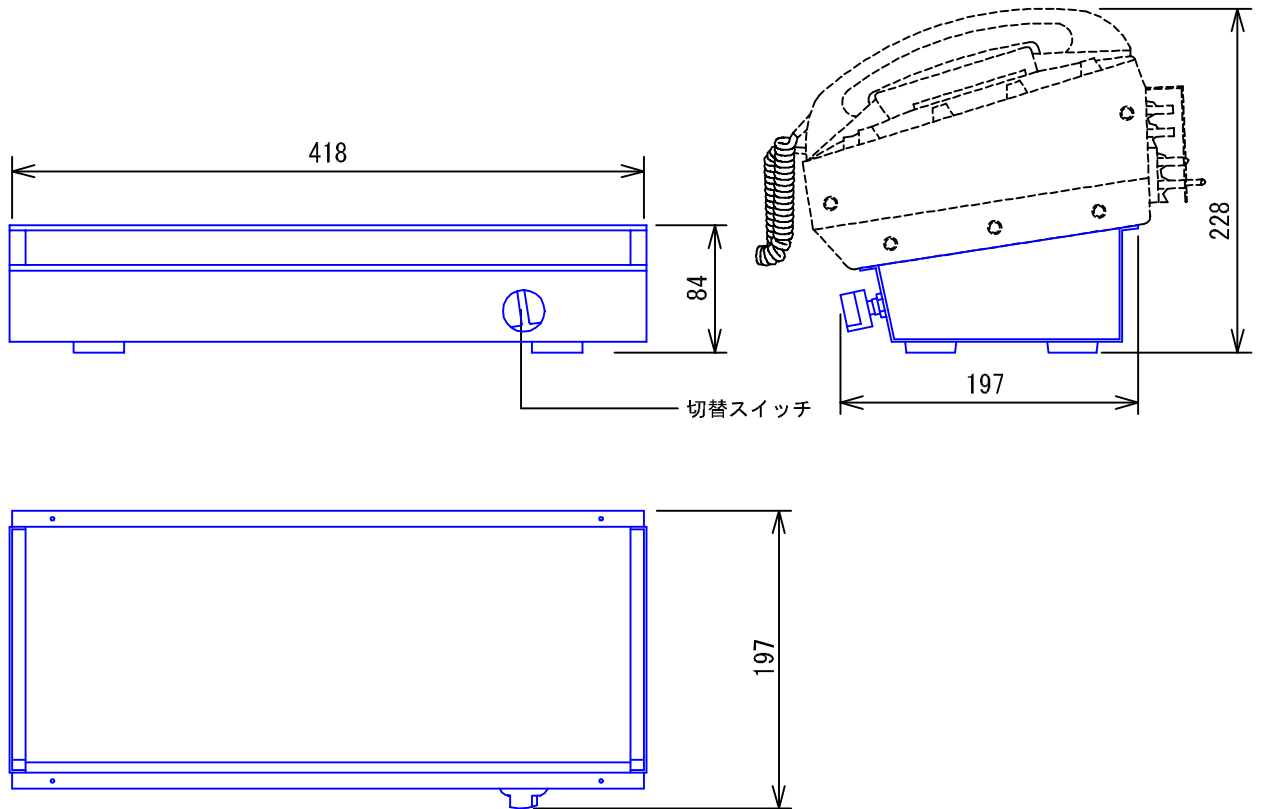

■外観図

●回路図

■仕様

切替方式	ロータリースイッチ		
切替局数	20局		
形状	親機積重式（壁取付不可）		
材質	SPCC		
質量	約2.1kg		
色調	マスタードイエロー		
備考	NBM-10A, -10B, -20A, -20B用		

品名	親機切替ボックス	図名	外観図/仕様		単位	mm	作成	2002年8月21日
品番	NBJ-20B	図番	N04110-1-1	頁	1/1	改訂	2	アイホン株式会社