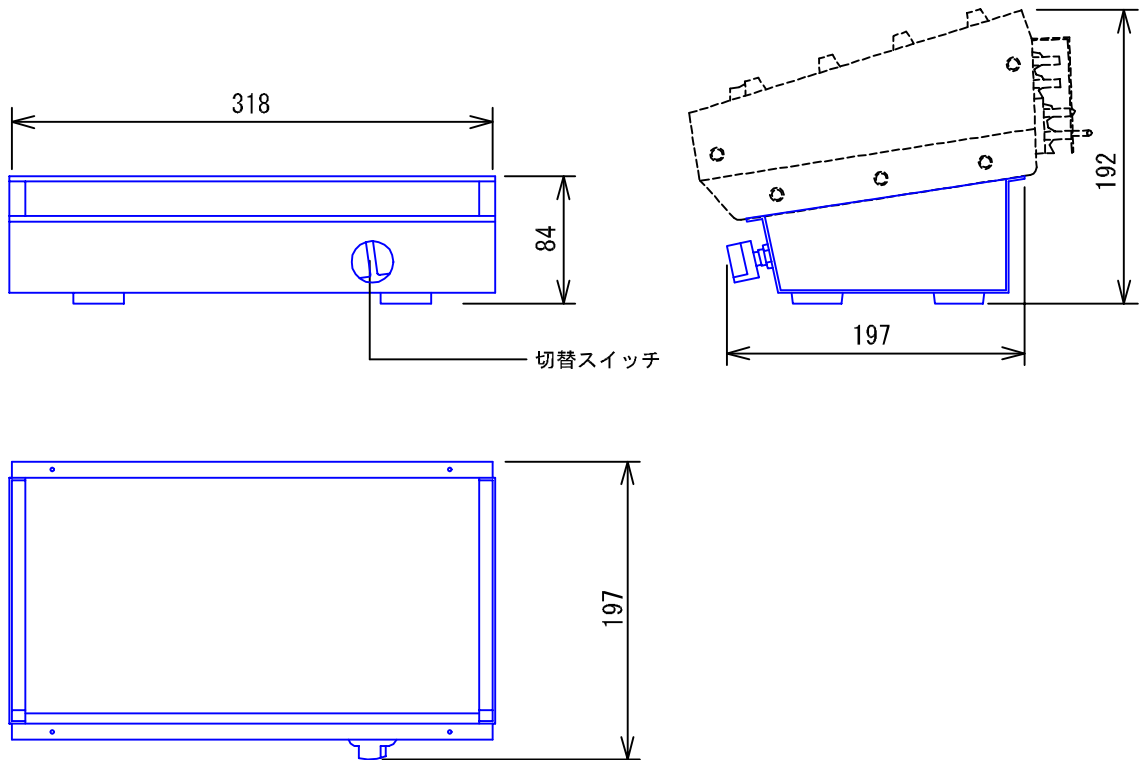

■外観図

●回路図

■仕様

切替方式	ロータリースイッチ		
切替局数	20局		
形状	親機積重式（壁取付不可）		
材質	SPCC		
質量	約1.8kg		
色調	マスタードイエロー		
備考	NBM-10, -20用		

品名	親機切替ボックス	図名	外観図/仕様		単位	mm	作成	2002年8月21日
品番	NBJ-20	図番	N04057-1-1	頁	1/1	改訂	2	アイホン株式会社