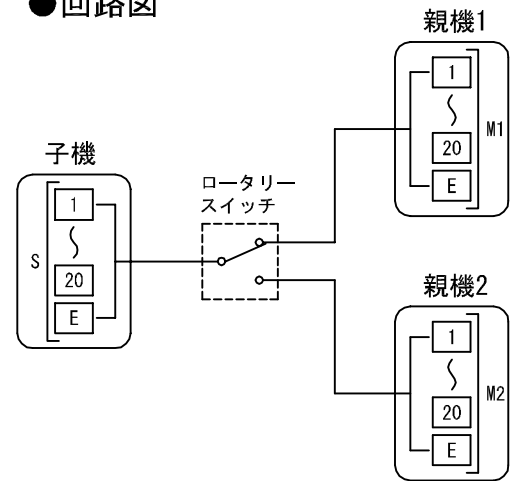

■外観図

●回路図

■仕様

切替方式	ロータリースイッチ		
切替局数	20局		
形状	親機積重式（壁取付不可）		
材質	SPCC		
質量	約1.8kg		
色調	マスタードイエロー		
備考	NBM-10, -20用		

品名	親機切替ボックス	図名	外観図/仕様		単位	mm	作成	2002年8月21日
品番	NBJ-20	図番	N04057-1-1	頁	1/1	改訂	2	アイホン株式会社