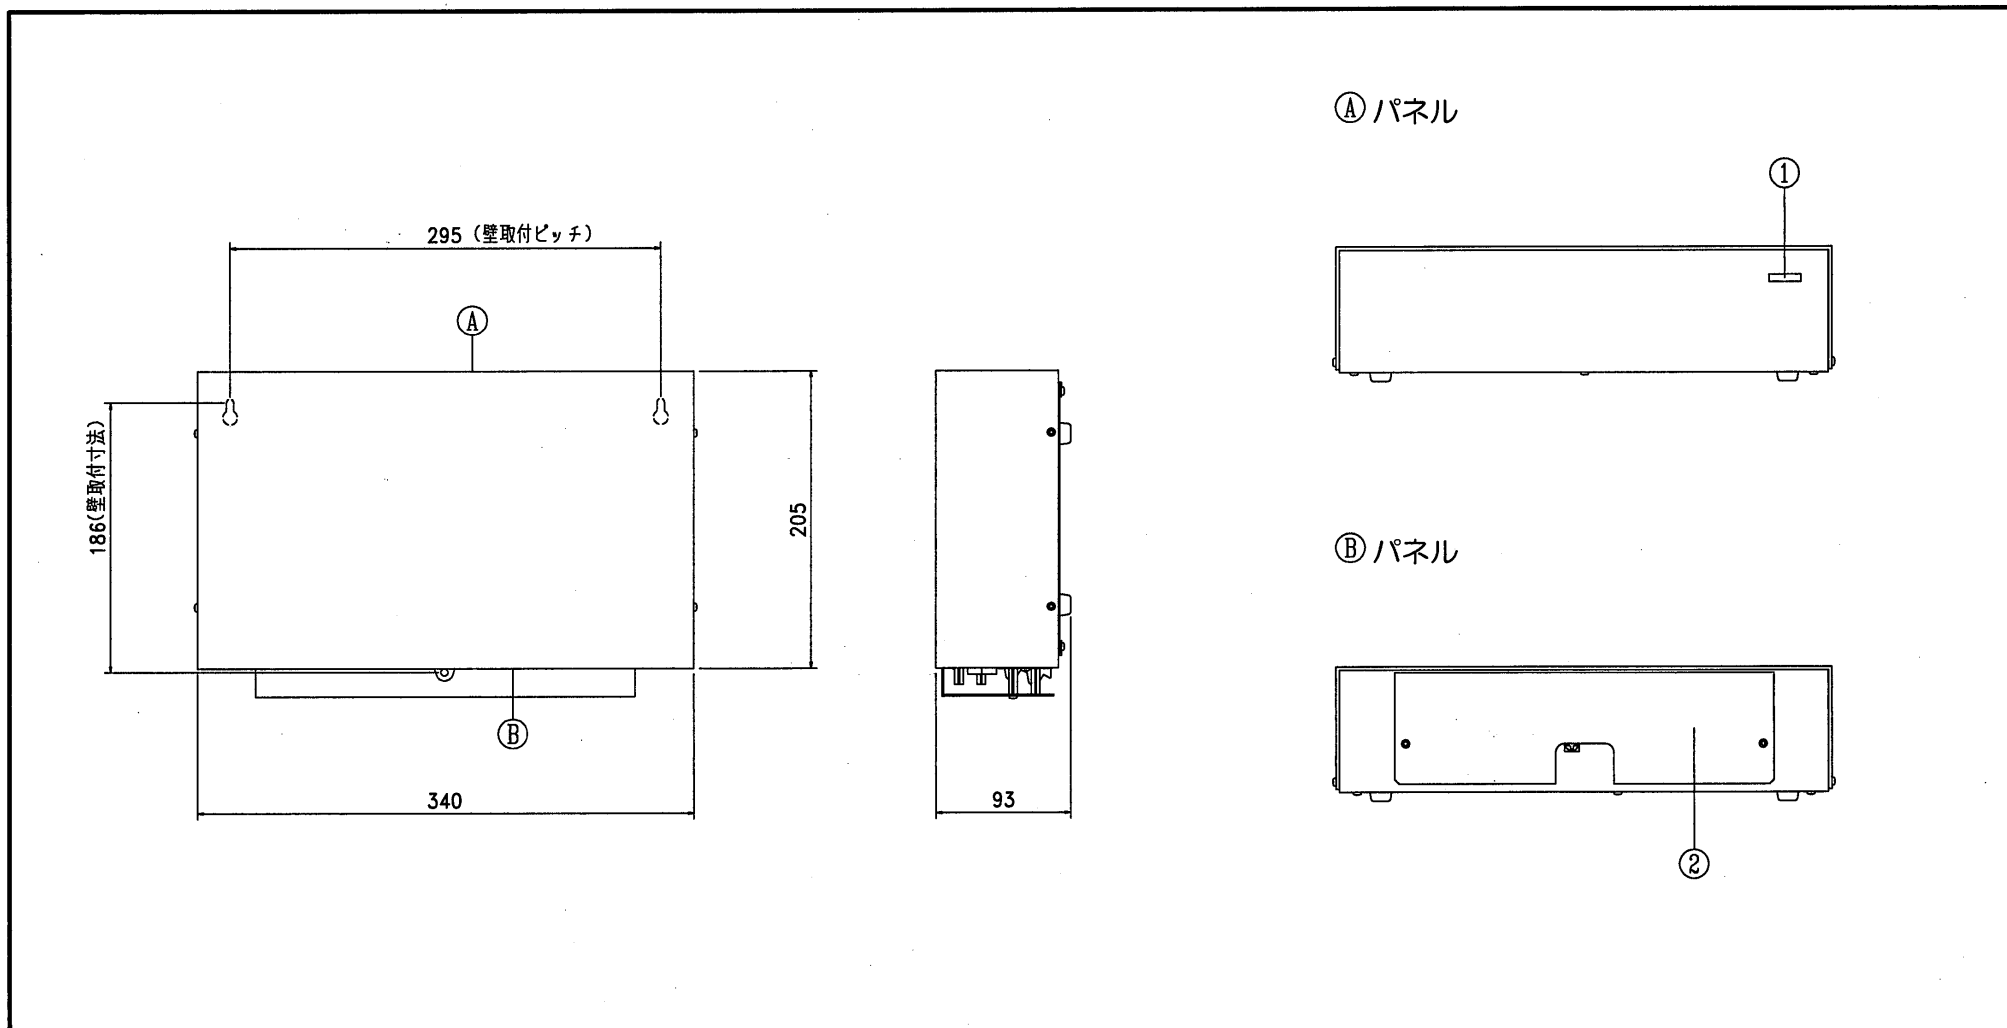

Reference 参考図

1	社名板	8	15	品番	NBE-AS-AD6	尺度	1/5	単位	mm	日付	' 08. 01. 17
2	ターミナル部	9	16	品名	オートセンス入切アダプタ						
3		10	17	材質	カバー : SPCC t1.2	図番	NBE-AS-AD6-2-1				
4		11	18		シャーシ : SPG t1.2						
5		12	19	色調	エッグホワイト 50%ツヤ有り		アイホン株式会社				
6		13	20								
7		14	21								