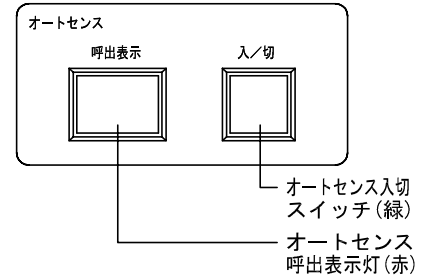

■仕様

電源電圧	AC100V 50/60Hz	操作放置無効時間	約15秒
消費電力	待受時10W 最大140W	オンフック有効時間	約15秒(自動待受復旧時間)
使用温度	0~40℃	通信方式 (ハンディナーズ主装置)	通信方式 半二重通信方式
通話方式	同時通話方式または交互通話方式		同期方式 調歩同期方式
通話出力	親機→子機…500mW(送話音量調節ボリューム付) 子機→親機…500mW(受話音量調節ボリューム付)交互通話時	局数	最大80局
ハンディナーズ通話	受話レベル…200mV 送話レベル…200mV	オートセンス局数	オートセンスアダプターの系統数による(10局/系統)
連続通話、放送時間	約90秒	形状	壁取付型
通話路数	1通話路	適合ボックス	JIS1個用スイッチボックス(強電用) JIS5個用スイッチボックス(弱電用)
呼出音	チャイム	材質	ユニットパネル:自己消火性ABS樹脂
	メロディ		シャーシー:SECC1.2t
予告音	“ピンポン” 出力レベル…1V(予告音VR:中)	色調	ユニットパネル:エッグホワイト(5Y9/0.2 近似マンセル値) シャーシー:ミストグリーン(5G7.5/1 近似マンセル値)
		質量	約14kg

品名	ボード型親機(80局用)	図名	詳細図/仕様		単位	mm	作成	2010年11月11日
品番	NBE-80MB/A-AS	図番	NZ11038-2-5	頁	2/5	改訂	1	アイホン株式会社