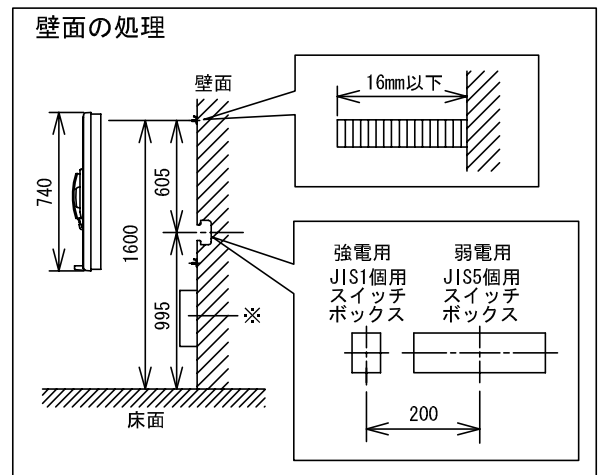

## ■外観図

## ●取付寸法

※. 収納盤 (別途用意してください) にオートセンス入切アダプター、電源アダプターを収め、本機の近傍に設置してください。

品名	ボード型親機 (80局用)	図名	外観図	単位	mm	作成	2010年11月11日	
品番	NBE-80MB/A-AS	図番	NZ11038-1-5	頁	1/5	改訂	1	
							<b>アイホン株式会社</b>	

## ■詳細図