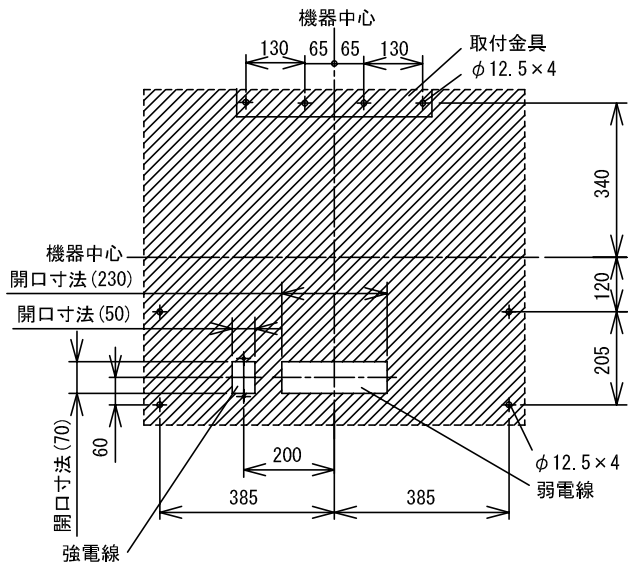

## ■外観図

## ●取付寸法

※. 収納盤 (別途用意してください) にオートセンス入切アダプター、電源アダプターを収め、本機の近傍に設置してください。

品名	ボード型親機 (80局用)	図名	外観図	単位	mm	作成	2010年11月11日	
品番	NBE-80MB/A-AS	図番	NZ11038-1-5	頁	1/5	改訂	1	
							<b>アイホン株式会社</b>	

## ■詳細図