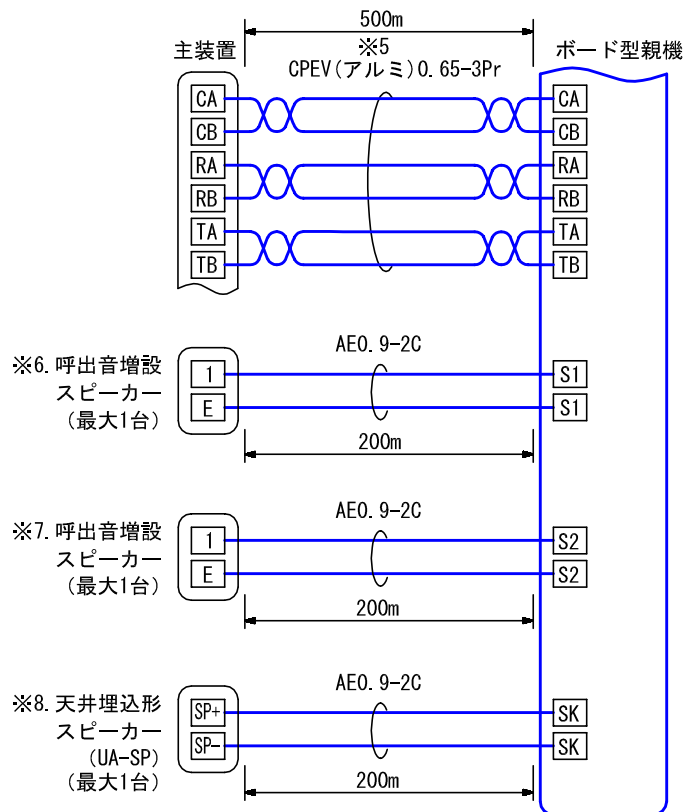

■ 接続図

1. ※5. ハンディナース主装置との接続はCPEV(アルミ)ツイストケーブルを使用すること。
2. ※6. 呼出音増設スピーカーは、親機呼出音がそのまま鳴動。
   呼出音の調節は呼出音増設スピーカーのボリュームでのみ調節可能。
3. ※7. PS切替先の親機側に設置する呼出音増設スピーカーは、PS切替時のみ呼出音を鳴動。
4. ※8. 天井埋込形スピーカー(UA-SP)は、一斉放送時のみ鳴動。

品名	ボード型親機(80局用)	図名	接続図		単位	mm	作成	2010年11月11日
品番	NBE-80MB/A-AS	図番	NZ11038-4-5	頁	4/5	改訂	1	アイホン株式会社