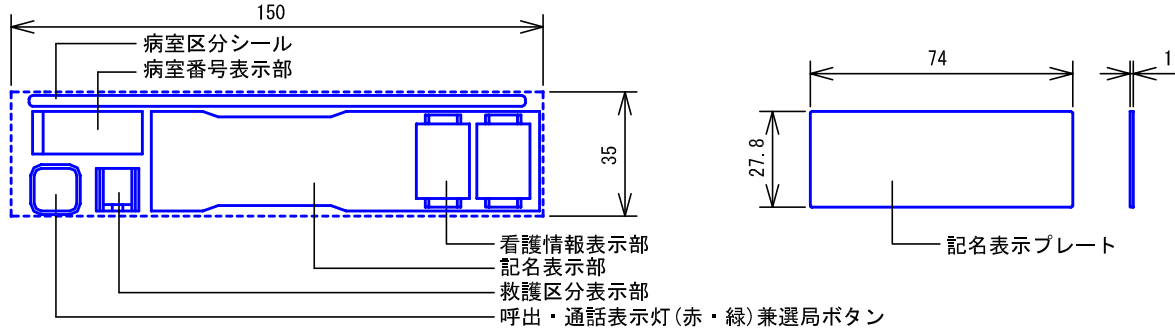

■詳細図

●選局ユニット