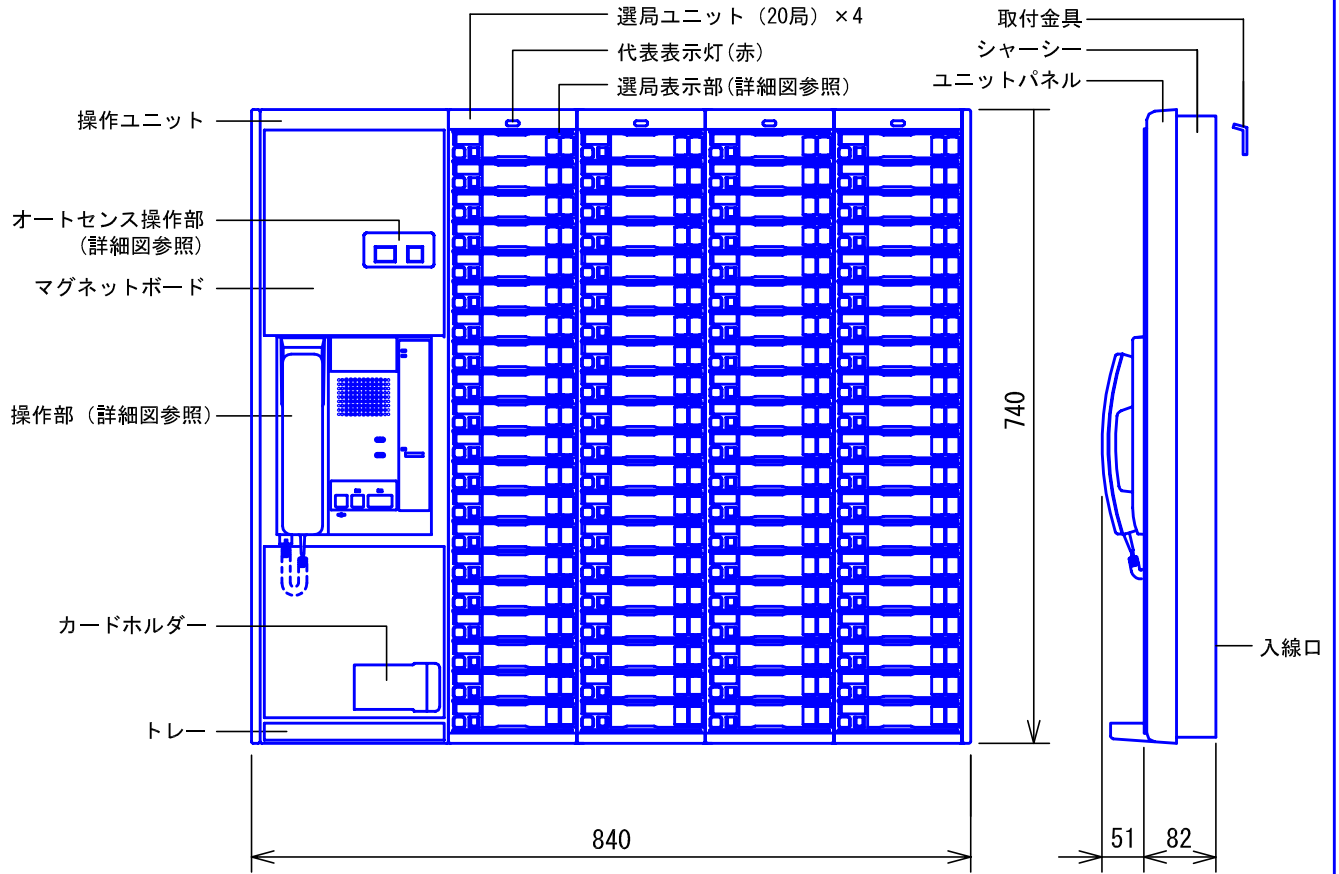

## ■外観図

## ●取付寸法

※. 収納盤 (別途用意してください) にオートセンス入切アダプター、電源アダプターを収め、本機の近傍に設置してください。

品名	ボード型親機 (80局用)	図名	外観図	単位	mm	作成	2010年11月11日	
品番	NBE-80MB/A-AS	図番	NZ11038-1-5	頁	1/5	改訂	1	
							<b>アイホン株式会社</b>	

## ■詳細図