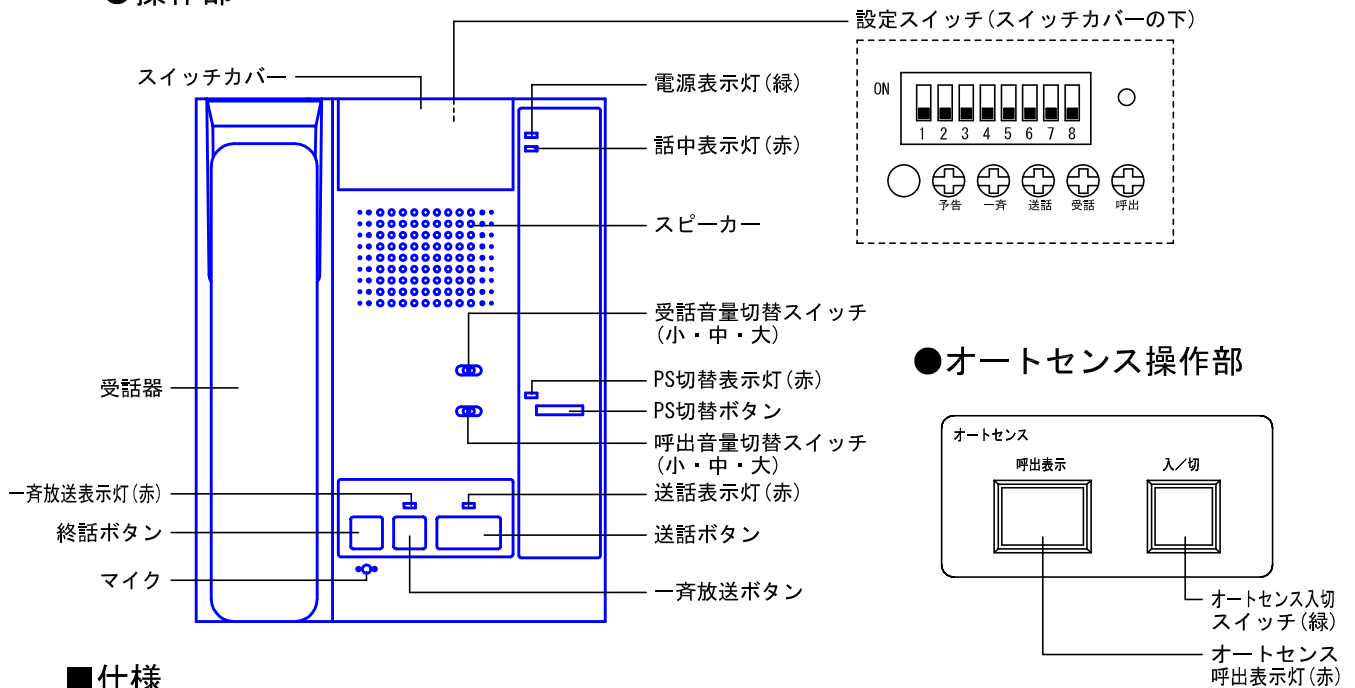

●操作部

●オートセンス操作部