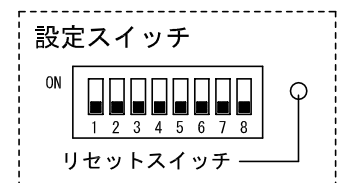

■制約事項

- 1部屋の設定は8局まで。(9局以上の部屋割は設定できない)
- 子機はNBM形同時通話シリーズを使用する。
- PS切替機能を使用する場合は [S2]、[S2] 端子に呼出音増設スピーカーを必ず設置すること。
- トイレ・浴室呼出ボタンは1局に最大3台まで。
- PS切替機能を使用する場合は当該親機を40局以下とすること。(子機番号の制約による)
- 肩などの身体が容易に触れない場所に設置すること。
- 振動、衝撃の多い場所に置かないこと。
- 次の場所での設置および使用は避けること。
  - ・直射日光の当る場所、暖房機器、ボイラーなどの近くで温度が上昇するところ。
  - ・鉄粉、ほこり、油、薬品、硫化水素(温泉地)などのかかる恐れのあるところ。
  - ・浴室、地下室、温室などの湿度の高いところ。
  - ・冷凍倉庫内、クーラーの正面などの温度が低いところ。
  - ・調光器、インバータの電気製品などノイズの発生するところ。
  - ・熱器具や調理台のそばなど直接湯気や油煙のあたる場所。

■機能一覧

- オートセンス入時、子機側で設定レベル以上の音を感知し、自動的に呼出。
  (オートセンス呼出表示灯：点灯、呼出表示灯：点滅)
- 子機との呼出/通話(呼出・通話表示灯点滅/通話時点灯)
  (子機からの同時呼出は最大5件まで)
- 一斉放送ボタン押下による一斉放送 (UA-SPからも放送される)
- PS(ハンディナース子機)切替
  PS切替時中は「呼出音小」にて鳴動
- 選局ボタン押下による選局放送(最大5局まで、呼出表示灯点滅または点灯)
  (UA-SPからは放送されない)

■設定項目

● オートセンス(自動感知)	オートセンス入切スイッチ
● 子機番号の設定	設定スイッチ-1, 2
● 呼び出されるハンディナース子機番号	設定スイッチ-3, 4
● ナースコール呼出音の切替(メロディ音、チャイム音)	設定スイッチ-5
● 呼出音量の自動切替の有無	設定スイッチ-6
● PS切替の有無	設定スイッチ-8
● 未使用	設定スイッチ-7

品名	ボード型親機(80局用)	図名	制約事項/機能一覧/設定項目		単位	mm	作成	2010年11月11日
品番	NBE-80MB/A-AS	図番	NZ11038-5-5	頁 5/5	改訂	1	アイホン株式会社