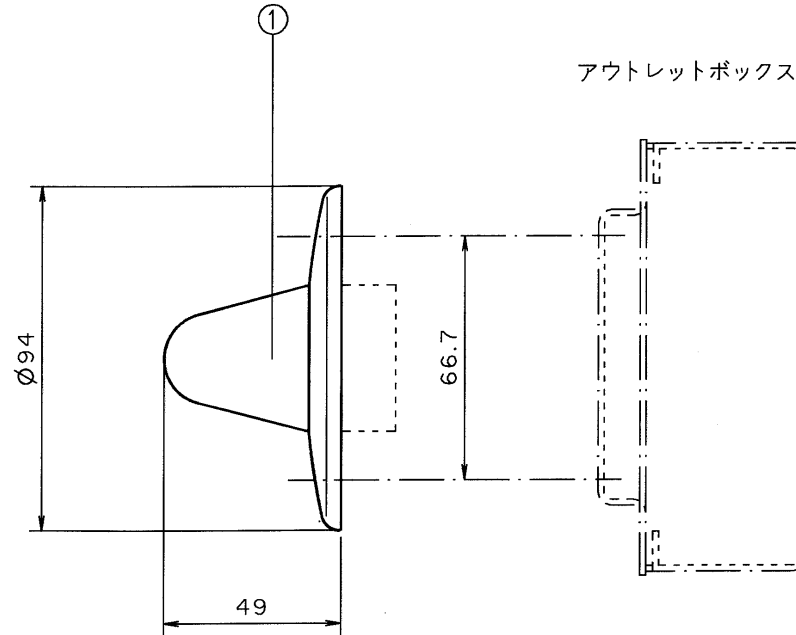

Reference 参考図

SY.G.P.LI.NAR.3.LED

アウトレットボックス・丸形ぬりしろ カバー 付

1	ランプカバー	7	13	品番	NAR-3LED	尺 度	1 / 2	単 位	m / m	承 認	東	設 計	水 谷	作 成	清 水
2		8	14	品名	丸形廊下灯										
3		9	15	材質	アルミ合金	図 番	H7.II.28 アイホン株式会社								
4		10	16	色調											
5		11	17												
6		12	18												
						NAR-3LED-2-1									