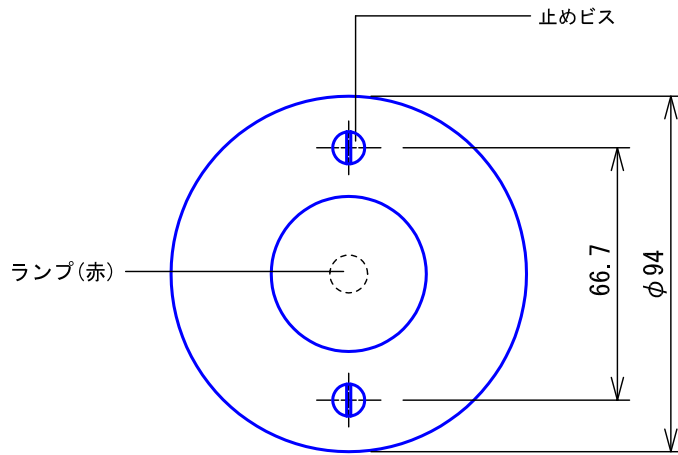

## ■外観図

## ●取付寸法

## ●回路図

## ■仕様

使用ランプ	DC8V 150mA E-10 赤カバー	備考	非防水形
形状	天井、壁取付型		
適合ボックス	アウトレット丸形ぬりしろカバー付		
材質	プレート部:アルミ合金, ランプカバー:プラスチック		
質量	約50g		
色調	ランプカバー部:ホワイト(10YR2/2 近似マンセル値)		

品名	丸形廊下灯	図名	外観図/仕様/制約事項	単位	mm	作成	2012年3月16日
品番	NAR-3-C	図番	N03775-1-1	頁	1/1	改訂	3