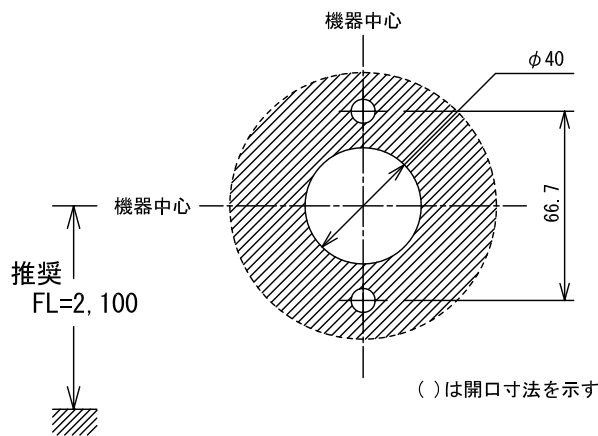

## ■外観図

## ●取付寸法

## ●回路図

## ■仕様

使用ランプ	DC8V 150mA E-10 赤カバー	備考	非防水形
形状	天井、壁取付型		
適合ボックス	アウトレット丸形ぬりしろカバー付		
材質	プレート部:アルミ合金, ランプカバー:プラスチック		
質量	約50g		
色調	ランプカバー部:ホワイト(10YR2/2 近似マンセル値)		

品名	丸形廊下灯	図名	外観図/仕様/制約事項	単位	mm	作成	2012年3月16日
品番	NAR-3-C	図番	N03775-1-1	頁	1/1	改訂	3