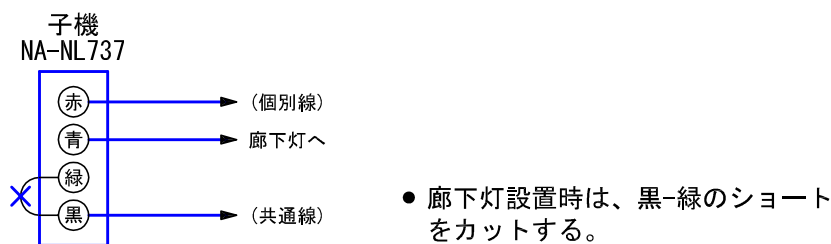

■外観図

●取付寸法

■接続図

■仕様

消費電流	200mA (親機から供給)	色調	モダンホワイト(5Y8.3/1 近似マンセル値)
形状	壁埋込型	備考	非防水形
適合ボックス	JIS3個用スイッチボックス		自動交互・交互通話形ナースコールシステム用
材質	ABS樹脂		
質量	約260g		

品名	子機	図名	外観図/接続図/仕様	単位	mm	作成	2011年4月26日
品番	NA-NL737	図番	NZ13089-1-1	頁	1/1	改訂	2