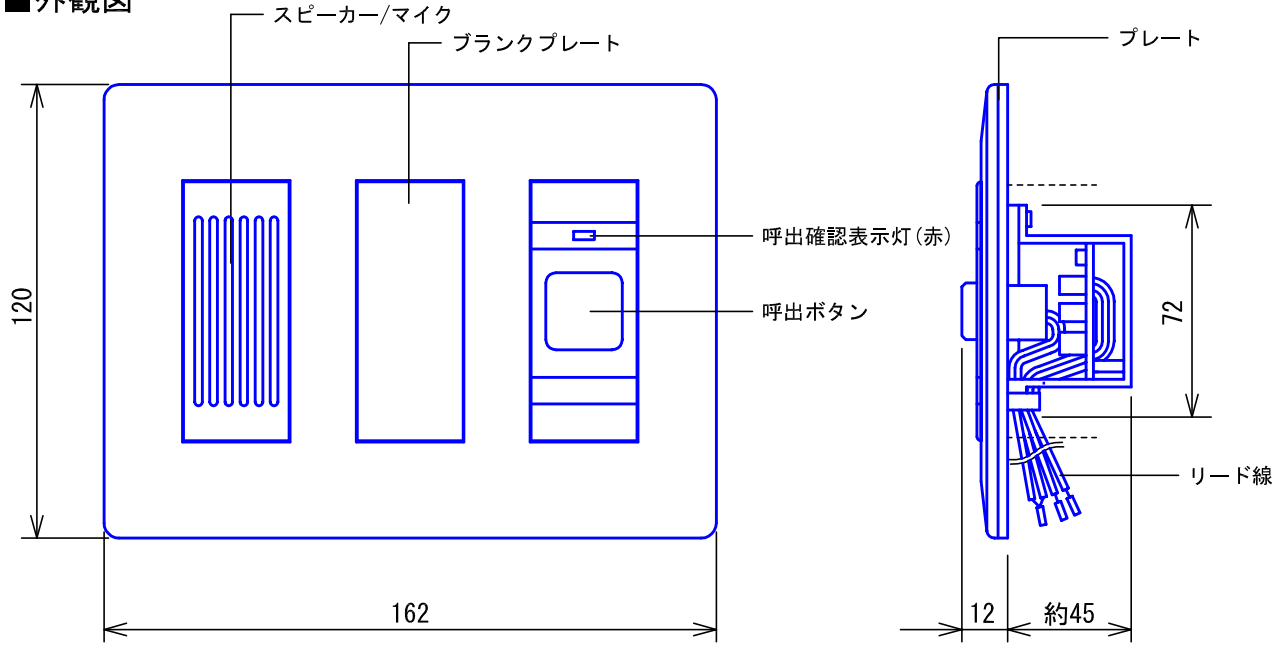

■外観図

●取付寸法

■接続図

■仕様

消費電流	200mA (親機から供給)	色調	モダンホワイト(5Y8.3/1 近似マンセル値)
形状	壁埋込型	備考	非防水形
適合ボックス	JIS3個用スイッチボックス		自動交互・交互通話形ナースコールシステム用
材質	ABS樹脂		
質量	約260g		

品名	子機	図名	外観図/接続図/仕様	単位	mm	作成	2011年4月26日
品番	NA-NL737	図番	NZ13089-1-1	頁	1/1	改訂	2