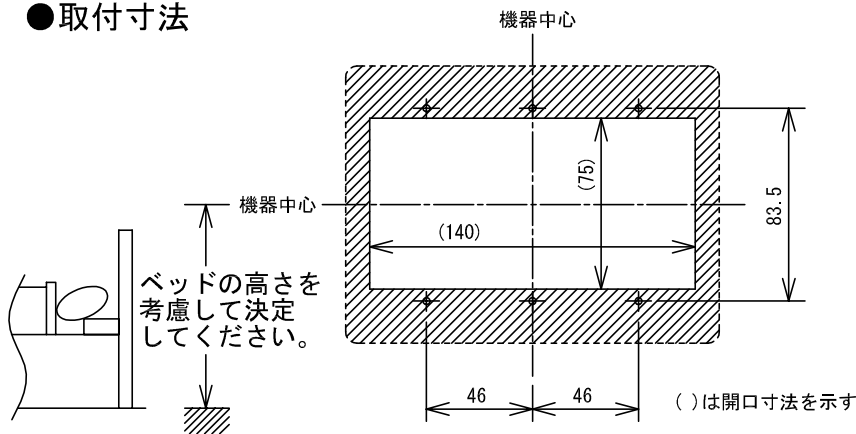

■外観図

●取付寸法

■接続図

■仕様

消費電流	200mA (親機から供給)	色調	モダンホワイト(5Y8.3/1 近似マンセル値)
形状	壁埋込型	備考	非防水形
適合ボックス	JIS3個用スイッチボックス		自動交互・交互通話形ナースコールシステム用
材質	ABS樹脂		
質量	約260g		

品名	子機	図名	外観図/接続図/仕様	単位	mm	作成	2011年4月26日
品番	NA-NL737	図番	NZ13089-1-1	頁	1/1	改訂	2