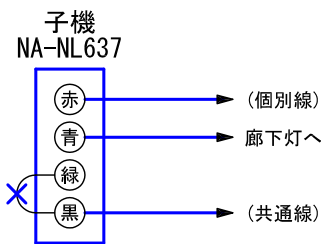

■外観図

●取付寸法

■接続図

●廊下灯設置時は、黒-緑のショート
をカットする。

■仕様

消費電流	200mA (親機から供給)	色調	モダンホワイト (5Y8.3/1 近似マンセル値)
形状	壁埋込型	備考	非防水型
適合ボックス	JIS3個用スイッチボックス		呼出握りボタンとセットで使用
材質	ABS樹脂 (フルカラープレート)		自動交互・交互通話形ナースコールシステム用
質量	約350g		

品名	子機 (メタコン付)	図名	外観図/接続図/仕様	単位	mm	作成	2011年4月26日
品番	NA-NL637	図番	NZ13088-1-1	頁	1/1	改訂	2