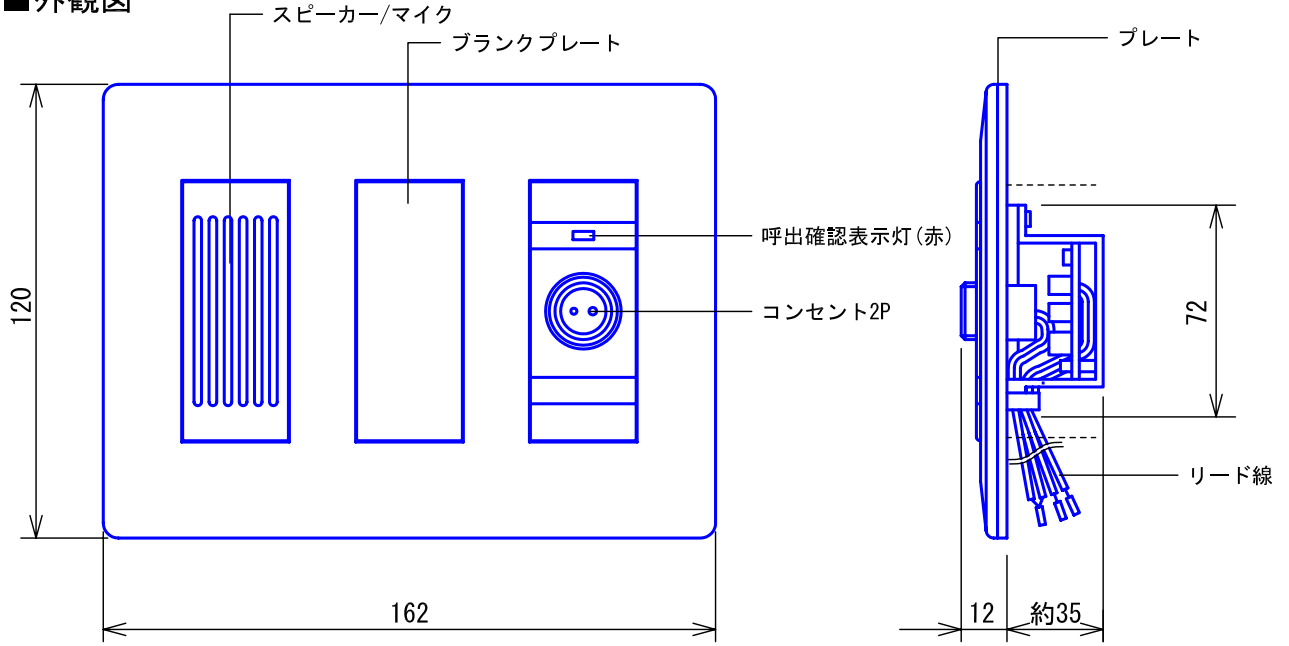

■外観図

●取付寸法

■接続図

●廊下灯設置時は、黒-緑のショート
をカットする。

■仕様

消費電流	200mA (親機から供給)	色調	モダンホワイト (5Y8.3/1 近似マンセル値)
形状	壁埋込型	備考	非防水型
適合ボックス	JIS3個用スイッチボックス		呼出握りボタンとセットで使用
材質	ABS樹脂 (フルカラープレート)		自動交互・交互通話形ナースコールシステム用
質量	約350g		

品名	子機 (メタコン付)	図名	外観図/接続図/仕様	単位	mm	作成	2011年4月26日
品番	NA-NL637	図番	NZ13088-1-1	頁	1/1	改訂	2