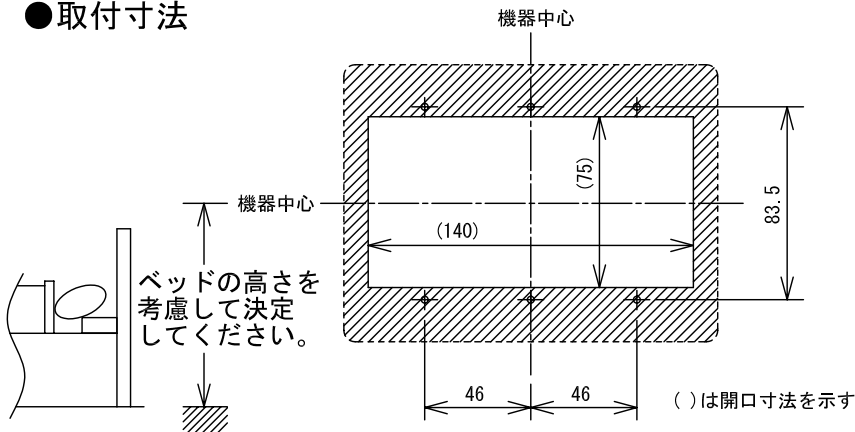

■外観図

●取付寸法

■接続図

●廊下灯設置時は、黒-緑のショート
をカットする。

■仕様

消費電流	200mA (親機から供給)	色調	モダンホワイト (5Y8.3/1 近似マンセル値)
形状	壁埋込型	備考	非防水型
適合ボックス	JIS3個用スイッチボックス		呼出握りボタンとセットで使用
材質	ABS樹脂 (フルカラープレート)		自動交互・交互通話形ナースコールシステム用
質量	約350g		

品名	子機 (メタコン付)	図名	外観図/接続図/仕様	単位	mm	作成	2011年4月26日
品番	NA-NL637	図番	NZ13088-1-1	頁	1/1	改訂	2