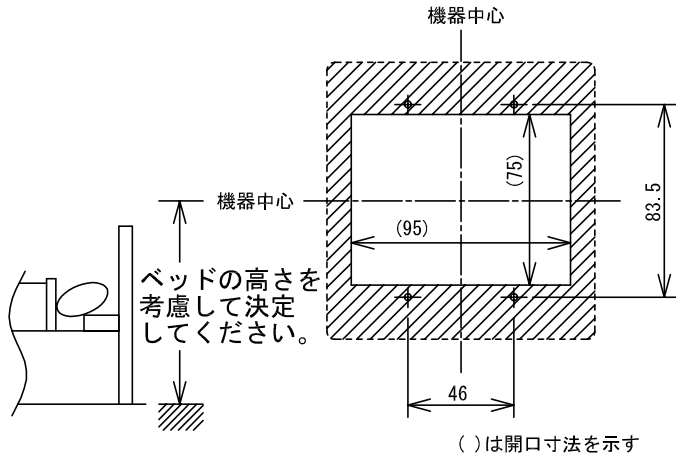

■外観図

●取付寸法

■接続図

- 廊下灯設置時は、黒-緑のショートをカットする。

■仕様

消費電流	200mA (親機から供給)	質量	約300g
形状	壁埋込型	色調	モダンホワイト(5Y8.3/1 近似マンセル値)
適合ボックス	JIS2個用スイッチボックス	備考	非防水形
材質	樹脂(フルカラープレート)		自動交互・交互通話形ナースコールシステム用

品名	子機	図名	外観図/仕様/接続図	単位	mm	作成	2011年5月9日
品番	NA-NL27	図番	N71806-1-1	頁	1/1	改訂	2