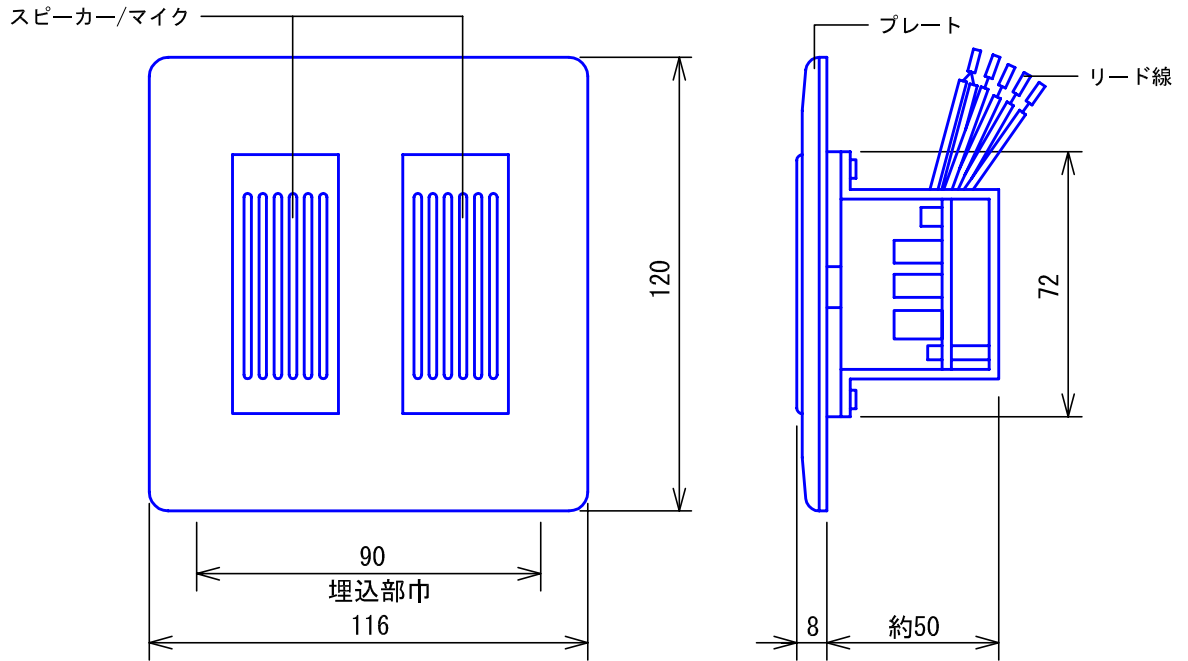

■外観図

●取付寸法

■接続図

- 廊下灯設置時は、黒-緑のショートをカットする。

■仕様

消費電流	200mA (親機から供給)	質量	約300g
形状	壁埋込型	色調	モダンホワイト(5Y8.3/1 近似マンセル値)
適合ボックス	JIS2個用スイッチボックス	備考	非防水形
材質	樹脂(フルカラープレート)		自動交互・交互通話形ナースコールシステム用

品名	子機	図名	外観図/仕様/接続図	単位	mm	作成	2011年5月9日
品番	NA-NL27	図番	N71806-1-1	頁	1/1	改訂	2