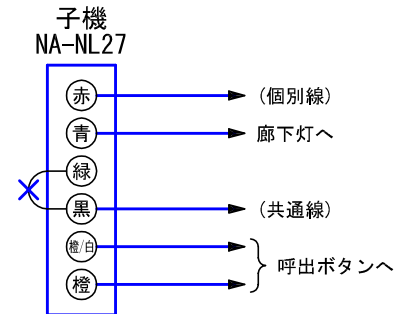

■外観図

●取付寸法

■接続図

- 廊下灯設置時は、黒-緑のショートをカットする。

■仕様

消費電流	200mA (親機から供給)	質量	約300g
形状	壁埋込型	色調	モダンホワイト(5Y8.3/1 近似マンセル値)
適合ボックス	JIS2個用スイッチボックス	備考	非防水形
材質	樹脂(フルカラープレート)		自動交互・交互通話形ナースコールシステム用

品名	子機	図名	外観図/仕様/接続図	単位	mm	作成	2011年5月9日
品番	NA-NL27	図番	N71806-1-1	頁	1/1	改訂	2