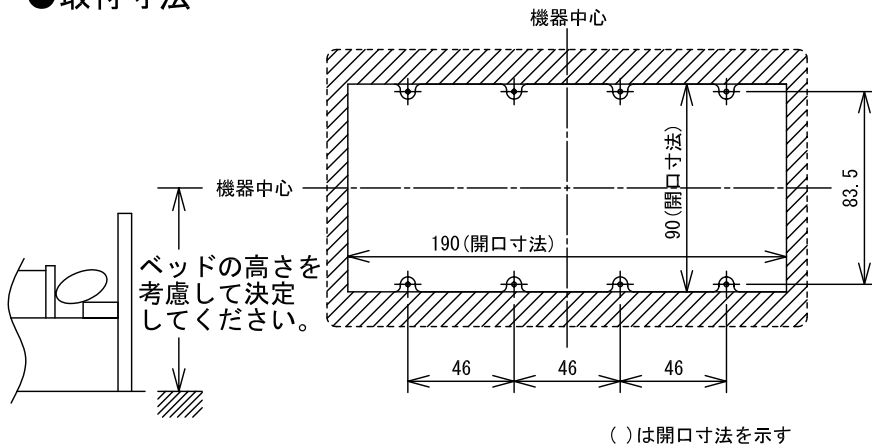

■外観図

●取付寸法

■接続図

マイク子機
NA-NJ747

■仕様

消費電流	待受時5mA 最大20mA	色調	モダンホワイト(5Y8.3/1 近似マンセル値)
適合ボックス	JIS4個用スイッチボックス	備考	呼出ボタンNBR-8A/A用
形状	壁埋込型		ベッド呼出ベッド通話システム用
材質	樹脂、モダンプレート		
質量	約180g		

品名	マイク子機 (押しボタン付)	図名	外観図/仕様/接続図	単位	mm	作成	2011年4月21日
品番	NA-NJ747	図番	NZ13087-1-1	頁	1/1	改訂	2