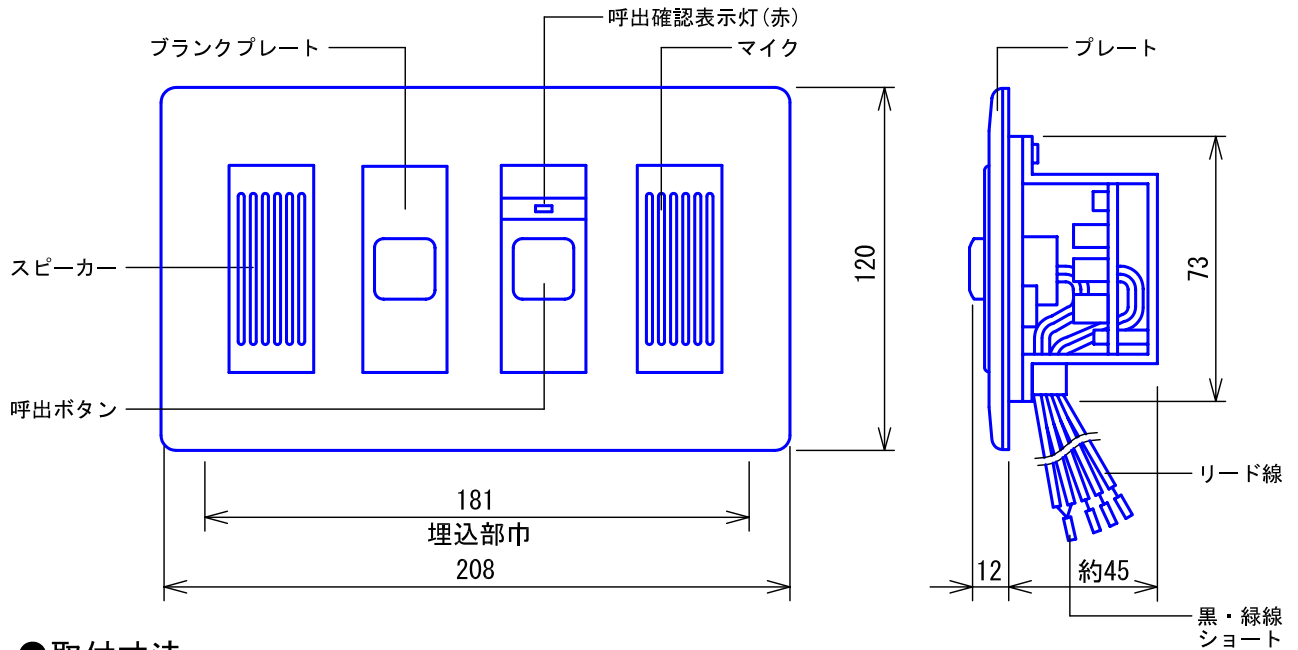

■外観図

●取付寸法

■接続図

マイク子機
NA-NJ747

■仕様

消費電流	待受時5mA 最大20mA	色調	モダンホワイト(5Y8.3/1 近似マンセル値)
適合ボックス	JIS4個用スイッチボックス	備考	呼出ボタンNBR-8A/A用
形状	壁埋込型		ベッド呼出ベッド通話システム用
材質	樹脂、モダンプレート		
質量	約180g		

品名	マイク子機 (押しボタン付)	図名	外観図/仕様/接続図	単位	mm	作成	2011年4月21日
品番	NA-NJ747	図番	NZ13087-1-1	頁	1/1	改訂	2