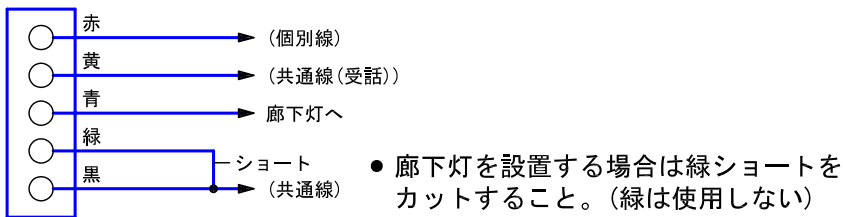

■外観図

●取付寸法

■接続図

マイク子機
NA-NJ747

■仕様

消費電流	待受時5mA 最大20mA	色調	モダンホワイト(5Y8.3/1 近似マンセル値)
適合ボックス	JIS4個用スイッチボックス	備考	呼出ボタンNBR-8A/A用
形状	壁埋込型		ベッド呼出ベッド通話システム用
材質	樹脂、モダンプレート		
質量	約180g		

品名	マイク子機 (押しボタン付)	図名	外観図/仕様/接続図	単位	mm	作成	2011年4月21日
品番	NA-NJ747	図番	NZ13087-1-1	頁	1/1	改訂	2