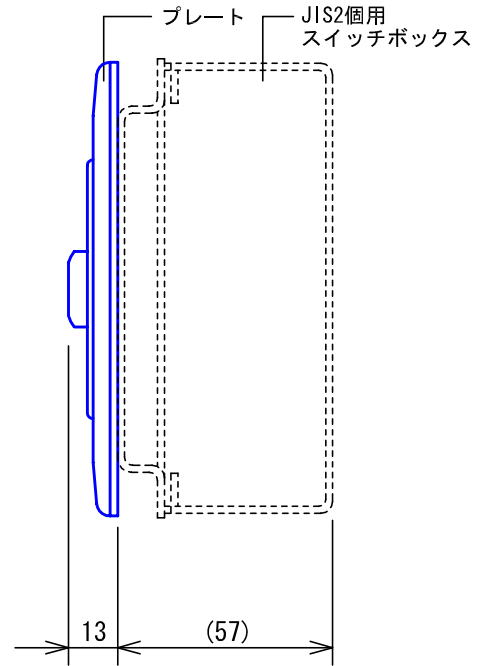

■外観図

( )は参考

●取付寸法

●回路図

■仕様

マイク感度	8mV	質量	約250g
形状	壁埋込型	色調	モダンホワイト(5Y8.3/1 近似マンセル値)
適合ボックス	JIS2個用スイッチボックス	備考	非防水形
材質	ABS樹脂		
品名	マイク子機 (押しボタン付)	図名	外観図/接続図/仕様
品番	NA-NFA27	図番	NZ13086-1-1
		単位	mm
		作成	2011年5月17日
		改訂	2
			<b>アイホン株式会社</b>