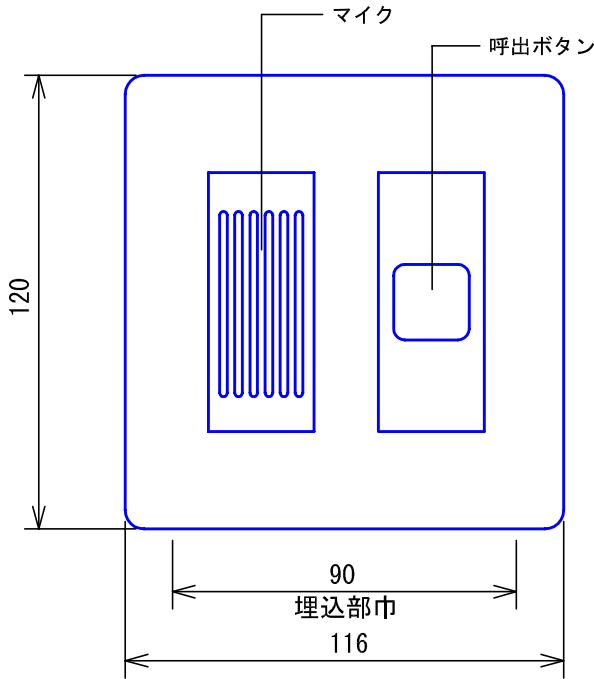

■外観図

( )は参考

●取付寸法

●回路図

■仕様

マイク感度	8mV	質量	約250g
形状	壁埋込型	色調	モダンホワイト(5Y8.3/1 近似マンセル値)
適合ボックス	JIS2個用スイッチボックス	備考	非防水形
材質	ABS樹脂		
品名	マイク子機 (押しボタン付)	図名	外観図/接続図/仕様
品番	NA-NFA27	図番	NZ13086-1-1
		単位	mm
		作成	2011年5月17日
		改訂	2
			<b>アイホン株式会社</b>