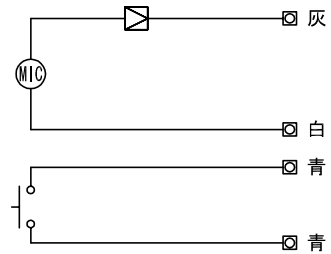

■外観図

( )は参考

●取付寸法

●回路図

■仕様

マイク感度	8mV	質量	約250g
形状	壁埋込型	色調	モダンホワイト(5Y8.3/1 近似マンセル値)
適合ボックス	JIS2個用スイッチボックス	備考	非防水形
材質	ABS樹脂		
品名	マイク子機 (押しボタン付)	図名	外観図/接続図/仕様
品番	NA-NFA27	図番	NZ13086-1-1
		単位	mm
		作成	2011年5月17日
		改訂	2
			<b>アイホン株式会社</b>