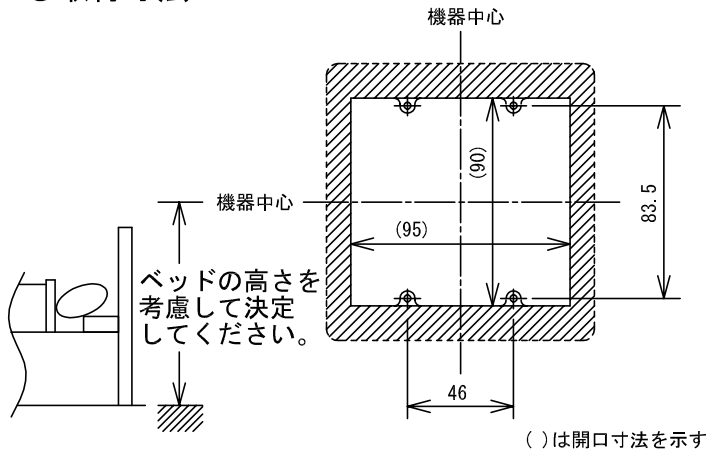

■外観図

( )は参考

●取付寸法

●回路図

■仕様

マイク感度	8mV	質量	約250g
形状	壁埋込型	色調	モダンホワイト(5Y8.3/1 近似マンセル値)
適合ボックス	JIS2個用スイッチボックス	備考	非防水形
材質	ABS樹脂		
品名	マイク子機 (押しボタン付)	図名	外観図/接続図/仕様
品番	NA-NFA27	図番	NZ13086-1-1
		単位	mm
		作成	2011年5月17日
		改訂	2
			<b>アイホン株式会社</b>