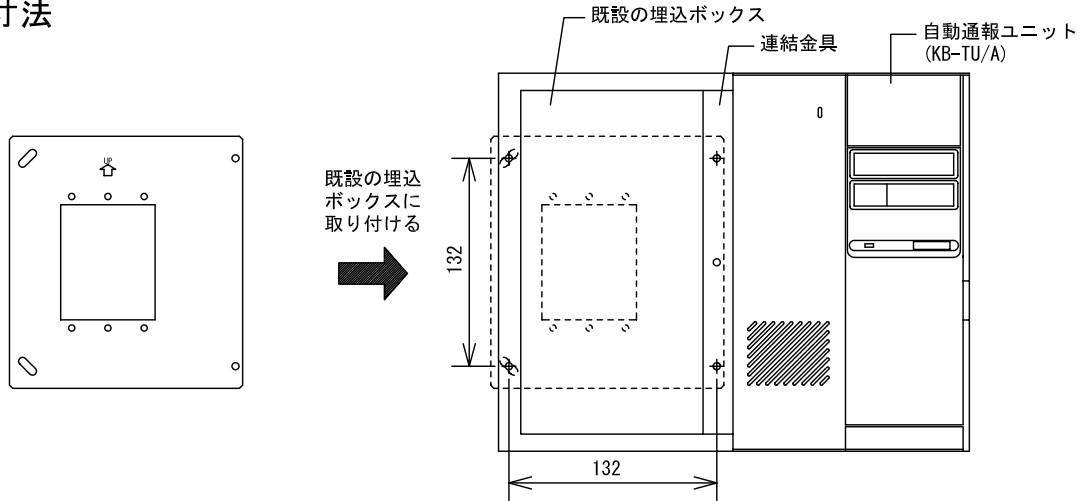

■外観図

●取付寸法

■仕様

材質	鋼板		
質量	約145g		
備考	QH(K)-6KAT, QH(K)-6KVRT用		

品名	取付補助板	図名	外観図/仕様		単位	mm	作成	2010年3月26日
品番	KP-KBTU	図番	KZ23165-1-1	頁	1/1	改訂	1	<b>アイホン株式会社</b>