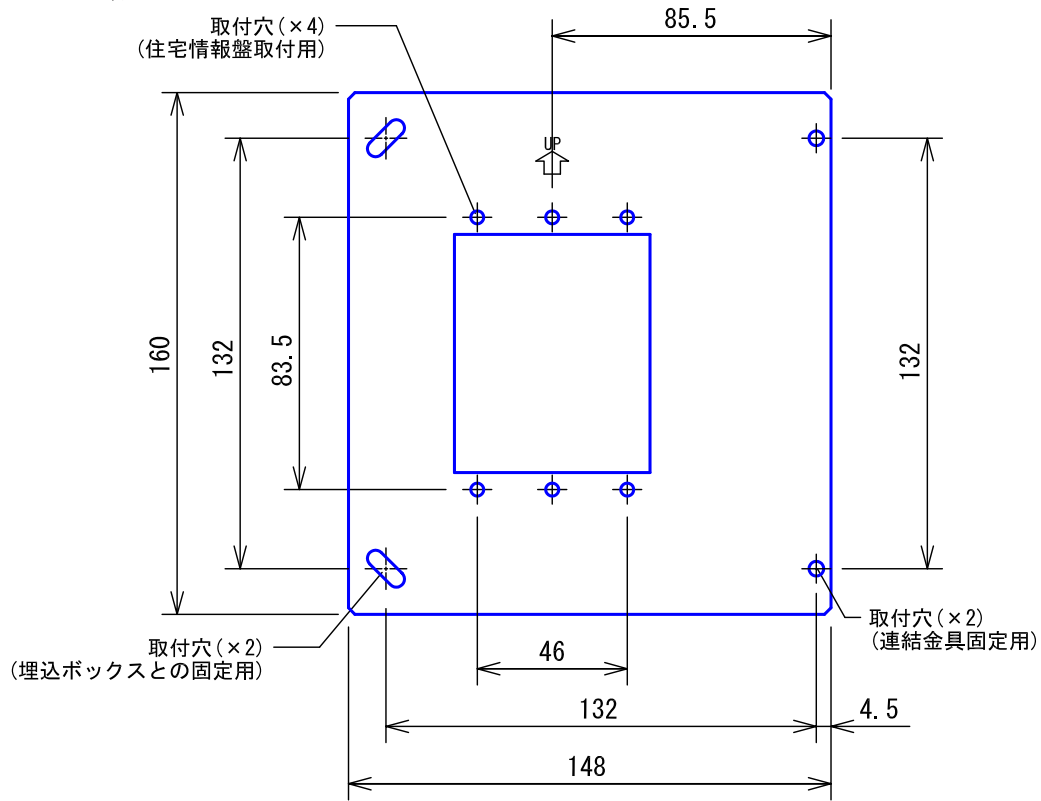

■外観図

●取付寸法

■仕様

材質	鋼板		
質量	約145g		
備考	QH(K)-6KAT, QH(K)-6KVRT用		

品名	取付補助板	図名	外観図/仕様		単位	mm	作成	2010年3月26日
品番	KP-KBTU	図番	KZ23165-1-1	頁	1/1	改訂	1	<b>アイホン株式会社</b>