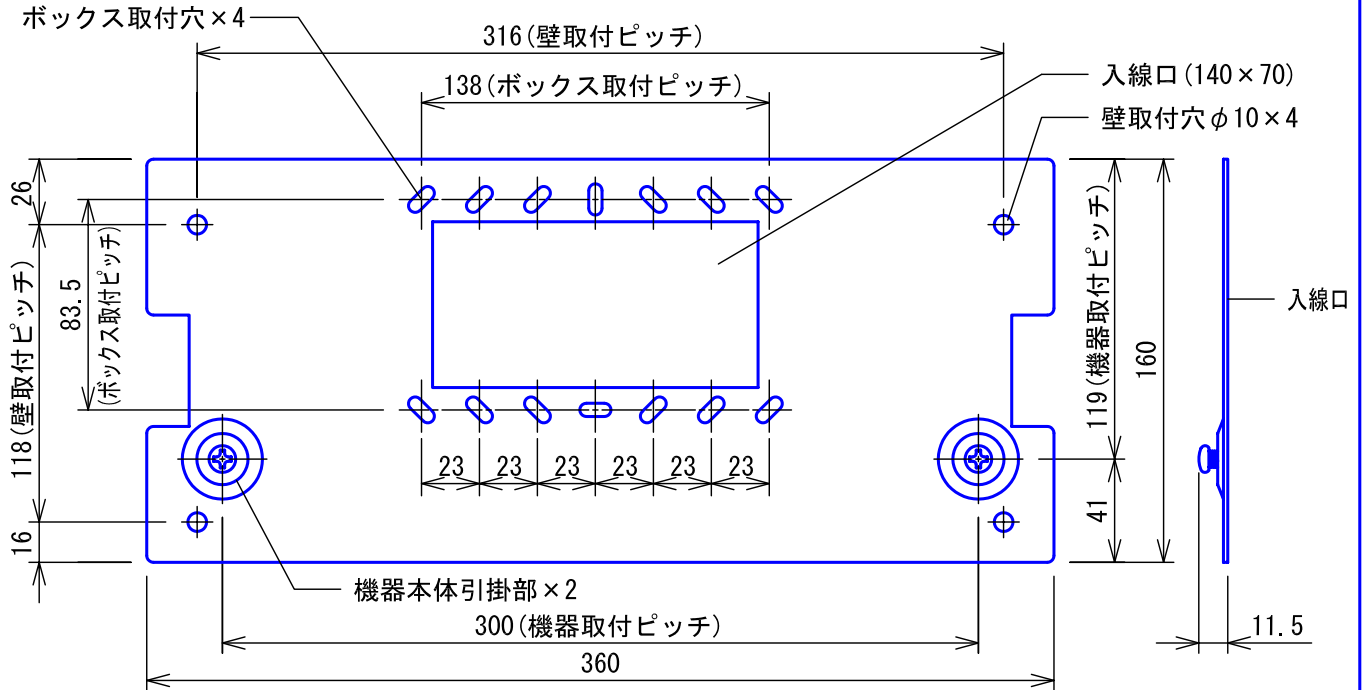

## ■外観図

## ●取付寸法

## ■仕様

材質	鋼板	色調	マスタードイエロー (4Y6/8 近似マンセル値)
質量	約540g	備考	NBM-30, 40, 30A, 40A, 30B, 40B用
品名	壁取付金具	図名	外観図/仕様
品番	KP-7B	図番	K42163-1-1
単位	mm	頁	1/1
作成	2012年3月2日	改訂	2
<b>アイホン株式会社</b>			