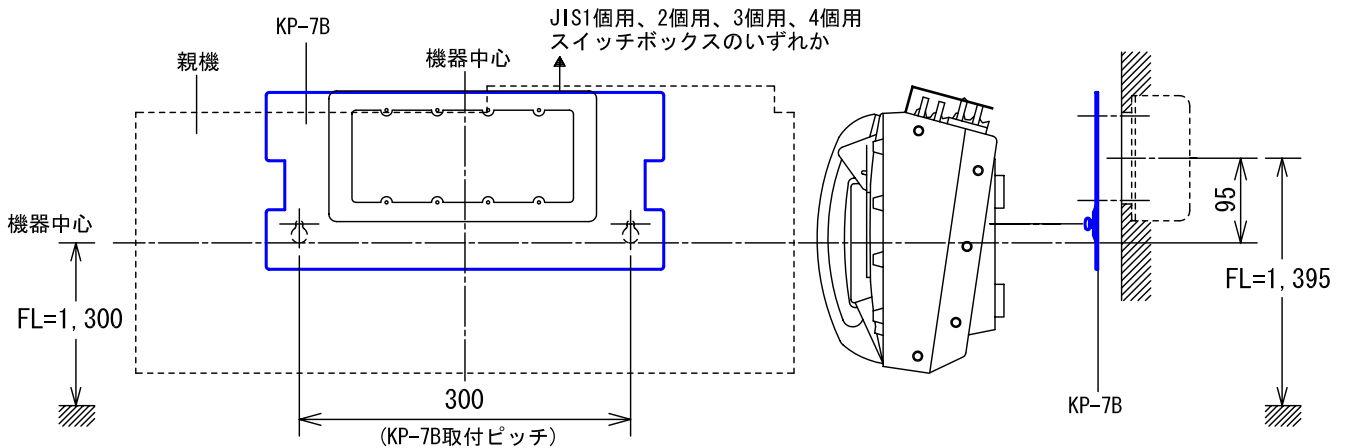

## ■外観図

## ●取付寸法

## ■仕様

材質	鋼板	色調	マスタードイエロー (4Y6/8 近似マンセル値)
質量	約540g	備考	NBM-30, 40, 30A, 40A, 30B, 40B用
品名	壁取付金具	図名	外観図/仕様
品番	KP-7B	図番	K42163-1-1
単位	mm	頁	1/1
作成	2012年3月2日	改訂	2
<b>アイホン株式会社</b>			