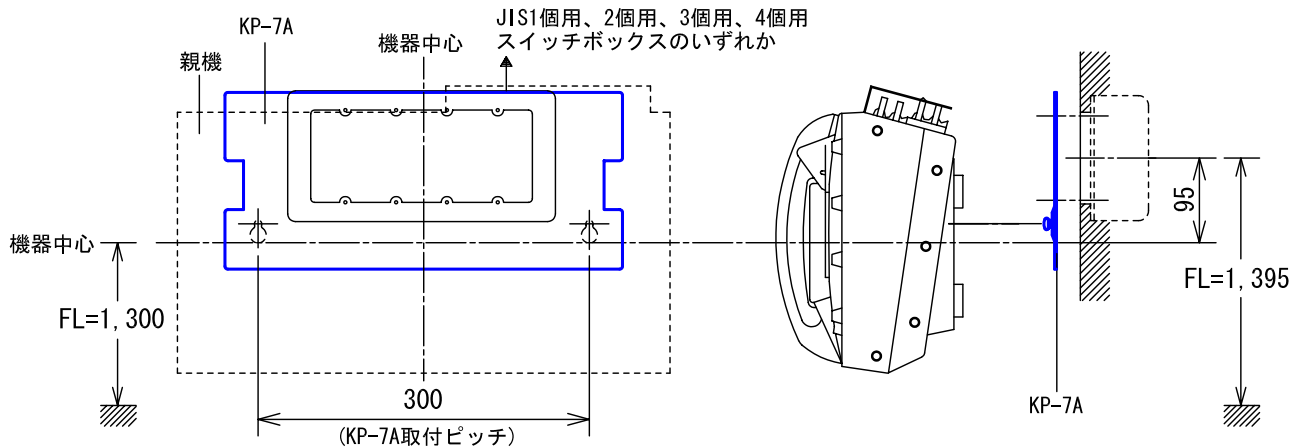

■外観図

●取付寸法

■仕様

材質	鋼板	色調	マスタードイエロー (4Y6/8 近似マンセル値)
質量	約540g	備考	NBM-10A, -20A, -10B, -20B用
品名	壁取付金具	図名	外観図/仕様
品番	KP-7A	図番	K42152-1-1
		単位	mm
		作成	2012年3月2日
		改訂	2
			アイホン株式会社