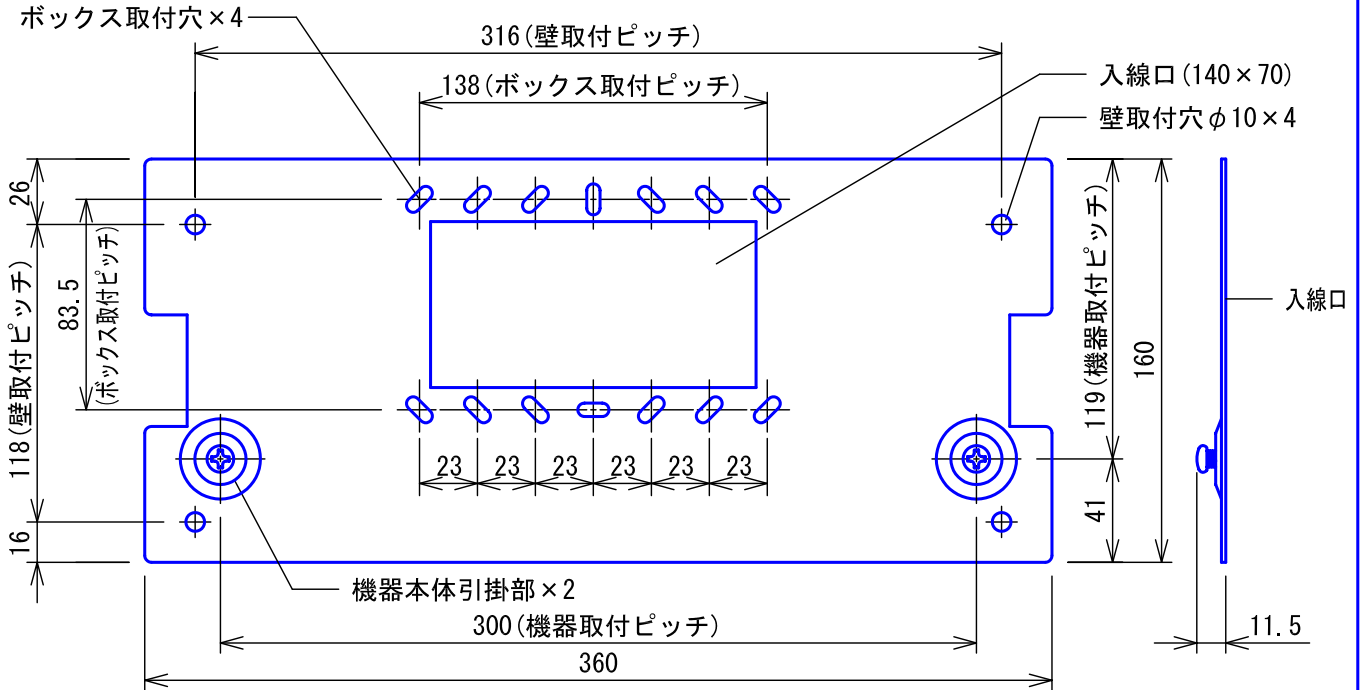

■外観図

●取付寸法

■仕様

材質	鋼板	色調	マスタードイエロー (4Y6/8 近似マンセル値)
質量	約540g	備考	NBM-10A, -20A, -10B, -20B用
品名	壁取付金具	図名	外観図/仕様
品番	KP-7A	図番	K42152-1-1
		単位	mm
		作成	2012年3月2日
		改訂	2
			アイホン株式会社