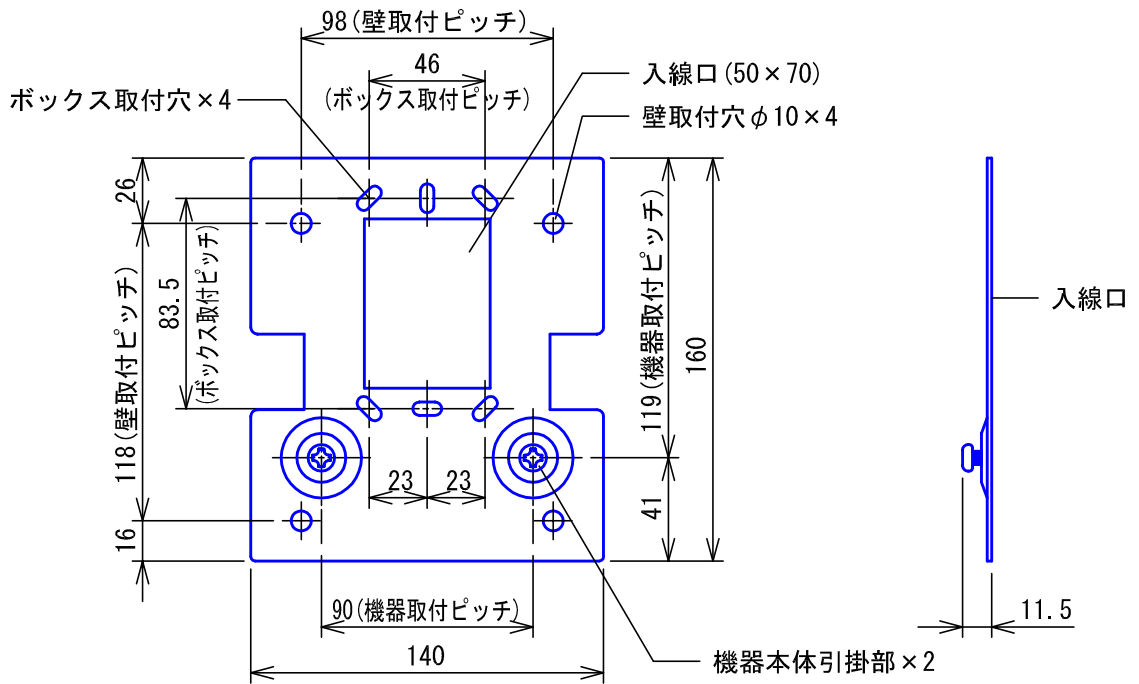

■外観図

●取付寸法

■仕様

材質	鋼板	色調	マスタードイエロー
質量	約210g	備考	AP-1M用
品名	壁取付金具	図名	外観図/仕様
品番	KP-5	図番	K42129-1-1
単位	mm	頁	1/1
作成	2003年11月29日	改訂	2
アイホン株式会社			