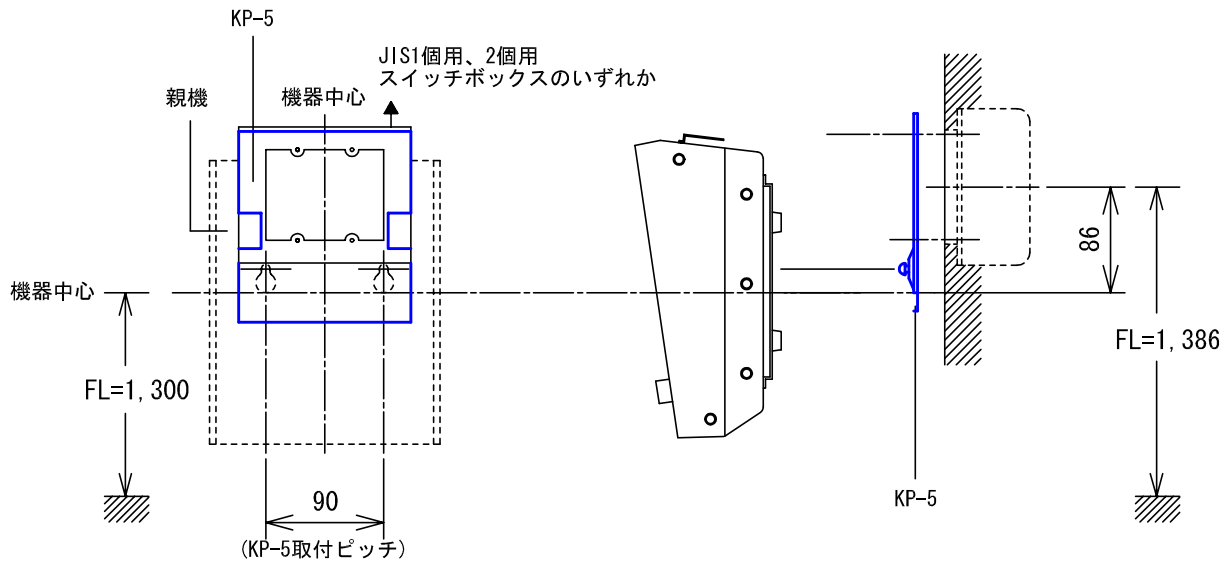

■外観図

●取付寸法

■仕様

材質	鋼板	色調	マスタードイエロー
質量	約210g	備考	AP-1M用
品名	壁取付金具	図名	外観図/仕様
品番	KP-5	図番	K42129-1-1
単位	mm	頁	1/1
作成	2003年11月29日	改訂	2
アイホン株式会社			