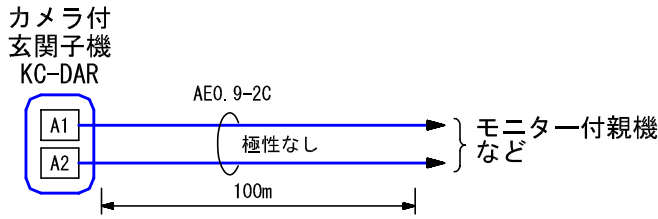

■ 接続図

■ 撮像範囲と取付位置

上下

左右

映る範囲

■ 制約事項

- 接続できるテレビドアホンは、KCシリーズのみ。
- 水抜き穴をふさがないこと。
- サインポストへの取り付けはできない。
- 下記の場合への設置は避けること

背景に空がよく映るマンション
などの階上にある玄関

人物の背面が白い
ところ

直射日光や強い光
が当たるところ

■ 機能一覧

- 呼出ボタン押下による親機への呼出/通話
- 親機通電時、夜間表示灯点灯
- 白色LED照明の自動点灯(周囲照度20ルクス以下)

品名	カメラ付玄関子機 (KC-DAR)	図名	接続図/制約事項/機能一覧		単位	mm	作成	2002年3月15日
品番	KCS-1AR	図番	K46983-5-5	頁	5/5	改訂	1	アイホン株式会社