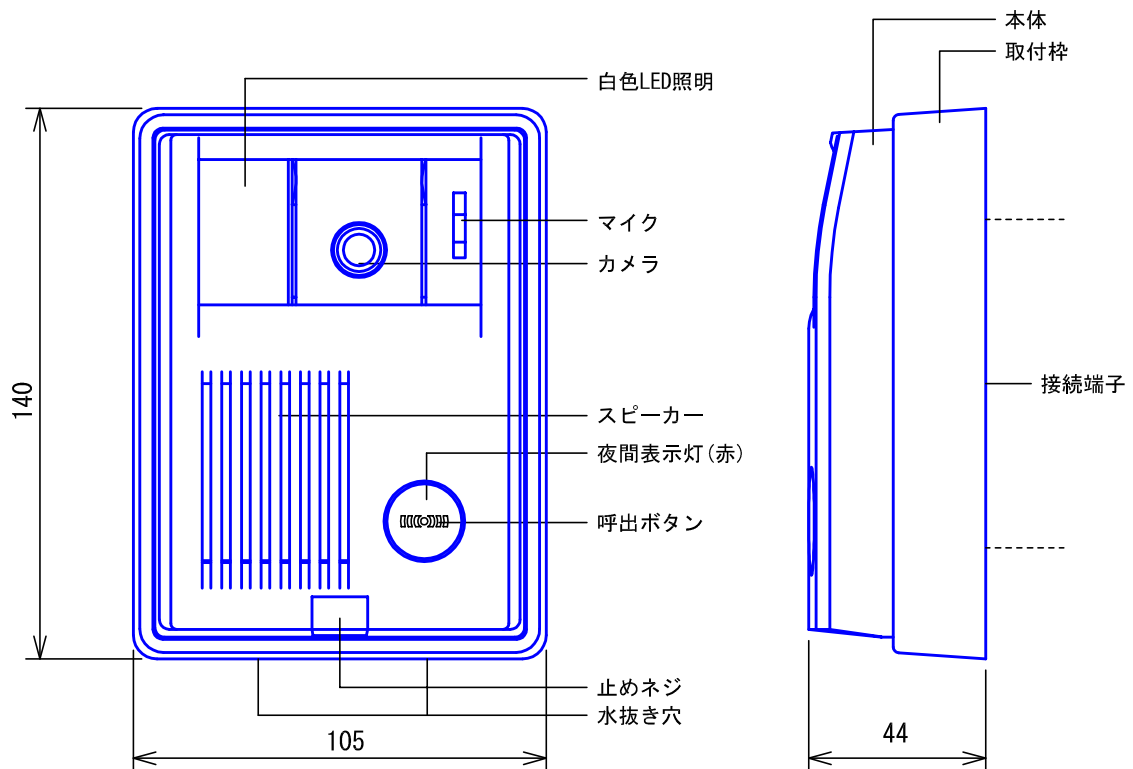

## ■ 機能一覧

- 玄関子機との呼出/映像確認/通話
- 玄関子機からの呼出後、応答までの間の映像、音声確認(ファミリーコール)
- 玄関モニターボタン押下による玄関の映像、音声モニター
- リモコンボタン押下によるモニター画面の位置調整

## ■ 設定項目

- 呼出音量の調節(3段階) .....呼出音量調節器
- モニター音量の調節 .....モニター音量調節器
- モニターの明るさ .....明るさ調節器
- カメラ付玄関子機の夜間自動照明の点灯 .....照明切替スイッチ

品名	モニター付親機 (KC-1MR)	図名	接続図/制約事項/機能一覧/設定項目		単位	mm	作成	2002年3月15日
品番	KCS-1AR	図番	K46983-3-5	頁	3/5	改訂	1	<b>アイホン株式会社</b>

## ■外観図

## ■ 撮像範囲と取付位置

上下

左右

映る範囲