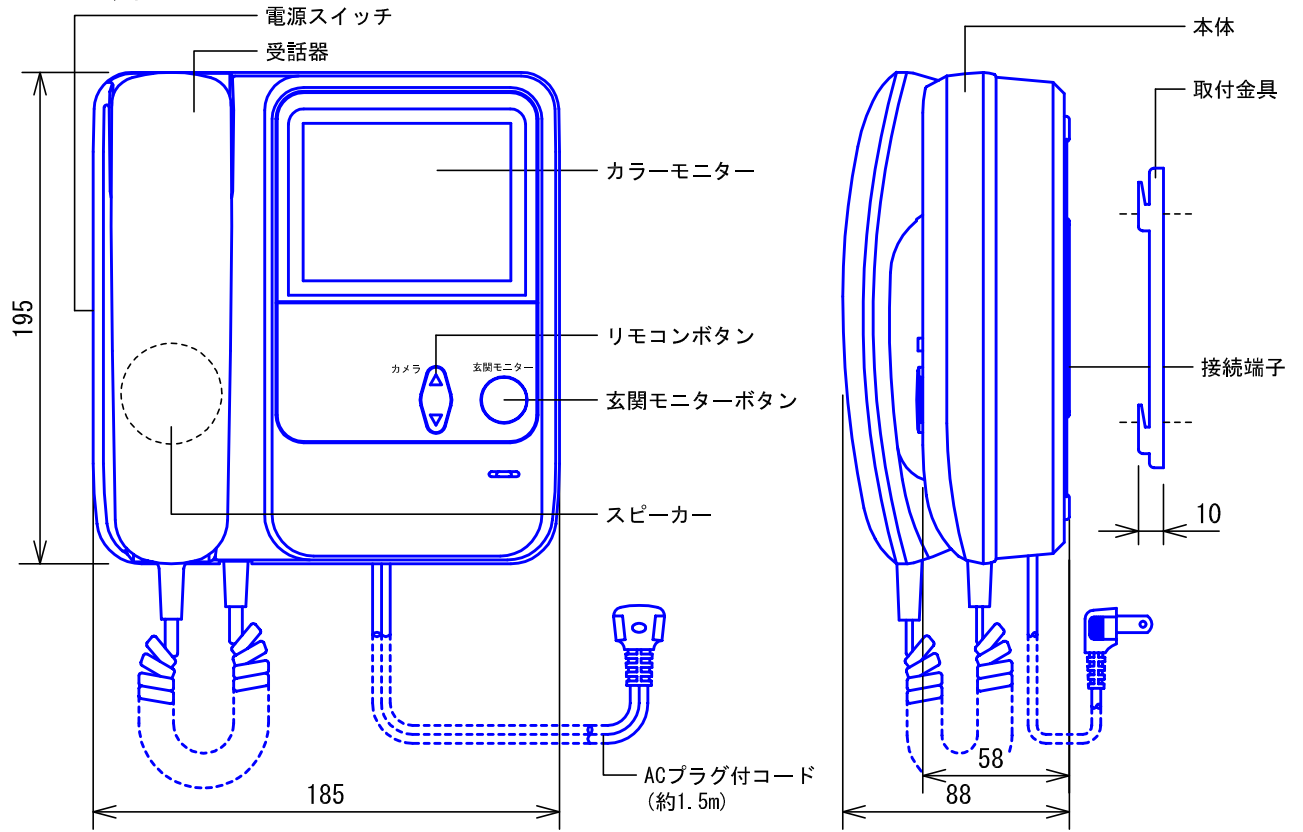

## セット内容

品名	品番	数量
モニター付親機	KC-1MR	1台
カメラ付玄関子機	KC-DAR	1台

品名	カラーテレビドアホンセット	図名	セット内容明細		単位		作成	2002年3月15日
品番	KCS-1AR	図番	K46983-1-5	頁	1/5	改訂	1	<b>アイホン株式会社</b>

■外観図

●取付寸法

■仕様

電源電圧	AC100V 50/60Hz	形状	壁取付型
消費電力	待受時2W 最大12W	適合ボックス	JIS1個用スイッチボックス
モニター	4型TFTカラー液晶モニター	材質	自己消火性ABS樹脂
画素数	11万画素	質量	約1.0kg
通話方式	電話型同時通話	色調	エッグホワイト(5Y9/0.2 近似マンセル値)
カメラ付玄関子機	1台		
呼出音増設スピーカー	1台		
呼出音	4点打(ピンポーン, ピンポーン)		

## ■ 接続図

## ■ 撮像範囲と取付位置

上下

左右

映る範囲