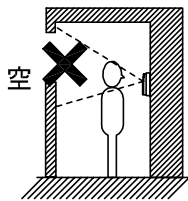

## ■ 接続図

## ■ 撮像範囲と取付位置

上下

左右

映る範囲

## ■ 制約事項

- 接続できるテレビドアホンは、KCシリーズのみ。
- 水抜き穴をふさがないこと。
- サインポストへの取り付けはできない。
- 下記の場合への設置は避けること

背景に空がよく映るマンション  
などの階上にある玄関

人物の背面が白い  
ところ

直射日光や強い光  
が当たるところ