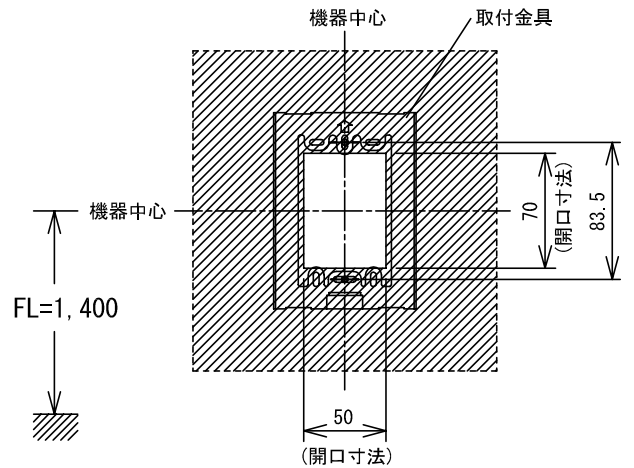

## セット内容

品名	品番	数量
モニター付親機	KC-1MR	1台
カメラ付玄関子機	KC-DAR	1台

品名	カラーテレビドアホンセット	図名	セット内容明細		単位		作成	2002年3月15日
品番	KCS-1AR	図番	K46983-1-5	頁	1/5	改訂	1	<b>アイホン株式会社</b>

■外観図

●取付寸法

■仕様

電源電圧	AC100V 50/60Hz	形状	壁取付型
消費電力	待受時2W 最大12W	適合ボックス	JIS1個用スイッチボックス
モニター	4型TFTカラー液晶モニター	材質	自己消火性ABS樹脂
画素数	11万画素	質量	約1.0kg
通話方式	電話型同時通話	色調	エッグホワイト(5Y9/0.2 近似マンセル値)
カメラ付玄関子機	1台		
呼出音増設スピーカー	1台		
呼出音	4点打(ピンポーン, ピンポーン)		

## ■ 接続図

## ■ 撮像範囲と取付位置

上下

左右

映る範囲