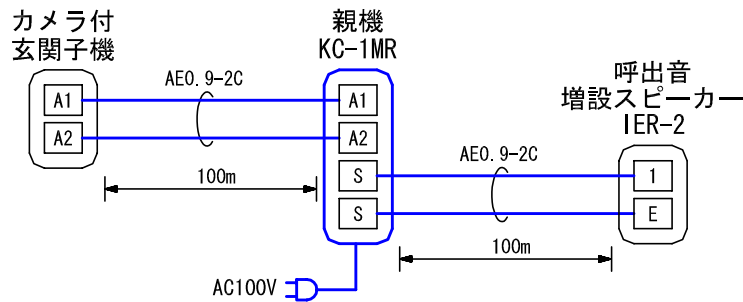

## セット内容

品名	品番	数量
モニター付親機	KC-1MR	1台
カメラ付玄関子機	KC-DAR	1台

品名	カラーテレビドアホンセット	図名	セット内容明細		単位		作成	2002年3月15日
品番	KCS-1AR	図番	K46983-1-5	頁	1/5	改訂	1	<b>アイホン株式会社</b>

■外観図

●取付寸法

■仕様

電源電圧	AC100V 50/60Hz	形状	壁取付型
消費電力	待受時2W 最大12W	適合ボックス	JIS1個用スイッチボックス
モニター	4型TFTカラー液晶モニター	材質	自己消火性ABS樹脂
画素数	11万画素	質量	約1.0kg
通話方式	電話型同時通話	色調	エッグホワイト(5Y9/0.2 近似マンセル値)
カメラ付玄関子機	1台		
呼出音増設スピーカー	1台		
呼出音	4点打(ピンポーン, ピンポーン)		

## ■ 接続図

## ■ 撮像範囲と取付位置

上下

左右

映る範囲