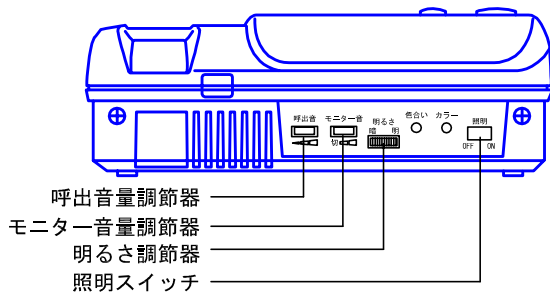

## セット内容

品名	品番	数量
モニター付親機	KC-1MR	1台
カメラ付玄関子機	KC-DAR	1台

品名	カラーテレビドアホンセット	図名	セット内容明細		単位		作成	2002年3月15日
品番	KCS-1AR	図番	K46983-1-5	頁	1/5	改訂	1	<b>アイホン株式会社</b>

■外観図

●取付寸法

■仕様

電源電圧	AC100V 50/60Hz	形状	壁取付型
消費電力	待受時2W 最大12W	適合ボックス	JIS1個用スイッチボックス
モニター	4型TFTカラー液晶モニター	材質	自己消火性ABS樹脂
画素数	11万画素	質量	約1.0kg
通話方式	電話型同時通話	色調	エッグホワイト(5Y9/0.2 近似マンセル値)
カメラ付玄関子機	1台		
呼出音増設スピーカー	1台		
呼出音	4点打(ピンポーン, ピンポーン)		

## ■ 撮像範囲と取付位置

上下

左右

映る範囲