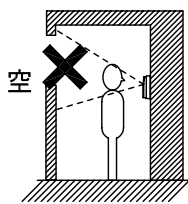

## ■ 接続図

## ■ 撮像範囲と取付位置

上下

左右

映る範囲

## ■ 制約事項

- 接続できるテレビドアホンは、KBシリーズのみ。
- 水抜き穴をふさがないこと。
- サインポストへの取り付けはできない。
- 下記の場合への設置は避けること

背景に空がよく映るマンションなどの階上にある玄関

人物の背面が白いところ

直射日光や強い光が当たるところ