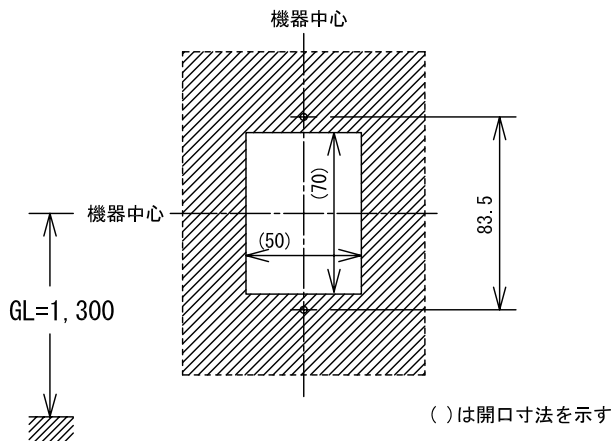

## ■外観図

## ●取付寸法

## ■仕様

電源電圧	DC22V(モニター付親機から供給)	材質	自己消火性ABS樹脂
カメラ	1/4型カラーCCD	質量	約350g
通話方式	拡声同時通話	色調	本体:アスコットメタリック(N5.7M 近似マンセル値) 取付枠:ビスカウント(5YR4/0.2 近似マンセル値)
画素数	25万画素		
最低照度	1ルクス	備考	防雨形(JIS C 0920保護等級3 相当)
カメラ角度	0° ~+40° (モニター付親機のリモコンボタンによる)		
形状	壁取付型		
適合ボックス	JIS1個用スイッチボックス		

## ■ 撮像範囲と取付位置

上下

左右

映る範囲