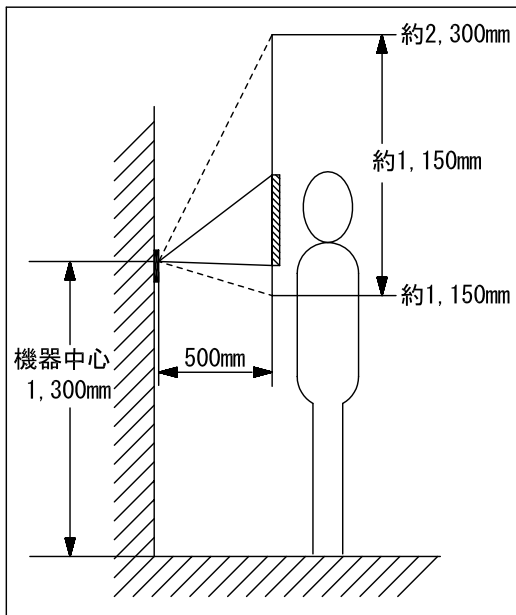

## ■外観図

## ●取付寸法

## ■仕様

電源電圧	DC22V(モニター付親機から供給)	材質	自己消火性ABS樹脂
カメラ	1/4型カラーCCD	質量	約350g
通話方式	拡声同時通話	色調	本体:アスコットメタリック(N5.7M 近似マンセル値) 取付枠:ビスカウント(5YR4/0.2 近似マンセル値)
画素数	25万画素		
最低照度	1ルクス	備考	防雨形(JIS C 0920保護等級3 相当)
カメラ角度	0° ~+40° (モニター付親機のリモコンボタンによる)		
形状	壁取付型		
適合ボックス	JIS1個用スイッチボックス		

## ■ 撮像範囲と取付位置

上下

左右

映る範囲