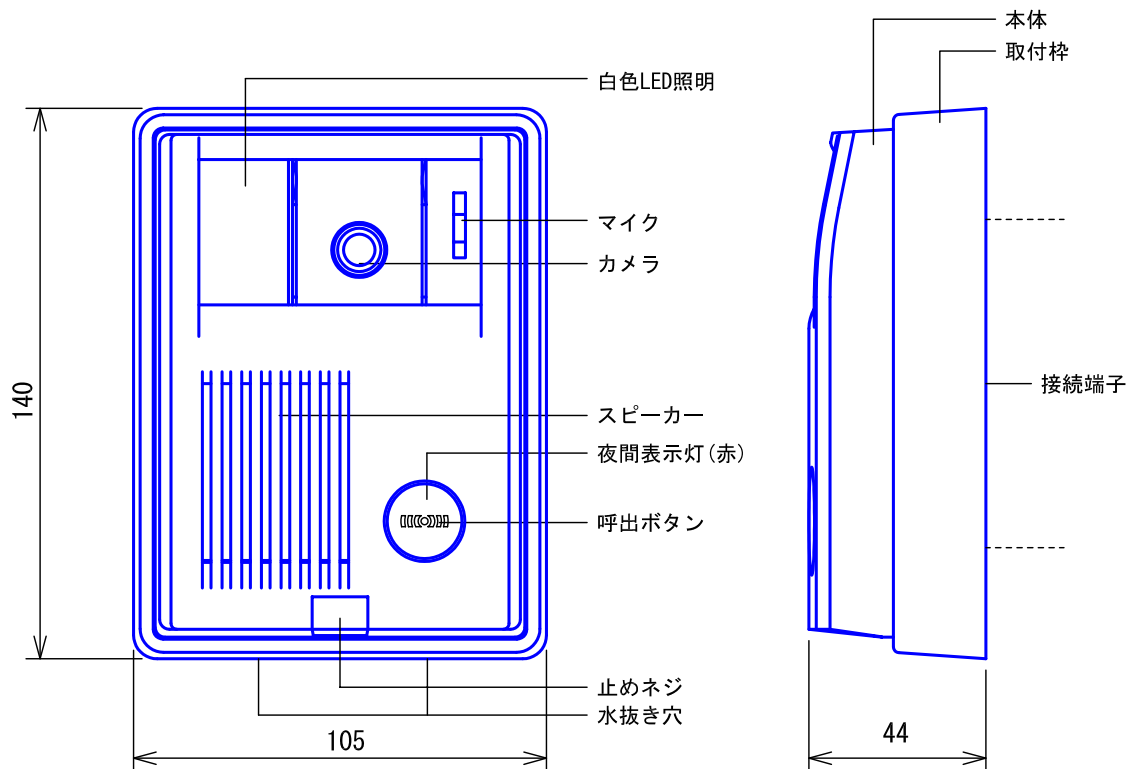

## ■外観図

## ●取付寸法

## ■仕様

電源電圧	DC22V(モニター付親機から供給)	材質	自己消火性ABS樹脂
カメラ	1/4型カラーCCD	質量	約350g
通話方式	拡声同時通話	色調	本体:アスコットメタリック(N5.7M 近似マンセル値) 取付枠:ビスカウント(5YR4/0.2 近似マンセル値)
画素数	25万画素		
最低照度	1ルクス	備考	防雨形(JIS C 0920保護等級3 相当)
カメラ角度	0° ~+40° (モニター付親機のリモコンボタンによる)		
形状	壁取付型		
適合ボックス	JIS1個用スイッチボックス		

## ■ 撮像範囲と取付位置

上下

左右

映る範囲