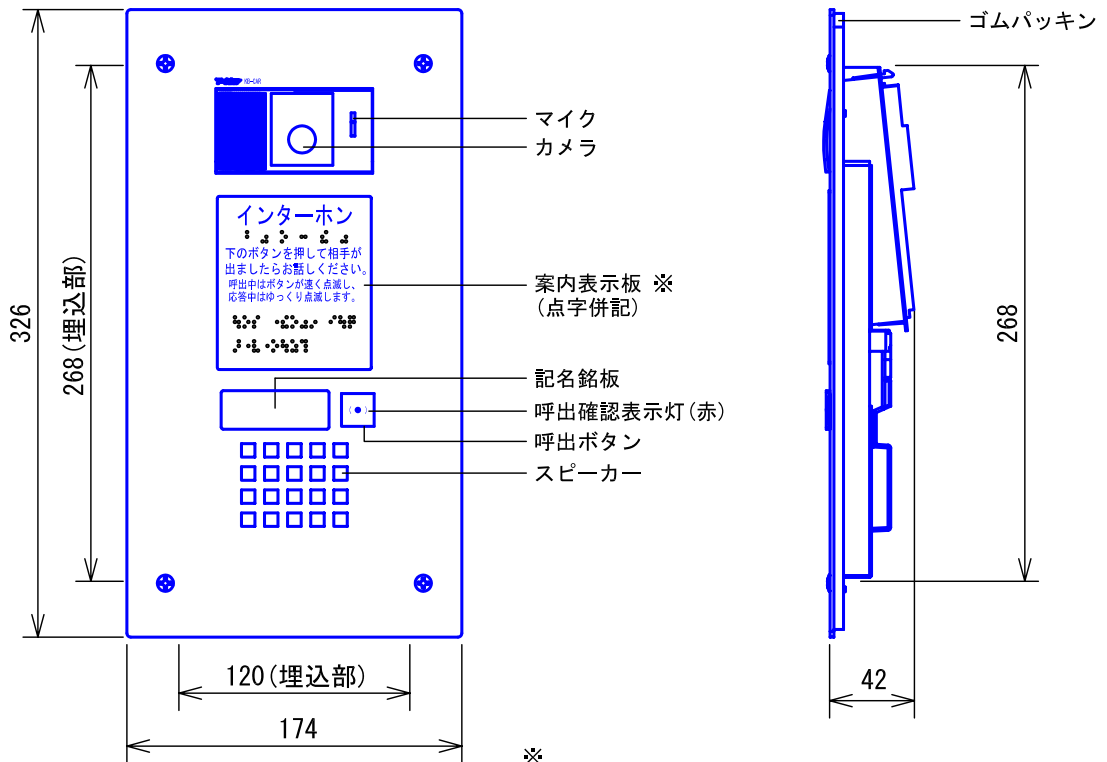

■ 外観図

● 取付寸法

※  
点字案内文  
「シタノ ボタンヲ オシテ ヨビダシマス」

■ 仕様

電源電圧	モニター付親機から供給	適合ボックス	専用品 B-CAR
カメラ	1/4型カラーCCD	材質	ステンレス 2.0t
通話方式	拡声(同時)通話	質量	約1.4kg
画素数	25万画素	色調	縦目ヘアライン仕上げ
最低照度	1ルクス	備考	増設呼出ボタン接続可
カメラ角度	-6~+34° (モニター付親機のリモコンボタンによる)		防雨形 (JIS C 0920保護等級3 相当)
形状	壁埋込型		

品名	カラーカメラ付玄関子機	図名	外観図/仕様		単位	mm	作成	2009年7月15日
品番	KB-CAR	図番	K40101-1-2	頁	1/2	改訂	6	<b>アイホン株式会社</b>

## ■ 接続図

## ■ 撮像範囲と取付位置

上下

左右