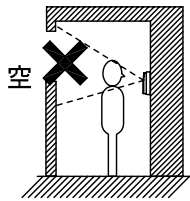

背景に空がよく映るマンションなどの階上にある玄関