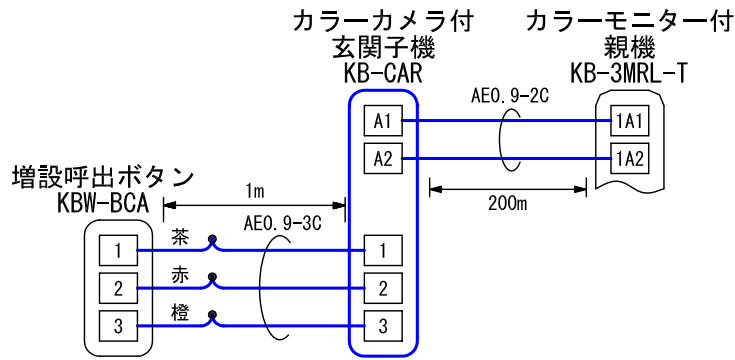

■ 外観図

● 取付寸法

※  
点字案内文  
「シタノ ボタンヲ オシテ ヨビダシマス」

■ 仕様

電源電圧	モニター付親機から供給	適合ボックス	専用品 B-CAR
カメラ	1/4型カラーCCD	材質	ステンレス 2.0t
通話方式	拡声(同時)通話	質量	約1.4kg
画素数	25万画素	色調	縦目ヘアライン仕上げ
最低照度	1ルクス	備考	増設呼出ボタン接続可
カメラ角度	-6~+34° (モニター付親機のリモコンボタンによる)		防雨形 (JIS C 0920保護等級3 相当)
形状	壁埋込型		

品名	カラーカメラ付玄関子機	図名	外観図/仕様		単位	mm	作成	2009年7月15日
品番	KB-CAR	図番	K40101-1-2	頁	1/2	改訂	6	<b>アイホン株式会社</b>

## ■ 接続図

## ■ 撮像範囲と取付位置

上下

左右