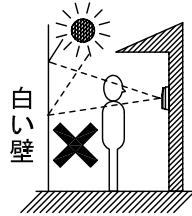

## ■ 接続図

## ■ 制約事項

- 埋込取付時、水抜き穴のスペースを確保すること。
- 接続できる親機はKB-3MRL-Tのみ。
- 下記の場所への設置は避けること

背景に空がよく映るマンションなどの階上にある玄関

人物の背面が白いところ

直射日光や強い光が当たるところ

## ■ 撮像範囲と取付位置

上下

左右