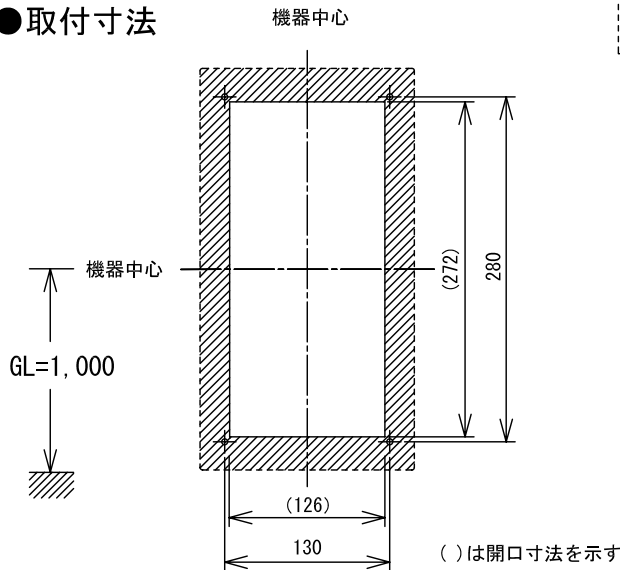

■ 外観図

● 取付寸法

※  
点字案内文  
「シタノ ボタンヲ オシテ ヨビダシマス」

■ 仕様

電源電圧	モニター付親機から供給	適合ボックス	専用品 B-CAR
カメラ	1/4型カラーCCD	材質	ステンレス 2.0t
通話方式	拡声(同時)通話	質量	約1.4kg
画素数	25万画素	色調	縦目ヘアライン仕上げ
最低照度	1ルクス	備考	増設呼出ボタン接続可
カメラ角度	-6~+34° (モニター付親機のリモコンボタンによる)		防雨形 (JIS C 0920保護等級3 相当)
形状	壁埋込型		

## ■ 接続図

## ■ 撮像範囲と取付位置

上下

左右