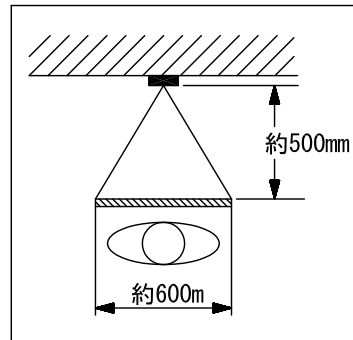

## ■ 接続図

## ■ 制約事項

- 埋込取付時、水抜き穴のスペースを確保すること。
- 接続できる親機はKB-3MRL-Tのみ。
- 下記の場所への設置は避けること

背景に空がよく映るマンションなどの階上にある玄関

人物の背面が白いところ

直射日光や強い光が当たるところ

## ■ 撮像範囲と取付位置

上下

左右