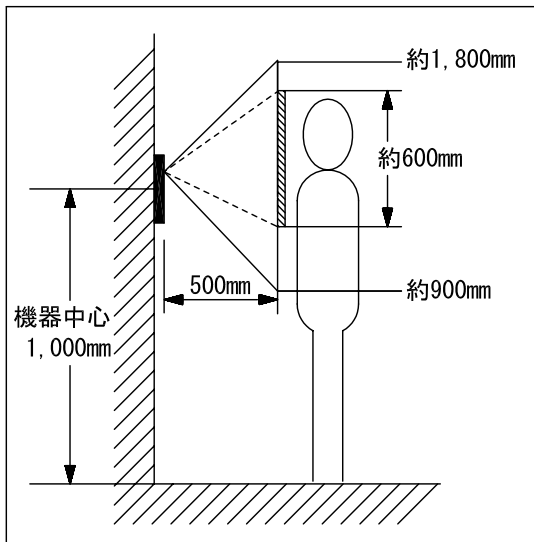

## ■ 接続図

## ■ 制約事項

- 埋込取付時、水抜き穴のスペースを確保すること。
- 接続できる親機はKB-3MRL-Tのみ。
- 下記の場所への設置は避けること

背景に空がよく映るマンションなどの階上にある玄関

人物の背面が白いところ

直射日光や強い光が当たるところ

## ■ 撮像範囲と取付位置

上下

左右