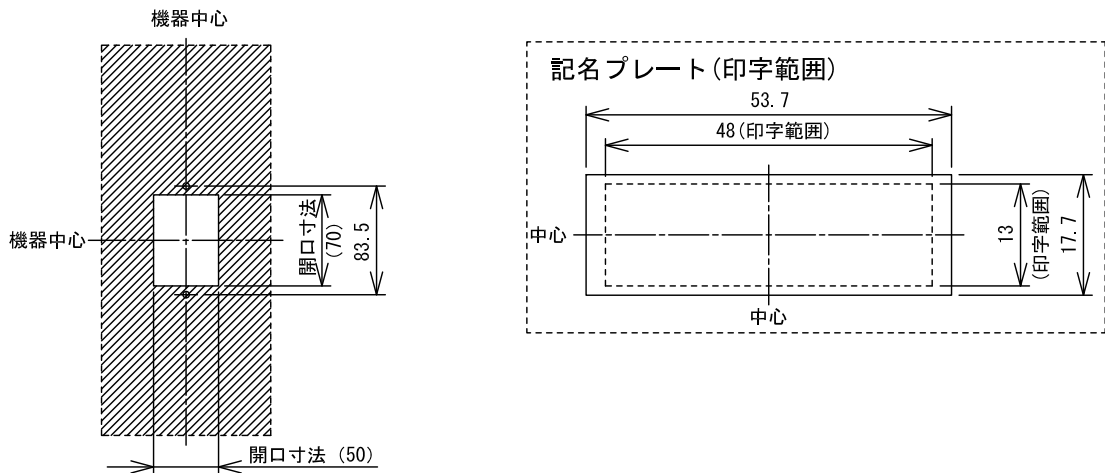

## ■ 外観図

## ● 取付寸法

## ■ 仕様

電源電圧	DC22V (モニター付親機から供給)	材質	ステンレス 0.8t					
カメラ	1/4型カラーCCD	質量	約1.7kg					
通話方式	拡声(同時)通話	色調	縦目ヘアライン仕上げ					
形状	壁取付型	備考	JIS C 0920 IPX3 相当(防雨形)					
適合ボックス	JIS1個用スイッチボックス							
品名	2カ所呼出カラーカメラ付 玄関子機	図名	外観図/仕様	単位	mm	作成	2012年10月30日	
品番	KB-2DAR	図番	K76005-1-2	頁	1/2	改訂	4	<b>アイホン株式会社</b>

## ■ 撮像範囲と取付位置