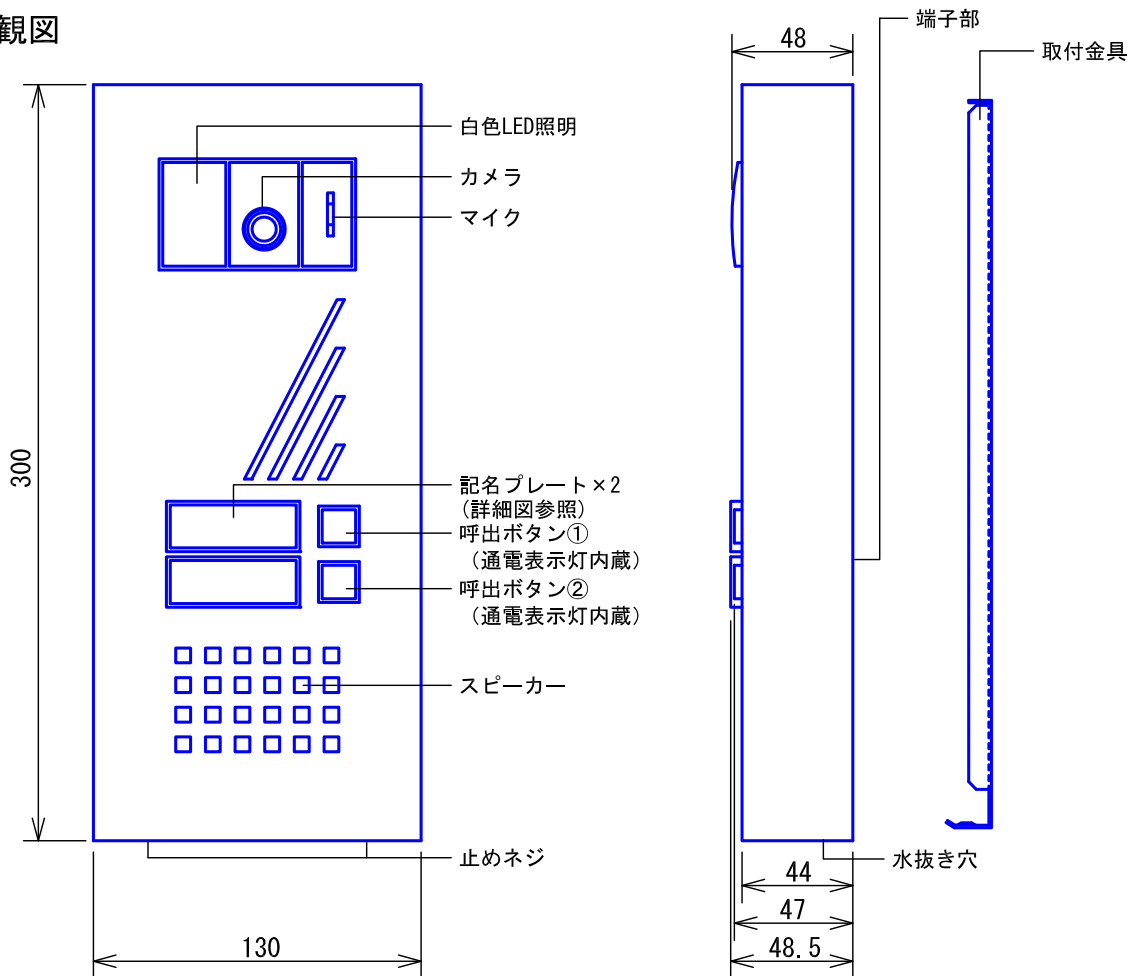

## ■ 外観図

## ● 取付寸法

## ■ 仕様

電源電圧	DC22V (モニター付親機から供給)	材質	ステンレス 0.8t					
カメラ	1/4型カラーCCD	質量	約1.7kg					
通話方式	拡声(同時)通話	色調	縦目ヘアライン仕上げ					
形状	壁取付型	備考	JIS C 0920 IPX3 相当(防雨形)					
適合ボックス	JIS1個用スイッチボックス							
品名	2カ所呼出カラーカメラ付 玄関子機	図名	外観図/仕様	単位	mm	作成	2012年10月30日	
品番	KB-2DAR	図番	K76005-1-2	頁	1/2	改訂	4	<b>アイホン株式会社</b>

## ■ 撮像範囲と取付位置