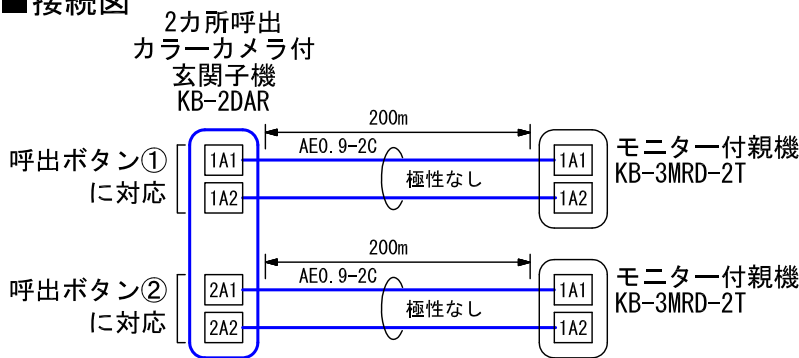

■ 接続図

■ 制約事項

- 適合親機
  カラーテレビドアホン KB-3MRD-2Tのみ
- 各端子に接続される親機は各々1台とする。
- 配線ケーブルは平行2芯のポリエチレン絶縁ビニール被覆のケーブルを使用すること。
  (例：OP[沖電線]FA[富士電線]AE[伸興電線]CA[中央電線]など)
  同軸ケーブルは使用できない。
- 2芯以外で余り線がある場合は、余り線の両端に120Ωの抵抗をつなぐこと。
- 既設の配線を利用する場合は、その線の種類によっては正常に動作しないことがある。
  そのときは配線の入れ替えが必要となる。