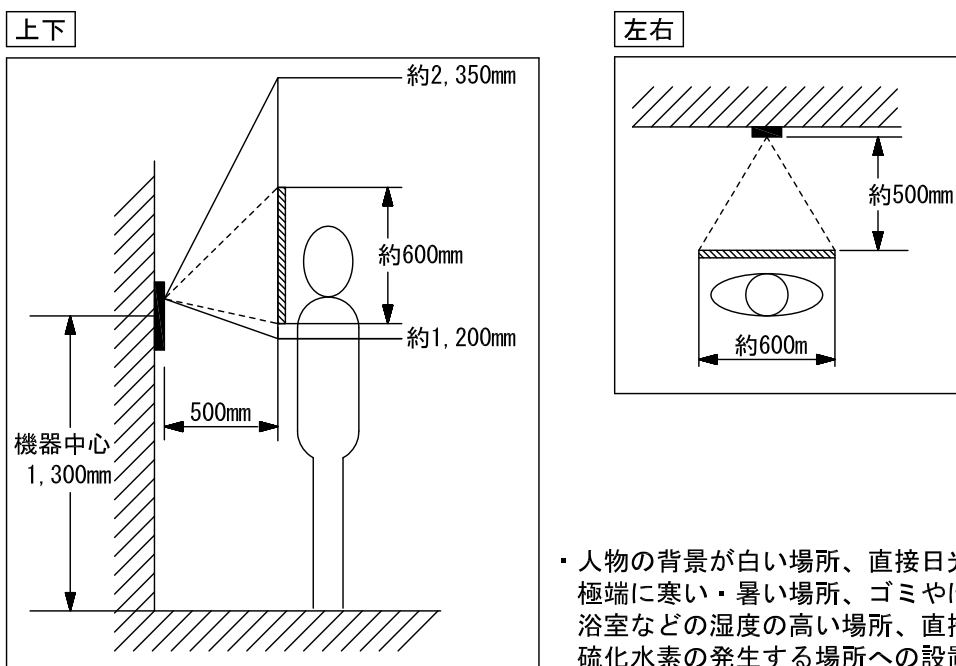

## ● 取付寸法

## ■ 仕様

電源電圧	DC22V (モニター付親機から供給)	材質	ステンレス 0.8t					
カメラ	1/4型カラーCCD	質量	約1.7kg					
通話方式	拡声(同時)通話	色調	縦目ヘアライン仕上げ					
形状	壁取付型	備考	JIS C 0920 IPX3 相当(防雨形)					
適合ボックス	JIS1個用スイッチボックス							
品名	2カ所呼出カラーカメラ付 玄関子機	図名	外観図/仕様	単位	mm	作成	2012年10月30日	
品番	KB-2DAR	図番	K76005-1-2	頁	1/2	改訂	4	<b>アイホン株式会社</b>

## ■ 接続図

## ■ 撮像範囲と取付位置