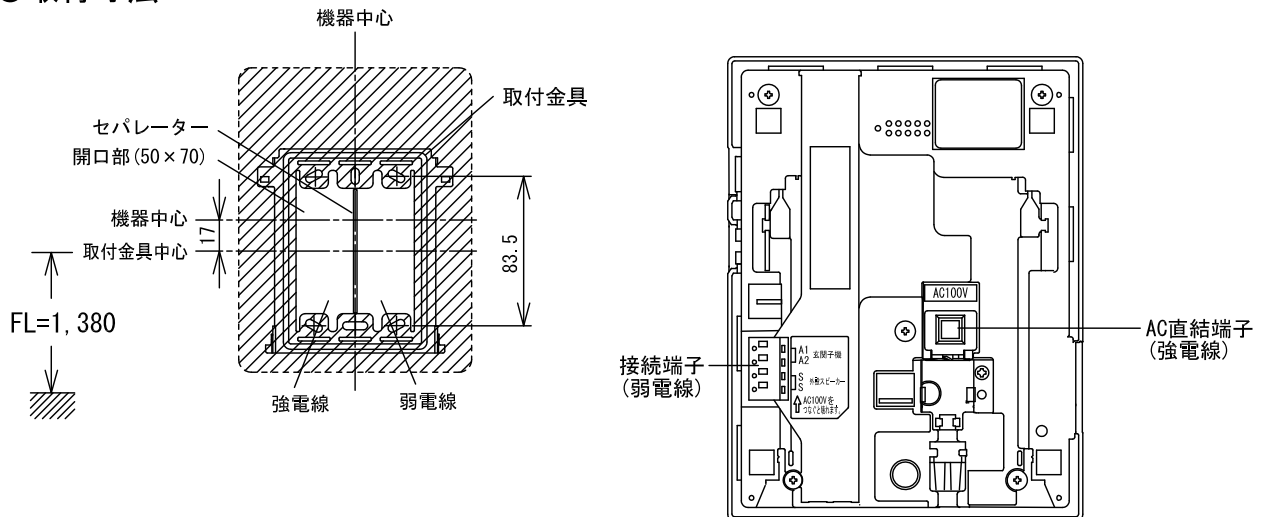

セット内容

品名	品番	数量
モニター付親機	JQ-1ME-T	1台
カメラ付玄関子機	JQ-DA	1台

品名	ハンズフリーテレビドアホン	図名	セット内容明細		単位		作成	2015年10月21日
品番	JQ-12E	図番	J58236-1-9	頁	1/9	改訂	1	アイホン株式会社

■外観図

●取付寸法

■仕様

電源電圧	AC100V 50/60Hz	呼出音	呼出音①	ピンポン, ピンポン						
消費電力	待受時1.0W 最大6.0W		呼出音②	ピンポンパン, ピンポンパン, ピンポンパン, ピンポンパン						
モニター	3.5型TFTカラー液晶		形状	壁取付型						
画素数	23万画素	適合ボックス	JIS1個用スイッチボックス							
通話方式	拡声自動交互通話/プレストーク通話	材質	本体: 自己消火性ABS樹脂 パネル部: 難燃性樹脂							
使用周囲温度	0~40°C	質量	約340g							
カメラ付玄関子機	1台	色調	スノーホワイト (5Y9.3/0.1 近似マンセル値)							
モニター付中継子機	1台	録画件数	最大30件 (1件1画像)							
呼出音増設スピーカーなど	1台	品名	モニター付親機 (JQ-1ME-T)	図名	外観図/仕様	単位	mm	作成	2015年10月21日	
		品番	JQ-12E	図番	J58236-2-9	頁	2/9	改訂	1	アイホン株式会社

■ 接続図

(中継子機を設置する場合) ※1

品名	モニター付親機 (JQ-1ME-T)	図名	接続図		単位	mm	作成	2015年10月21日
品番	JQ-12E	図番	J58236-3-9	頁	3/9	改訂	1	アイホン株式会社

■配線上の制約事項

- 配線ケーブルはポリエチレン絶縁ビニール被覆のケーブルを使用すること。
(日本電線工業会規格(JCS4396)の適合品)
 - 同軸ケーブルは使用できない。
 - 2PrカッドVうち線は使用できない。
 - 3芯など奇数のケーブルは使用できない。
- 配線ケーブルは強電線(AC100V、200V)とは30cm以上離して配線すること。ノイズや誤動作の発生の原因となることがある。
既設の配線を利用する場合は、その線の種類によっては正常に動作しないことがある。
そのときは配線の入れ替えが必要となる。
- 中継子機接続時、玄関子機—モニター付中継子機とモニター付中継子機—モニター付親機の配線を同一シース配線としないこと。