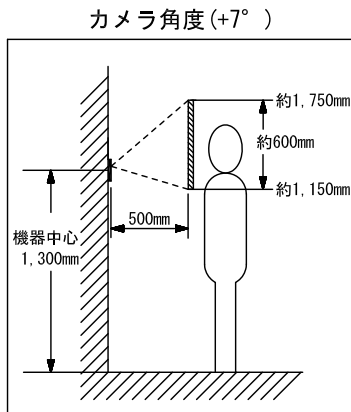

品名	カメラ付玄関子機 (JQ-DA)	図名	外観図/仕様		単位	mm	作成	2015年10月21日
品番	JQ-12E	図番	J58236-6-9	頁	6/9	改訂	1	アイホン株式会社

■ 接続図

■ 撮像範囲と取付位置

- 周辺部は中央部に比べひずみのため被写体が小さくなるが、より広い範囲が映る。
- ズーム時の映る範囲はズームする位置により異なる。

● ノーマル時

上下

左右

品名	カメラ付玄関子機 (JQ-DA)	図名	接続図/撮像範囲と取付位置		単位	mm	作成	2015年10月21日
品番	JQ-12E	図番	J58236-7-8	頁	7/9	改訂	1	アイホン株式会社

●ズーム時(取付位置1,450mm(カメラ角度0°)の場合)

品名	カメラ付玄関子機 (JQ-DA)	図名	撮像範囲と取付位置		単位	mm	作成	2015年10月21日
品番	JQ-12E	図番	J58236-8-9	頁	8/9	改訂	1	アイホン株式会社

■制約事項

- カメラ付玄関子機は垂直に取り付けること。
- コーキング処理する場合は、水抜き穴をふさがないこと。
- 使用できる傾斜台はJBW-D、KAW-D。
- 適合サインポスト
パナソニック(株)製SP型、SS型、GS型、ユニサス ブロックタイプ、ユニサス ブロックスリムタイプ
- 下記の場所への設置は避けること。