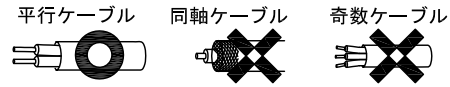

■ 接続図

(中継子機を設置する場合) ※1

品名	モニター付親機 (JQ-1ME-T)	図名	接続図		単位	mm	作成	2015年10月21日
品番	JQ-12E	図番	J58236-3-9	頁	3/9	改訂	1	アイホン株式会社

■配線上の制約事項

- 配線ケーブルはポリエチレン絶縁ビニール被覆のケーブルを使用すること。
(日本電線工業会規格(JCS4396)の適合品)
 - 同軸ケーブルは使用できない。
 - 2PrカッドVうち線は使用できない。
 - 3芯など奇数のケーブルは使用できない。
- 配線ケーブルは強電線(AC100V、200V)とは30cm以上離して配線すること。ノイズや誤動作の発生の原因となることがある。
既設の配線を利用する場合は、その線の種類によっては正常に動作しないことがある。
そのときは配線の入れ替えが必要となる。
- 中継子機接続時、玄関子機—モニター付中継子機とモニター付中継子機—モニター付親機の配線を同一シース配線としないこと。