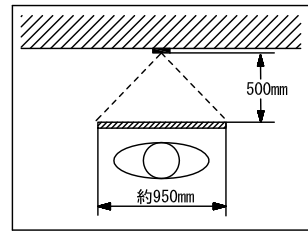

品名	カメラ付玄関子機 (JQ-DA)	図名	外観図/仕様		単位	mm	作成	2015年10月21日
品番	JQ-12E	図番	J58236-6-9	頁	6/9	改訂	1	アイホン株式会社

■ 接続図

■ 撮像範囲と取付位置

- 周辺部は中央部に比べひずみのため被写体が小さくなるが、より広い範囲が映る。
- ズーム時の映る範囲はズームする位置により異なる。

● ノーマル時

上下

左右

品名	カメラ付玄関子機 (JQ-DA)	図名	接続図/撮像範囲と取付位置		単位	mm	作成	2015年10月21日
品番	JQ-12E	図番	J58236-7-8	頁	7/9	改訂	1	アイホン株式会社