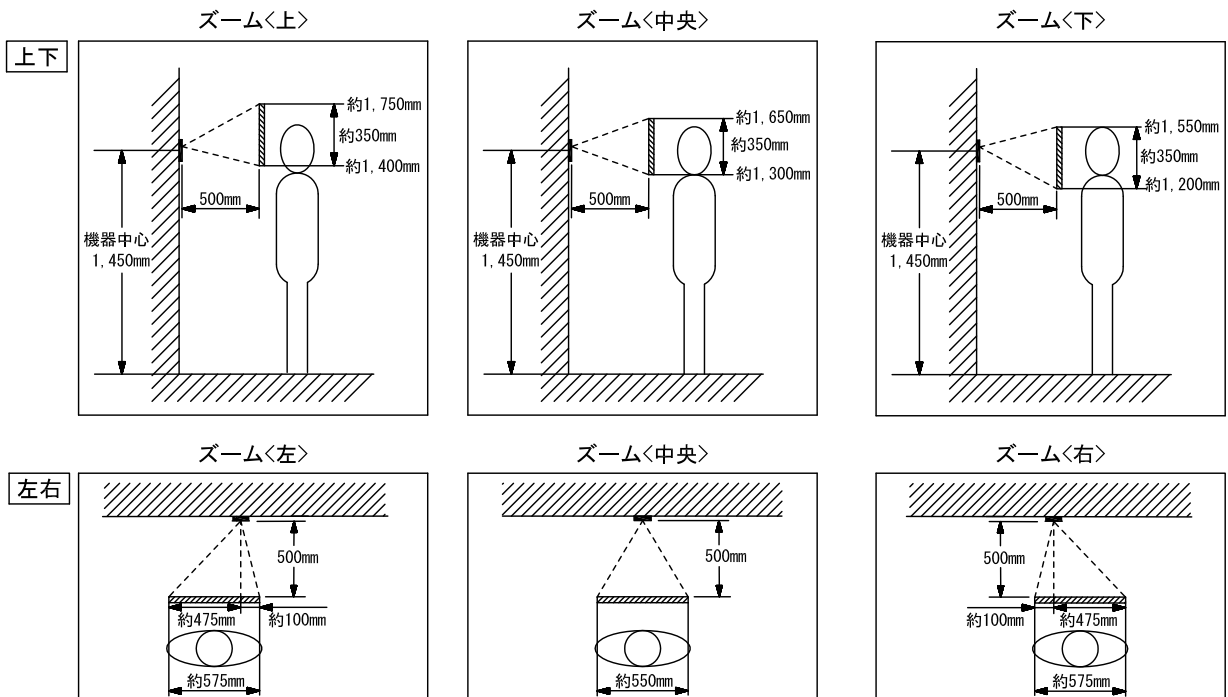

品名	カメラ付玄関子機 (JQ-DA)	図名	外観図/仕様		単位	mm	作成	2015年10月21日
品番	JQ-12E	図番	J58236-6-9	頁	6/9	改訂	1	アイホン株式会社

■ 接続図

■ 撮像範囲と取付位置

- 周辺部は中央部に比べひずみのため被写体が小さくなるが、より広い範囲が映る。
- ズーム時の映る範囲はズームする位置により異なる。

● ノーマル時

上下

左右

品名	カメラ付玄関子機 (JQ-DA)	図名	接続図/撮像範囲と取付位置		単位	mm	作成	2015年10月21日
品番	JQ-12E	図番	J58236-7-8	頁	7/9	改訂	1	アイホン株式会社

●ズーム時(取付位置1,450mm(カメラ角度0°)の場合)

品名	カメラ付玄関子機 (JQ-DA)	図名	撮像範囲と取付位置		単位	mm	作成	2015年10月21日
品番	JQ-12E	図番	J58236-8-9	頁	8/9	改訂	1	アイホン株式会社

■制約事項

- カメラ付玄関子機は垂直に取り付けること。
- コーキング処理する場合は、水抜き穴をふさがないこと。
- 使用できる傾斜台はJBW-D、KAW-D。
- 適合サインポスト
パナソニック(株)製SP型、SS型、GS型、ユニサス ブロックタイプ、ユニサス ブロックスリムタイプ
- 下記の場所への設置は避けること。