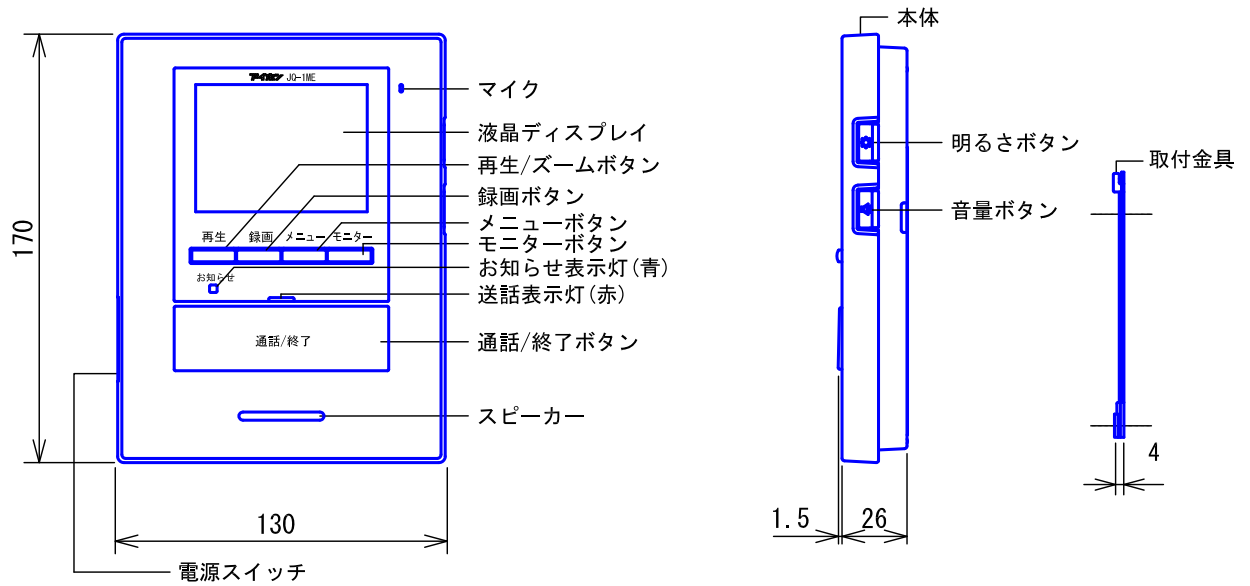

セット内容

品名	品番	数量
モニター付親機	JQ-1ME-T	1台
カメラ付玄関子機	JQ-DA	1台

品名	ハンズフリーテレビドアホン	図名	セット内容明細		単位		作成	2015年10月21日
品番	JQ-12E	図番	J58236-1-9	頁	1/9	改訂	1	アイホン株式会社

■外観図

●取付寸法

■仕様

電源電圧	AC100V 50/60Hz	呼出音	呼出音①	ピンポン, ピンポン						
消費電力	待受時1.0W 最大6.0W		呼出音②	ピンポンパン, ピンポンパン, ピンポンパン, ピンポンパン						
モニター	3.5型TFTカラー液晶		形状	壁取付型						
画素数	23万画素	適合ボックス	JIS1個用スイッチボックス							
通話方式	拡声自動交互通話/プレストーク通話	材質	本体: 自己消火性ABS樹脂 パネル部: 難燃性樹脂							
使用周囲温度	0~40°C	質量	約340g							
カメラ付玄関子機	1台	色調	スノーホワイト (5Y9.3/0.1 近似マンセル値)							
モニター付中継子機	1台	録画件数	最大30件 (1件1画像)							
呼出音増設スピーカーなど	1台	品名	モニター付親機 (JQ-1ME-T)	図名	外観図/仕様	単位	mm	作成	2015年10月21日	
		品番	JQ-12E	図番	J58236-2-9	頁	2/9	改訂	1	アイホン株式会社

■ 接続図

(中継子機を設置する場合) ※1

品名	モニター付親機 (JQ-1ME-T)	図名	接続図		単位	mm	作成	2015年10月21日
品番	JQ-12E	図番	J58236-3-9	頁	3/9	改訂	1	アイホン株式会社

■配線上の制約事項

- 配線ケーブルはポリエチレン絶縁ビニール被覆のケーブルを使用すること。
(日本電線工業会規格(JCS4396)の適合品)
 - 同軸ケーブルは使用できない。
 - 2PrカッドVうち線は使用できない。
 - 3芯など奇数のケーブルは使用できない。
- 配線ケーブルは強電線(AC100V、200V)とは30cm以上離して配線すること。ノイズや誤動作の発生の原因となることがある。
既設の配線を利用する場合は、その線の種類によっては正常に動作しないことがある。
そのときは配線の入れ替えが必要となる。
- 中継子機接続時、玄関子機—モニター付中継子機とモニター付中継子機—モニター付親機の配線を同一シース配線としないこと。