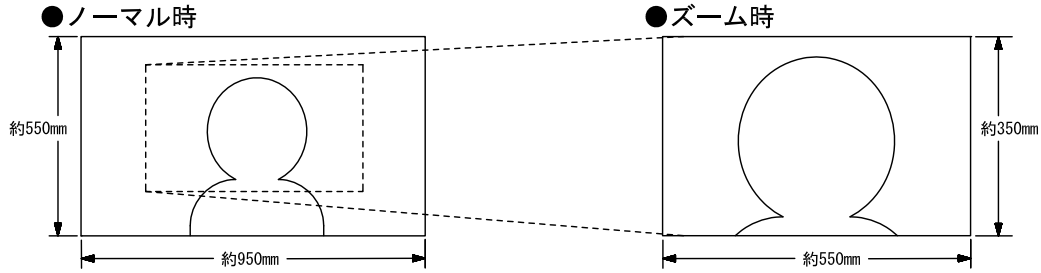

品名	モニター付親機 (JQ-1ME-T)	図名	機能一覧/設定項目		単位	mm	作成	2015年10月21日
品番	JQ-12E	図番	J58236-5-9	頁	5/9	改訂	1	アイホン株式会社

■外観図

●取付寸法

■仕様

電源電圧	モニター付親機または中継子機から供給	適合ボックス	JIS1個用スイッチボックス
通話方式	自動交互通話	材質	自己消火性PC+ABS樹脂
カメラ	1/4型カラーCMOS	質量	約200g
最低被写体照度	5ルクス	色調	クリアブラック
カメラ角度	-7° , 0° , +7° , +17°	備考	防塵・防まつ形(JIS C 0920 IP54 相当)
使用周囲温度	-10~60°C		
形状	壁取付型		

品名	カメラ付玄関子機 (JQ-DA)	図名	外観図/仕様		単位	mm	作成	2015年10月21日
品番	JQ-12E	図番	J58236-6-9	頁	6/9	改訂	1	アイホン株式会社

■ 接続図

■ 撮像範囲と取付位置

- 周辺部は中央部に比べひずみのため被写体が小さくなるが、より広い範囲が映る。
- ズーム時の映る範囲はズームする位置により異なる。

● ノーマル時

上下

左右

品名	カメラ付玄関子機 (JQ-DA)	図名	接続図/撮像範囲と取付位置		単位	mm	作成	2015年10月21日
品番	JQ-12E	図番	J58236-7-8	頁	7/9	改訂	1	アイホン株式会社