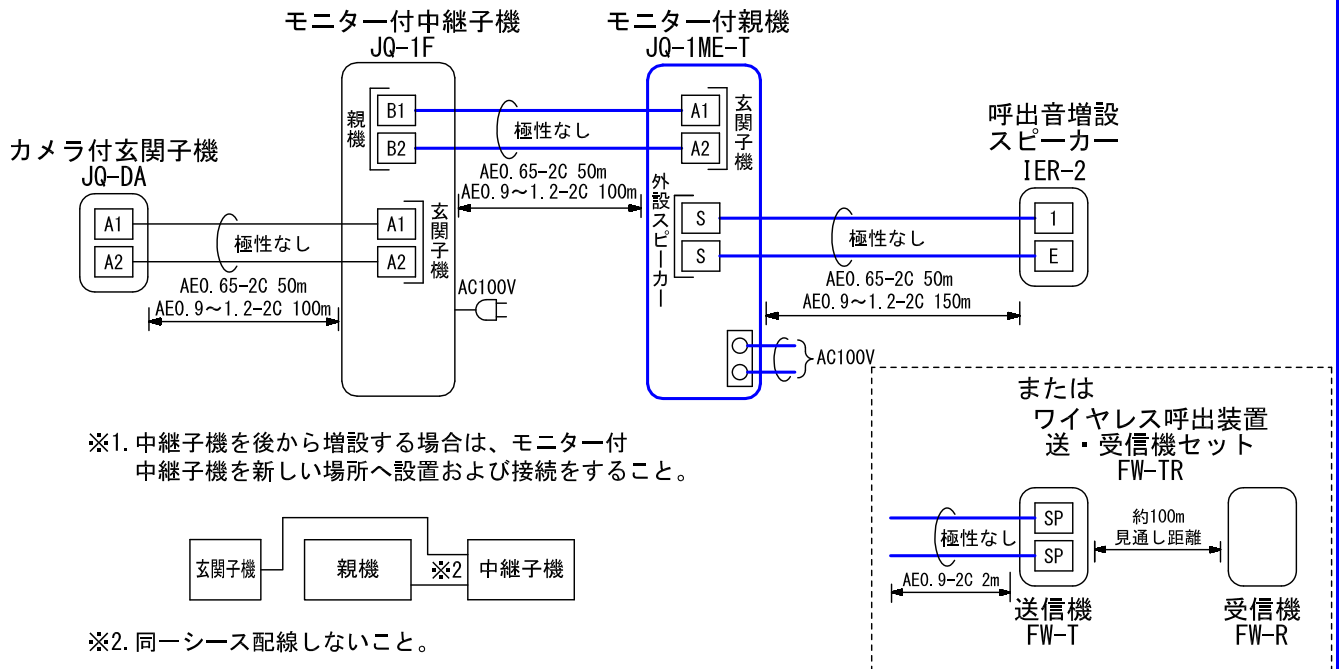

セット内容

品名	品番	数量
モニター付親機	JQ-1ME-T	1台
カメラ付玄関子機	JQ-DA	1台

品名	ハンズフリーテレビドアホン	図名	セット内容明細		単位		作成	2015年10月21日
品番	JQ-12E	図番	J58236-1-9	頁	1/9	改訂	1	アイホン株式会社

■外観図

●取付寸法

■仕様

電源電圧	AC100V 50/60Hz	呼出音	呼出音①	ピンポン, ピンポン						
消費電力	待受時1.0W 最大6.0W		呼出音②	ピンポンパン, ピンポンパン, ピンポンパン, ピンポンパン						
モニター	3.5型TFTカラー液晶		形状	壁取付型						
画素数	23万画素	適合ボックス	JIS1個用スイッチボックス							
通話方式	拡声自動交互通話/プレストーク通話	材質	本体: 自己消火性ABS樹脂 パネル部: 難燃性樹脂							
使用周囲温度	0~40°C	質量	約340g							
カメラ付玄関子機	1台	色調	スノーホワイト (5Y9.3/0.1 近似マンセル値)							
モニター付中継子機	1台	録画件数	最大30件 (1件1画像)							
呼出音増設スピーカーなど	1台	品名	モニター付親機 (JQ-1ME-T)	図名	外観図/仕様	単位	mm	作成	2015年10月21日	
		品番	JQ-12E	図番	J58236-2-9	頁	2/9	改訂	1	アイホン株式会社

■ 接続図

(中継子機を設置する場合) ※1

品名	モニター付親機 (JQ-1ME-T)	図名	接続図		単位	mm	作成	2015年10月21日
品番	JQ-12E	図番	J58236-3-9	頁	3/9	改訂	1	アイホン株式会社

■配線上の制約事項

- 配線ケーブルはポリエチレン絶縁ビニール被覆のケーブルを使用すること。
(日本電線工業会規格(JCS4396)の適合品)
 - 同軸ケーブルは使用できない。
 - 2PrカッドVうち線は使用できない。
 - 3芯など奇数のケーブルは使用できない。
- 配線ケーブルは強電線(AC100V、200V)とは30cm以上離して配線すること。ノイズや誤動作の発生の原因となることがある。
既設の配線を利用する場合は、その線の種類によっては正常に動作しないことがある。
そのときは配線の入れ替えが必要となる。
- 中継子機接続時、玄関子機—モニター付中継子機とモニター付中継子機—モニター付親機の配線を同一シース配線としないこと。