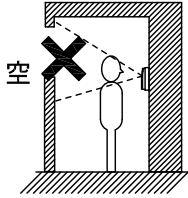

品名	カメラ付玄関子機 (JQ-DA)	図名	外観図/仕様		単位	mm	作成	2015年10月21日
品番	JQ-12E	図番	J58236-6-9	頁	6/9	改訂	1	アイホン株式会社

■ 接続図

■ 撮像範囲と取付位置

- 周辺部は中央部に比べひずみのため被写体が小さくなるが、より広い範囲が映る。
- ズーム時の映る範囲はズームする位置により異なる。

● ノーマル時

上下

左右

品名	カメラ付玄関子機 (JQ-DA)	図名	接続図/撮像範囲と取付位置		単位	mm	作成	2015年10月21日
品番	JQ-12E	図番	J58236-7-8	頁	7/9	改訂	1	アイホン株式会社

●ズーム時(取付位置1,450mm(カメラ角度0°)の場合)

品名	カメラ付玄関子機 (JQ-DA)	図名	撮像範囲と取付位置		単位	mm	作成	2015年10月21日
品番	JQ-12E	図番	J58236-8-9	頁	8/9	改訂	1	アイホン株式会社

■制約事項

- カメラ付玄関子機は垂直に取り付けること。
- コーキング処理する場合は、水抜き穴をふさがないこと。
- 使用できる傾斜台はJBW-D、KAW-D。
- 適合サインポスト
パナソニック(株)製SP型、SS型、GS型、ユニサス ブロックタイプ、ユニサス ブロックスリムタイプ
- 下記の場所への設置は避けること。