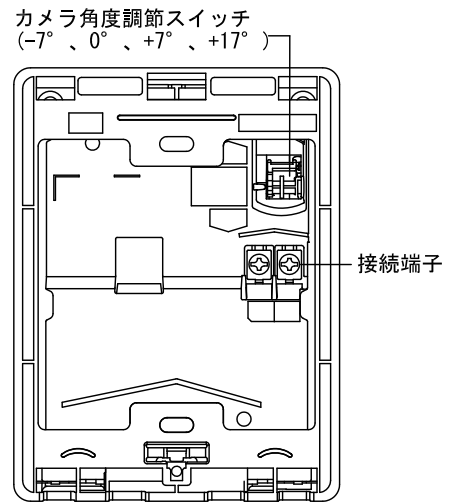

品名	モニター付親機 (JQ-1ME-T)	図名	機能一覧/設定項目		単位	mm	作成	2015年10月21日
品番	JQ-12E	図番	J58236-5-9	頁	5/9	改訂	1	アイホン株式会社

■外観図

●取付寸法

■仕様

電源電圧	モニター付親機または中継子機から供給	適合ボックス	JIS1個用スイッチボックス
通話方式	自動交互通話	材質	自己消火性PC+ABS樹脂
カメラ	1/4型カラーCMOS	質量	約200g
最低被写体照度	5ルクス	色調	クリアブラック
カメラ角度	-7° , 0° , +7° , +17°	備考	防塵・防まつ形(JIS C 0920 IP54 相当)
使用周囲温度	-10~60°C		
形状	壁取付型		

品名	カメラ付玄関子機 (JQ-DA)	図名	外観図/仕様		単位	mm	作成	2015年10月21日
品番	JQ-12E	図番	J58236-6-9	頁	6/9	改訂	1	アイホン株式会社

■ 接続図

■ 撮像範囲と取付位置

- 周辺部は中央部に比べひずみのため被写体が小さくなるが、より広い範囲が映る。
- ズーム時の映る範囲はズームする位置により異なる。

● ノーマル時

上下

左右

品名	カメラ付玄関子機 (JQ-DA)	図名	接続図/撮像範囲と取付位置		単位	mm	作成	2015年10月21日
品番	JQ-12E	図番	J58236-7-8	頁	7/9	改訂	1	アイホン株式会社