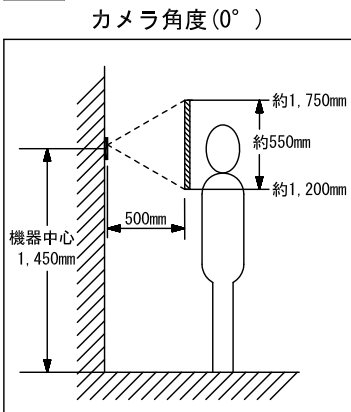

品名	カメラ付玄関子機 (JQ-DA)	図名	外観図/仕様		単位	mm	作成	2015年10月21日
品番	JQ-12E	図番	J58236-6-9	頁	6/9	改訂	1	アイホン株式会社

■ 接続図

■ 撮像範囲と取付位置

- 周辺部は中央部に比べひずみのため被写体が小さくなるが、より広い範囲が映る。
- ズーム時の映る範囲はズームする位置により異なる。

● ノーマル時

上下

左右

品名	カメラ付玄関子機 (JQ-DA)	図名	接続図/撮像範囲と取付位置		単位	mm	作成	2015年10月21日
品番	JQ-12E	図番	J58236-7-8	頁	7/9	改訂	1	アイホン株式会社

●ズーム時(取付位置1,450mm(カメラ角度0°)の場合)

品名	カメラ付玄関子機 (JQ-DA)	図名	撮像範囲と取付位置		単位	mm	作成	2015年10月21日
品番	JQ-12E	図番	J58236-8-9	頁	8/9	改訂	1	アイホン株式会社

■制約事項

- カメラ付玄関子機は垂直に取り付けること。
- コーキング処理する場合は、水抜き穴をふさがないこと。
- 使用できる傾斜台はJBW-D、KAW-D。
- 適合サインポスト
パナソニック(株)製SP型、SS型、GS型、ユニサス ブロックタイプ、ユニサス ブロックスリムタイプ
- 下記の場所への設置は避けること。