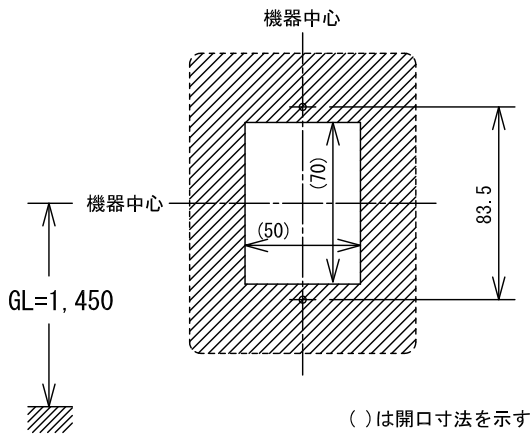

●取付寸法

■仕様

電源電圧	モニター付親機または中継子機から供給	適合ボックス	JIS1個用スイッチボックス
通話方式	自動交互通話	材質	自己消火性PC+ABS樹脂
カメラ	1/4型カラーCMOS	質量	約200g
最低被写体照度	5ルクス	色調	クリアブラック
カメラ角度	-7° , 0° , +7° , +17°	備考	防塵・防まつ形(JIS C 0920 IP54 相当)
使用周囲温度	-10~60°C		
形状	壁取付型		

品名	カメラ付玄関子機 (JQ-DA)	図名	外観図/仕様		単位	mm	作成	2015年10月21日
品番	JQ-12E	図番	J58236-6-9	頁	6/9	改訂	1	アイホン株式会社