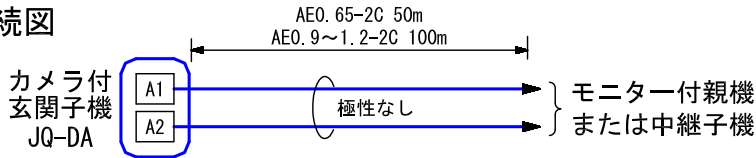

■ 接続図

■ 撮像範囲と取付位置

- 周辺部は中央部に比べひずみのため被写体が小さくなるが、より広い範囲が映る。
- ズーム時の映る範囲はズームする位置により異なる。

● ノーマル時

上下

左右

品名	カメラ付玄関子機 (JQ-DA)	図名	接続図/撮像範囲と取付位置		単位	mm	作成	2015年10月21日
品番	JQ-12E	図番	J58236-7-8	頁	7/9	改訂	1	アイホン株式会社