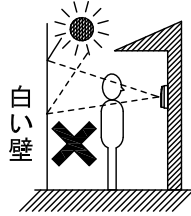

品名	カメラ付玄関子機 (JQ-DA)	図名	外観図/仕様		単位	mm	作成	2015年10月21日
品番	JQ-12E	図番	J58236-6-9	頁	6/9	改訂	1	アイホン株式会社

■ 接続図

■ 撮像範囲と取付位置

- 周辺部は中央部に比べひずみのため被写体が小さくなるが、より広い範囲が映る。
- ズーム時の映る範囲はズームする位置により異なる。

● ノーマル時

上下

左右

品名	カメラ付玄関子機 (JQ-DA)	図名	接続図/撮像範囲と取付位置		単位	mm	作成	2015年10月21日
品番	JQ-12E	図番	J58236-7-8	頁	7/9	改訂	1	アイホン株式会社

●ズーム時(取付位置1,450mm(カメラ角度0°)の場合)

品名	カメラ付玄関子機 (JQ-DA)	図名	撮像範囲と取付位置		単位	mm	作成	2015年10月21日
品番	JQ-12E	図番	J58236-8-9	頁	8/9	改訂	1	アイホン株式会社

■制約事項

- カメラ付玄関子機は垂直に取り付けること。
- コーキング処理する場合は、水抜き穴をふさがないこと。
- 使用できる傾斜台はJBW-D、KAW-D。
- 適合サインポスト
パナソニック(株)製SP型、SS型、GS型、ユニサス ブロックタイプ、ユニサス ブロックスリムタイプ
- 下記の場所への設置は避けること。

背景に空がよく映るマンションなどの階上にある玄関

人物の背面が白いところ

直射日光や強い光が当たるところ

■機能一覧

- 呼出ボタン押下による親機・中継子機への呼出/通話
- 親機または中継子機通電時、夜間表示灯点灯(赤)
- 夜間照明用LEDの点灯
(夜間時の呼出ボタン押下、親機・中継子機のモニターボタンまたは通話/終了ボタン押下)

品名	カメラ付玄関子機 (JQ-DA)	図名	制約事項/機能一覧		単位	mm	作成	2016年4月13日
品番	JQ-12E	図番	J58236-9-9	頁	9/9	改訂	2	アイホン株式会社