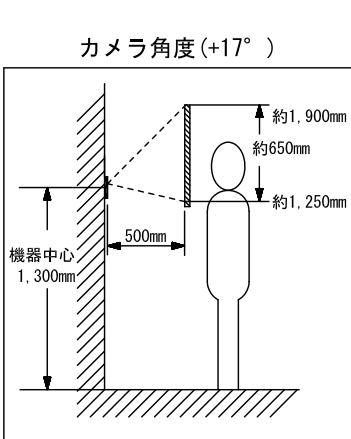

品名	カメラ付玄関子機 (JQ-DA)	図名	外観図/仕様		単位	mm	作成	2015年10月21日
品番	JQ-12E	図番	J58236-6-9	頁	6/9	改訂	1	アイホン株式会社

■ 接続図

■ 撮像範囲と取付位置

- 周辺部は中央部に比べひずみのため被写体が小さくなるが、より広い範囲が映る。
- ズーム時の映る範囲はズームする位置により異なる。

● ノーマル時

上下

左右

品名	カメラ付玄関子機 (JQ-DA)	図名	接続図/撮像範囲と取付位置		単位	mm	作成	2015年10月21日
品番	JQ-12E	図番	J58236-7-8	頁	7/9	改訂	1	アイホン株式会社