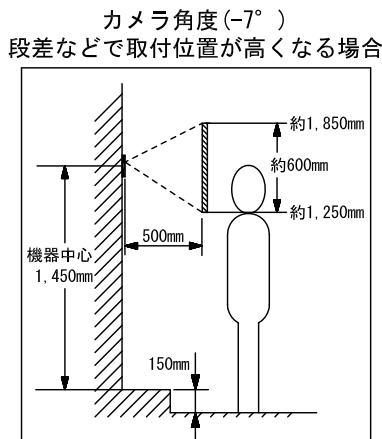

品名	カメラ付玄関子機 (JQ-DA)	図名	外観図/仕様		単位	mm	作成	2015年10月21日
品番	JQ-12E	図番	J58236-6-9	頁	6/9	改訂	1	アイホン株式会社

■ 接続図

■ 撮像範囲と取付位置

- 周辺部は中央部に比べひずみのため被写体が小さくなるが、より広い範囲が映る。
- ズーム時の映る範囲はズームする位置により異なる。

● ノーマル時

上下

左右

品名	カメラ付玄関子機 (JQ-DA)	図名	接続図/撮像範囲と取付位置		単位	mm	作成	2015年10月21日
品番	JQ-12E	図番	J58236-7-8	頁	7/9	改訂	1	アイホン株式会社