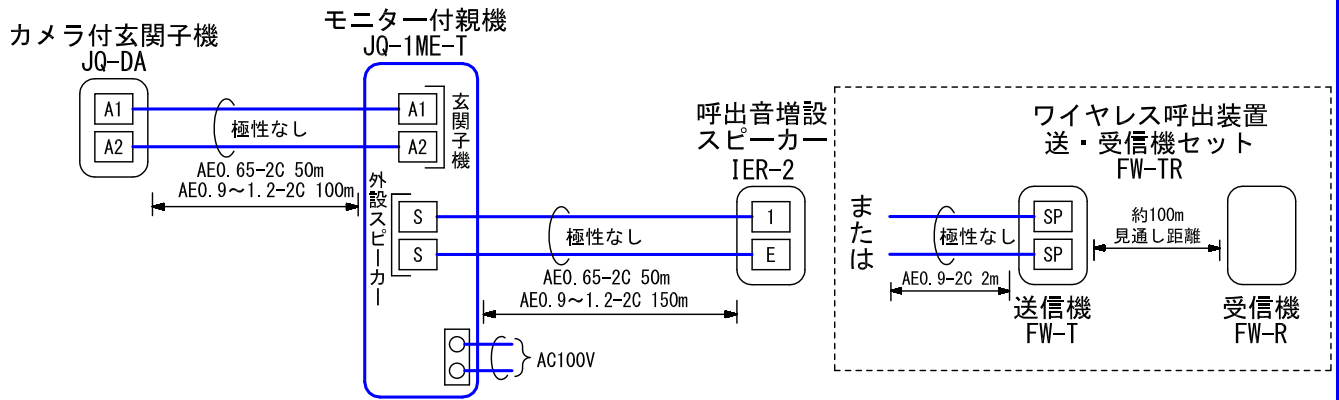

セット内容

品名	品番	数量
モニター付親機	JQ-1ME-T	1台
カメラ付玄関子機	JQ-DA	1台

品名	ハンズフリーテレビドアホン	図名	セット内容明細		単位		作成	2015年10月21日
品番	JQ-12E	図番	J58236-1-9	頁	1/9	改訂	1	アイホン株式会社

■外観図

●取付寸法

■仕様

電源電圧	AC100V 50/60Hz	呼出音	呼出音①	ピンポン, ピンポン						
消費電力	待受時1.0W 最大6.0W		呼出音②	ピンポンパン, ピンポンパン, ピンポンパン, ピンポンパン						
モニター	3.5型TFTカラー液晶		形状	壁取付型						
画素数	23万画素	適合ボックス	JIS1個用スイッチボックス							
通話方式	拡声自動交互通話/プレストーク通話	材質	本体: 自己消火性ABS樹脂 パネル部: 難燃性樹脂							
使用周囲温度	0~40°C	質量	約340g							
カメラ付玄関子機	1台	色調	スノーホワイト (5Y9.3/0.1 近似マンセル値)							
モニター付中継子機	1台	録画件数	最大30件 (1件1画像)							
呼出音増設スピーカーなど	1台	品名	モニター付親機 (JQ-1ME-T)	図名	外観図/仕様	単位	mm	作成	2015年10月21日	
		品番	JQ-12E	図番	J58236-2-9	頁	2/9	改訂	1	アイホン株式会社

■ 接続図

(中継子機を設置する場合) ※1

品名	モニター付親機 (JQ-1ME-T)	図名	接続図		単位	mm	作成	2015年10月21日
品番	JQ-12E	図番	J58236-3-9	頁	3/9	改訂	1	アイホン株式会社

■配線上の制約事項

- 配線ケーブルはポリエチレン絶縁ビニール被覆のケーブルを使用すること。
(日本電線工業会規格(JCS4396)の適合品)
 - 同軸ケーブルは使用できない。
 - 2PrカッドVうち線は使用できない。
 - 3芯など奇数のケーブルは使用できない。
- 配線ケーブルは強電線(AC100V、200V)とは30cm以上離して配線すること。ノイズや誤動作の発生の原因となることがある。
既設の配線を利用する場合は、その線の種類によっては正常に動作しないことがある。
そのときは配線の入れ替えが必要となる。
- 中継子機接続時、玄関子機—モニター付中継子機とモニター付中継子機—モニター付親機の配線を同一シース配線としないこと。