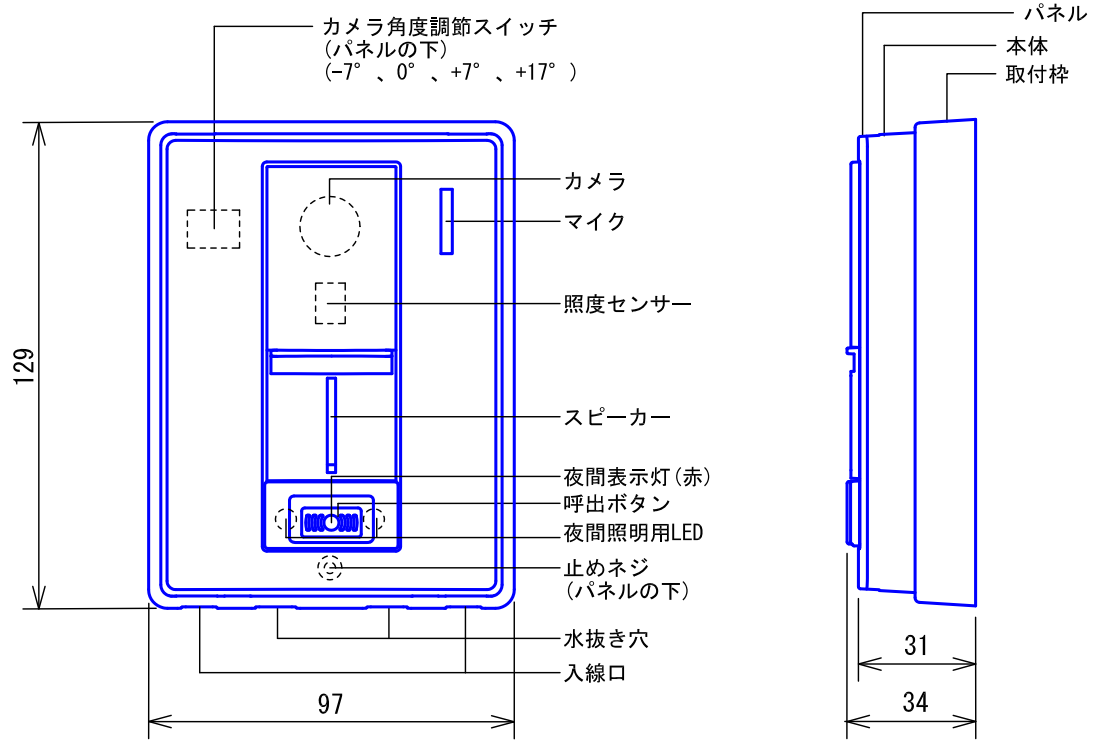

■外観図

●取付寸法

■仕様

電源電圧	モニター付親機または中継子機から供給	適合ボックス	JIS1個用スイッチボックス
通話方式	自動交互通話	材質	自己消火性PC+ABS樹脂
カメラ	1/4型カラーCMOS	質量	約200g
最低被写体照度	5ルクス	色調	クリアブラック
カメラ角度	-7° , 0° , +7° , +17°	備考	防塵・防まつ形(JIS C 0920 IP54 相当)
使用周囲温度	-10~60°C		
形状	壁取付型		

品名	カメラ付玄関子機 (JQ-DA)	図名	外観図/仕様		単位	mm	作成	2015年10月21日
品番	JQ-12E	図番	J58236-6-9	頁	6/9	改訂	1	アイホン株式会社