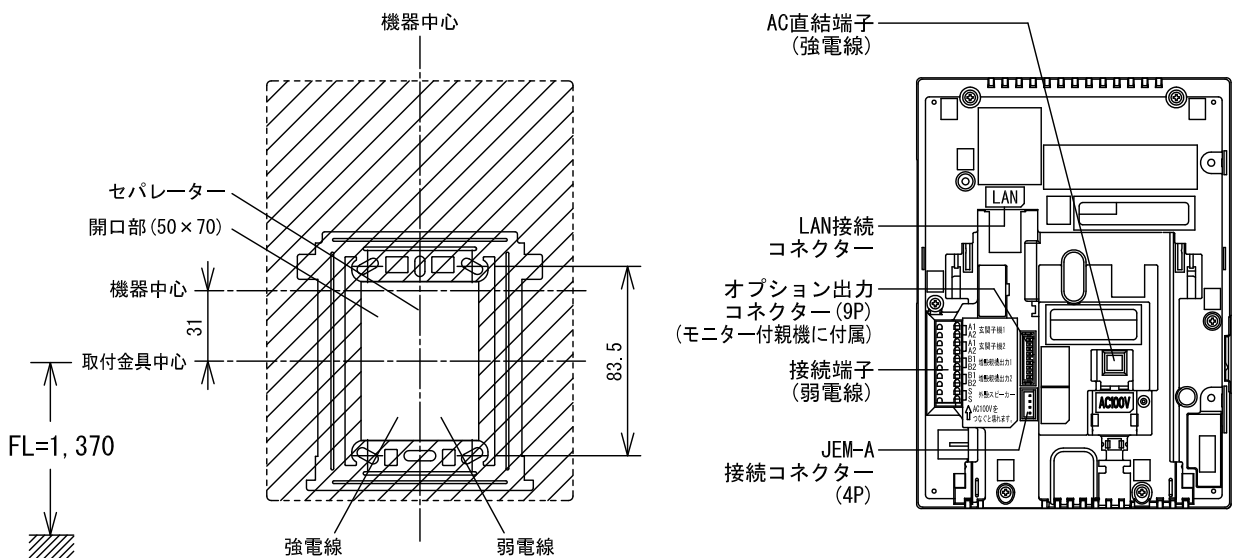

● 取付寸法

品名	モニター付親機 (JH-2MAP-T)	図名	外観図	単位	mm	作成	2015年5月18日	
品番	JH-24AP	図番	J58838-2-12	頁	2/12	改訂	1	
							アイホン株式会社