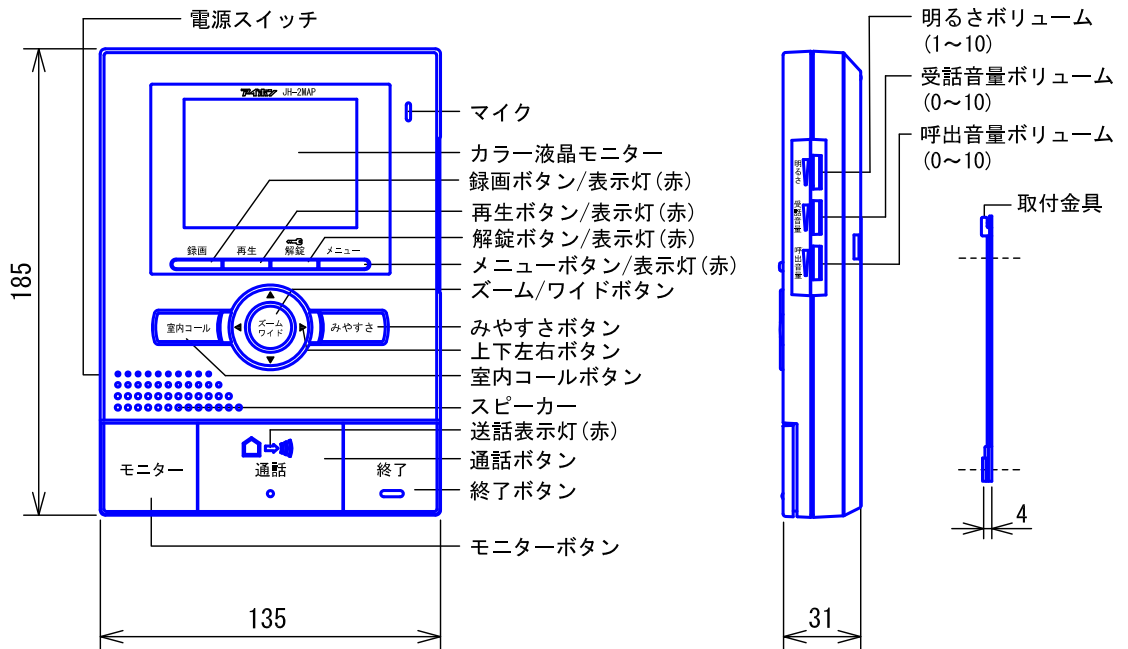

## セット内容

品名	品番	数量
モニター付親機	JH-2MAP-T	1台
カメラ付玄関子機	JH-DA	1台

品名	テレビドアホンセット 2・4タイプ	図名	セット内容明細		単位		作成	2015年5月18日
品番	JH-24AP	図番	J58838-1-12	頁	1/12	改訂	1	<b>アイホン株式会社</b>

## ■ 外観図