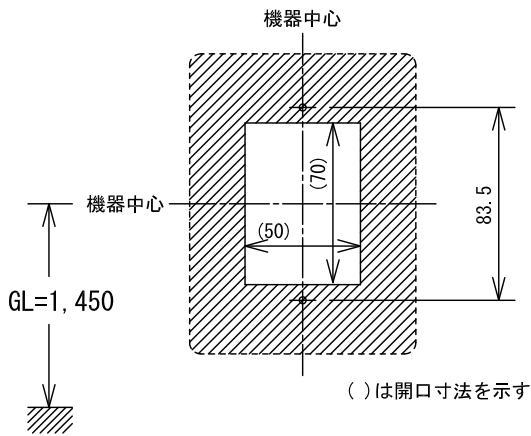

※1. 端末により表示されない。

※2. 端末がインターネットへ接続されている場合のみ。

品名	モニター付親機 (JH-2MAP-T)	図名	設定項目		単位	mm	作成	2016年1月15日
品番	JH-24AP	図番	J58838-9-12	頁	9/12	改訂	2	<b>アイホン株式会社</b>

■外観図

●取付寸法

■仕様

電源電圧	モニター付親機から供給	適合ボックス	JIS1個用スイッチボックス
通話方式	拡声自動相互通話	材質	自己消火性PC+ABS樹脂
カメラ	1/4型カラーCMOS	質量	約190g
最低被写体照度	5ルクス	色調	パネル部:シャイニングシルバー 本体:クリアブラック
撮像範囲	ワイド時:左右 約170°		
使用周囲温度	-10~60°C	備考	防雨形(JIS C 0920 IPX3 相当)
形状	壁取付型		

品名	カメラ付玄関子機 (JH-DA)	図名	外観図/仕様		単位	mm	作成	2015年5月18日
品番	JH-24AP	図番	J58838-10-12	頁	10/12	改訂		<b>アイホン株式会社</b>

■接続図

■撮像範囲と取付位置

●ワイド時

●ズーム時

- 周辺部は中央部に比べひずみのため被写体が小さくなるが、より広い範囲が映る。
- ズーム時の映る範囲はズームする位置により異なる。

●ワイド時(取付位置1,450mmの場合)