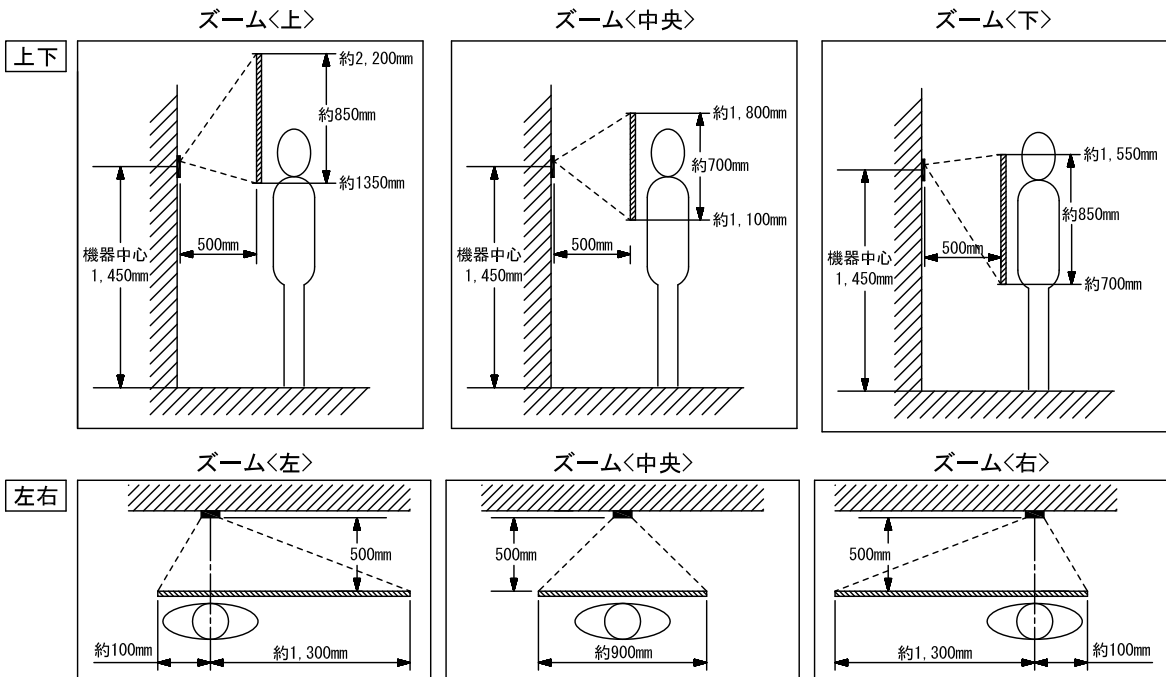

※1. 端末により表示されない。

※2. 端末がインターネットへ接続されている場合のみ。

品名	モニター付親機 (JH-2MAP-T)	図名	設定項目		単位	mm	作成	2016年1月15日
品番	JH-24AP	図番	J58838-9-12	頁	9/12	改訂	2	<b>アイホン株式会社</b>

■外観図

●取付寸法

■仕様

電源電圧	モニター付親機から供給	適合ボックス	JIS1個用スイッチボックス
通話方式	拡声自動相互通話	材質	自己消火性PC+ABS樹脂
カメラ	1/4型カラーCMOS	質量	約190g
最低被写体照度	5ルクス	色調	パネル部:シャイニングシルバー 本体:クリアブラック
撮像範囲	ワイド時:左右 約170°		
使用周囲温度	-10~60°C	備考	防雨形(JIS C 0920 IPX3 相当)
形状	壁取付型		

品名	カメラ付玄関子機 (JH-DA)	図名	外観図/仕様		単位	mm	作成	2015年5月18日
品番	JH-24AP	図番	J58838-10-12	頁	10/12	改訂		<b>アイホン株式会社</b>

■接続図

■撮像範囲と取付位置

●ワイド時

●ズーム時

- 周辺部は中央部に比べひずみのため被写体が小さくなるが、より広い範囲が映る。
- ズーム時の映る範囲はズームする位置により異なる。

●ワイド時(取付位置1,450mmの場合)

●ズーム時(取付位置1,450mmの場合)

品名	カメラ付玄関子機 (JH-DA)	図名	接続図/撮像範囲と取付位置		単位	mm	作成	2015年5月18日
品番	JH-24AP	図番	J58838-11-12	頁	11/12	改訂	1	<b>アイホン株式会社</b>