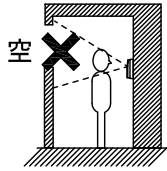

■制約事項

- コーキング処理する場合は、水抜き穴をふさがないこと。
- 接続できる親機はJHシリーズ, KEシリーズ, WHシリーズ。
- 適合サインポスト
  パナソニック 電工製SP型、SS型、GS型
- 下記の場所への設置は避けること

背景に空がよく映るマンション
などの階上にある玄関