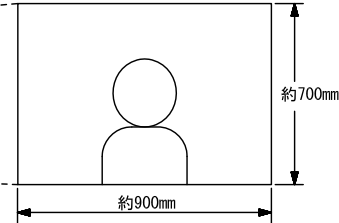

品名	カメラ付玄関子機 (JH-DA)	図名	外観図/仕様		単位	mm	作成	2015年5月18日
品番	JH-24AP	図番	J58838-10-12	頁	10/12	改訂		<b>アイホン株式会社</b>

■接続図

■撮像範囲と取付位置

●ワイド時

●ズーム時

- 周辺部は中央部に比べひずみのため被写体が小さくなるが、より広い範囲が映る。
- ズーム時の映る範囲はズームする位置により異なる。

●ワイド時(取付位置1,450mmの場合)