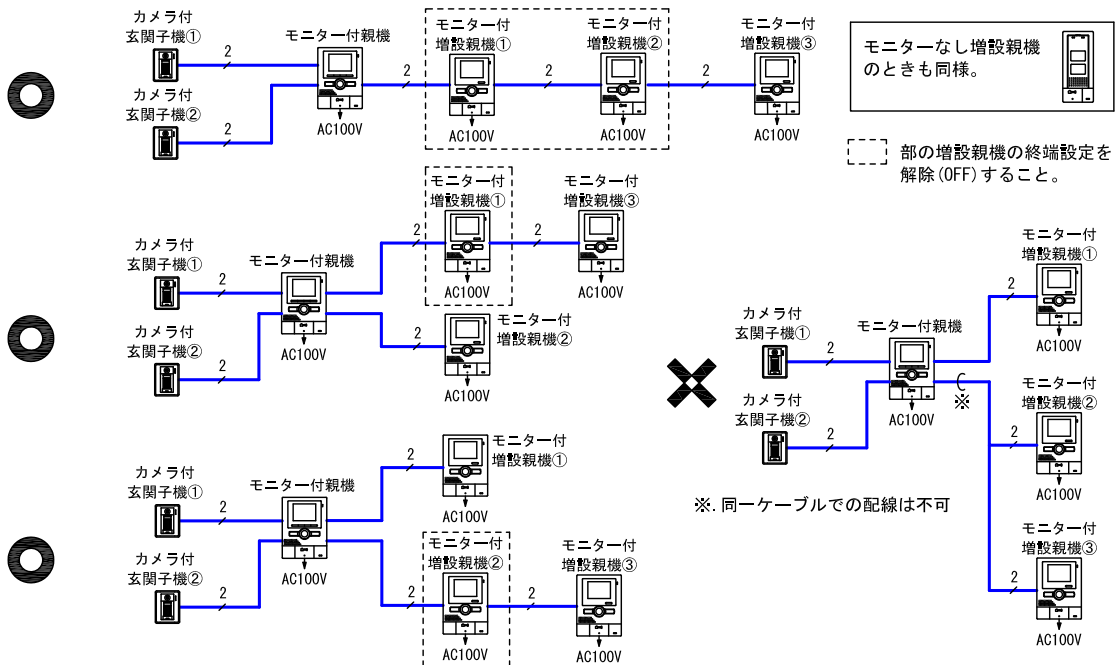

## ■配線上の制約事項

- 配線ケーブルはポリエチレン絶縁ビニール被覆のケーブルを使用すること。

(例：OP [沖電線] FA [富士電線] AE [伸興電線] CA [中央電線] など)

- 同軸ケーブルは使用できない。 平行ケーブル 同軸ケーブル 奇数ケーブル
- 2PrカッドVうち線は使用できない。
- 3芯など奇数のケーブルは使用できない。

- インターホン系のケーブルと電気錠系のケーブルは別ケーブルとし、それぞれ10cm以上離して配線すること。  
(玄関子機からの呼び出しができなくなる。)
- 配線ケーブルは強電線 (AC100V、200V) とは30cm以上離して配線すること。ノイズや誤動作の発生の原因となることがある。  
既設の配線を利用する場合は、その線の種類によっては正常に動作しないことがある。  
そのときは配線の入れ替えが必要となる。
- モニター付親機・増設親機の接続は各増設親機出力端子から送り配線(一筆書き)とすること。  
(映像が乱れるなど正常に動作しなくなる恐れがある。)