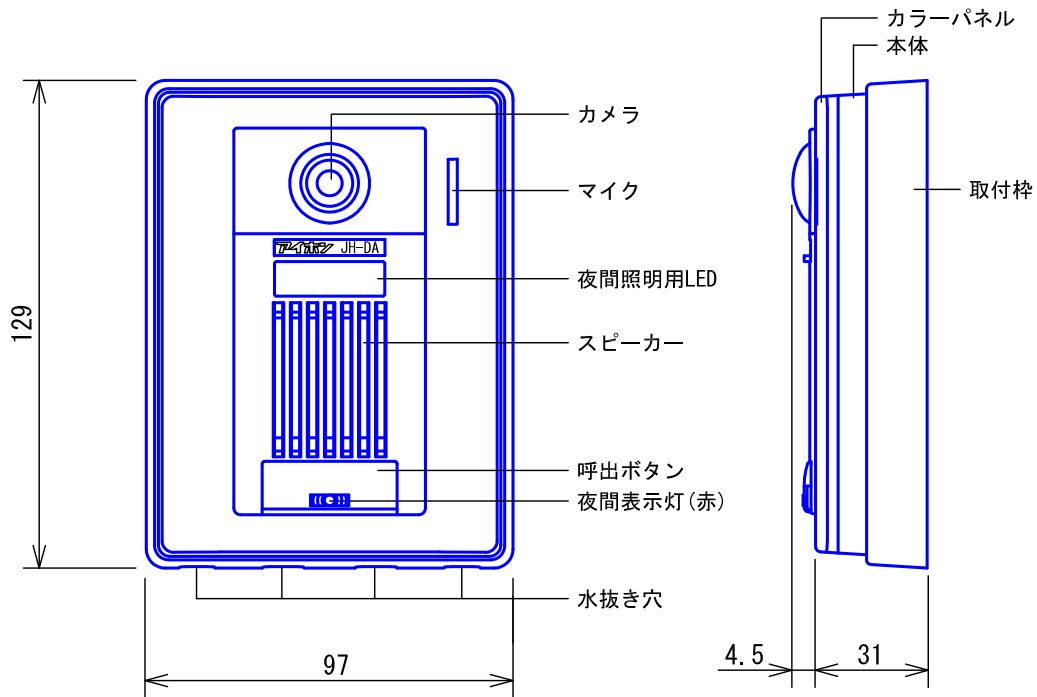

### <画面設定項目>

- 通話設定
  - ・通話時間(1分/2分/3分/5分/10分)
  - ・夜間音量自動調整(小さくしない/小さくする)
- 呼出音設定
  - ・玄関子機呼出音設定(♪1/♪2/♪3/♪4/♪5)
  - ・玄関子機呼出音の鳴り分け設定: 親機と各増設親機(鳴る/鳴らない)
- 録画設定
  - ・録画面面  
(ズーム画面3枚→ワイド画面3枚/ワイド画面3枚→ズーム画面3枚/  
ズーム画面6枚/ワイド画面6枚)
- 機器連携設定
  - ・LAN対応ルーターとの接続確認
  - ・設定(有線LANを使用する/無線LANを使用する)
  - ・設定確認(IPアドレス/サブネットマスク/MACアドレス/シリアル番号)
- 時計合わせ
- その他の設定
  - ・夜間自動照明点灯(自動点灯しない/自動点灯する)
  - ・電気錠の有無(使用しない/使用する)
  - ・汎用入力設定
    - ・検出方法(ワンショットメーク/ワンショットブレーク/連続メーク/連続ブレーク)
    - ・戸外発報 鳴動時間  
(30秒(戸外発報なし)/連続(戸外発報なし)/30秒(戸外発報あり)/連続(戸外発報あり))
  - ・初期化(録画面像の全消去/全て初期化)
- スマートフォンなどの端末
  - インターホン着信音(5種より選択)
  - 警報通知音(5種より選択)
  - 警報通知設定(通知する/通知しない)
  - 電気錠解錠設定(有効/無効)
  - 応答メッセージ機能(使用する/使用しない)
  - 初期設定
    - ・インターホン登録(モバイル機器登録/登録情報削除/登録情報確認/パスワード変更)
    - ・インターホン接続(接続する/切断)
    - ・音声設定(スピーカーフォン通話音量/電話型通話音量)※1
    - ・登録情報確認
    - ・アプリ情報
    - ・使用許諾契約書
    - ・著作権情報
  - インターホンアプリの使い方(インターホンアプリ®通話方式の取扱説明書へ、リンクします。※2)

※1. 端末により表示されない。

※2. 端末がインターネットへ接続されている場合のみ。

品名	モニター付親機 (JH-2MAP-T)	図名	設定項目		単位	mm	作成	2016年1月15日
品番	JH-24AP	図番	J58838-9-12	頁	9/12	改訂	2	<b>アイホン株式会社</b>

■外観図

●取付寸法

■仕様

電源電圧	モニター付親機から供給	適合ボックス	JIS1個用スイッチボックス
通話方式	拡声自動相互通話	材質	自己消火性PC+ABS樹脂
カメラ	1/4型カラーCMOS	質量	約190g
最低被写体照度	5ルクス	色調	パネル部:シャイニングシルバー 本体:クリアブラック
撮像範囲	ワイド時:左右 約170°		
使用周囲温度	-10~60°C	備考	防雨形(JIS C 0920 IPX3 相当)
形状	壁取付型		

品名	カメラ付玄関子機 (JH-DA)	図名	外観図/仕様		単位	mm	作成	2015年5月18日
品番	JH-24AP	図番	J58838-10-12	頁	10/12	改訂		<b>アイホン株式会社</b>

■接続図

■撮像範囲と取付位置

●ワイド時

●ズーム時

- 周辺部は中央部に比べひずみのため被写体が小さくなるが、より広い範囲が映る。
- ズーム時の映る範囲はズームする位置により異なる。

●ワイド時(取付位置1,450mmの場合)