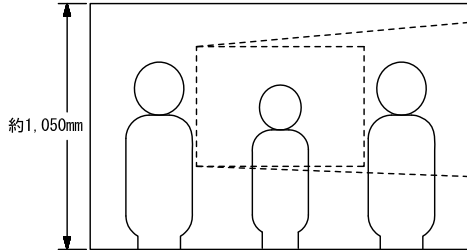

※1. 端末により表示されない。

※2. 端末がインターネットへ接続されている場合のみ。

品名	モニター付親機 (JH-2MAP-T)	図名	設定項目		単位	mm	作成	2016年1月15日
品番	JH-24AP	図番	J58838-9-12	頁	9/12	改訂	2	<b>アイホン株式会社</b>

■外観図

●取付寸法

■仕様

電源電圧	モニター付親機から供給	適合ボックス	JIS1個用スイッチボックス
通話方式	拡声自動相互通話	材質	自己消火性PC+ABS樹脂
カメラ	1/4型カラーCMOS	質量	約190g
最低被写体照度	5ルクス	色調	パネル部:シャイニングシルバー 本体:クリアブラック
撮像範囲	ワイド時:左右 約170°		
使用周囲温度	-10~60°C	備考	防雨形(JIS C 0920 IPX3 相当)
形状	壁取付型		

品名	カメラ付玄関子機 (JH-DA)	図名	外観図/仕様		単位	mm	作成	2015年5月18日
品番	JH-24AP	図番	J58838-10-12	頁	10/12	改訂		<b>アイホン株式会社</b>

■接続図

■撮像範囲と取付位置

●ワイド時

●ズーム時

- 周辺部は中央部に比べひずみのため被写体が小さくなるが、より広い範囲が映る。
- ズーム時の映る範囲はズームする位置により異なる。

●ワイド時(取付位置1,450mmの場合)