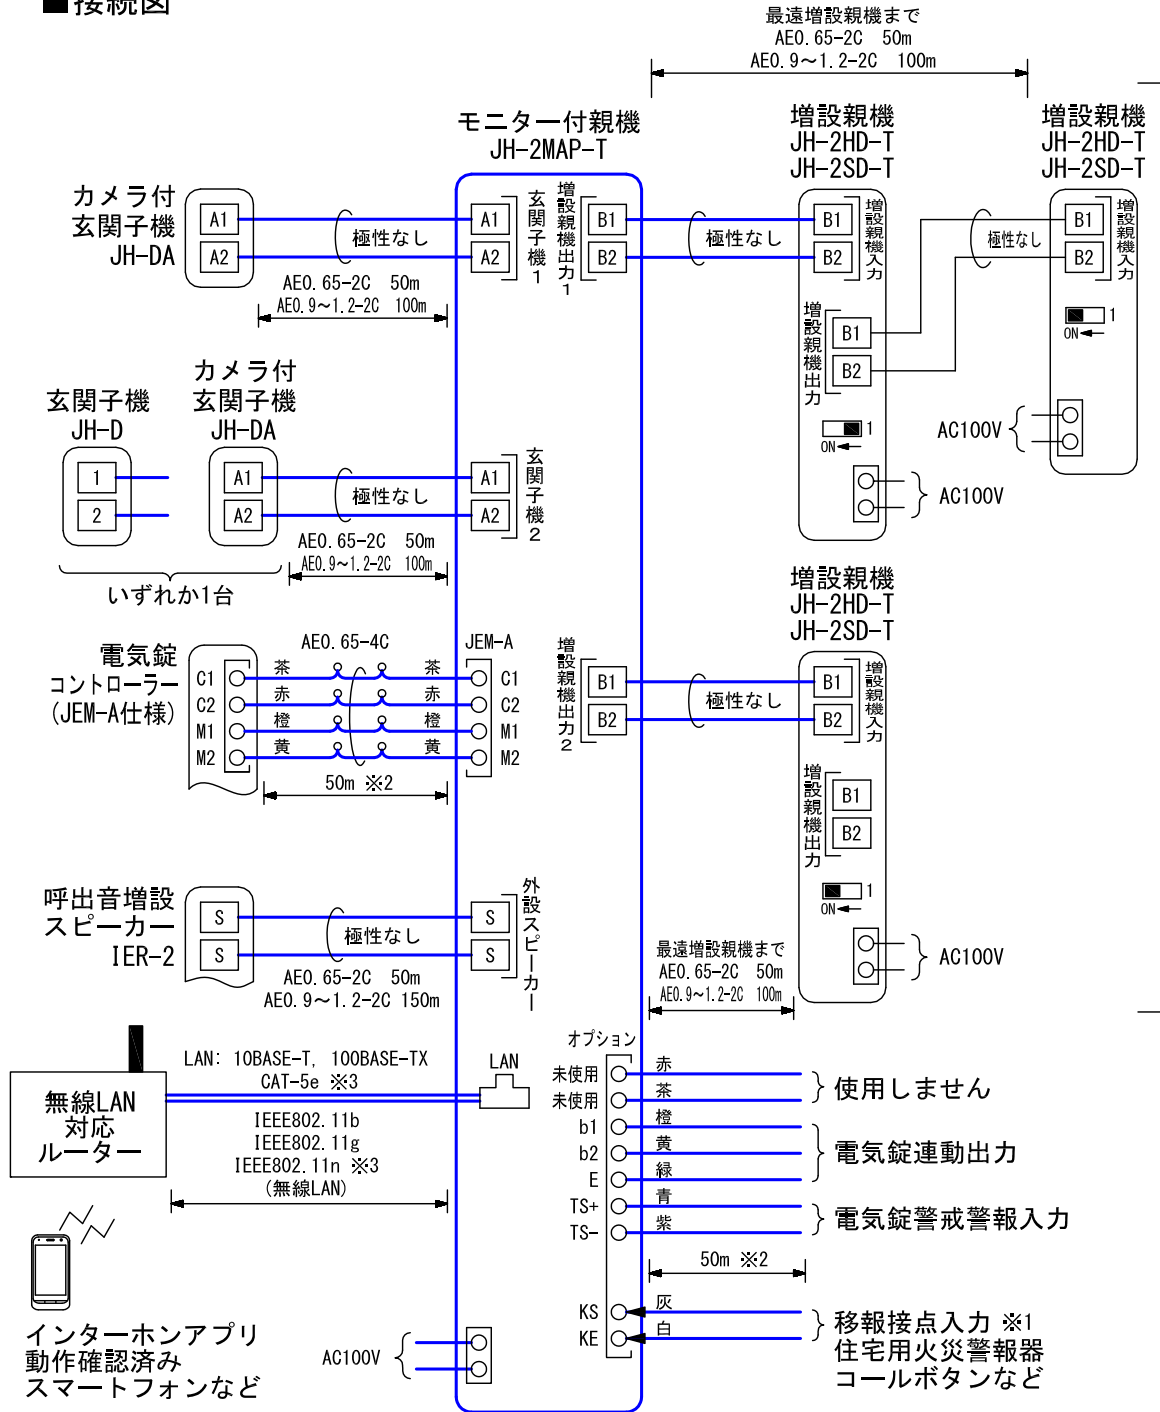

■ 接続図

増設親機は合計3台まで (配線上の制約事項を参照のこと)

※1. 移報接点入力仕様

入力方式	無電圧メーク接点またはブレーク接点 移報接点入力 (起動信号のみ検出方式)
検出確定時間	100msec以上
接点抵抗値	メーク時: 700Ω以下 ブレーク時: 3kΩ以上
端子短絡電流	10mA以下
端子間電圧	DC20V以下 (端子間開放時)

移報接点出力側に極性がある場合、KS(+)、KE(-)の極性を合せて接続のこと。

※2. 他社製品の場合は2mまで。

※3. モニター付親機と無線LAN対応ルーターの接続は、有線LANまたは無線LANで接続可能。

品名	モニター付親機 (JH-2MAP-T)	図名	接続図	単位	mm	作成	2016年1月26日	
品番	JH-24AP	図番	J58838-4-12	頁	4/12	改訂	3	
							アイホン株式会社