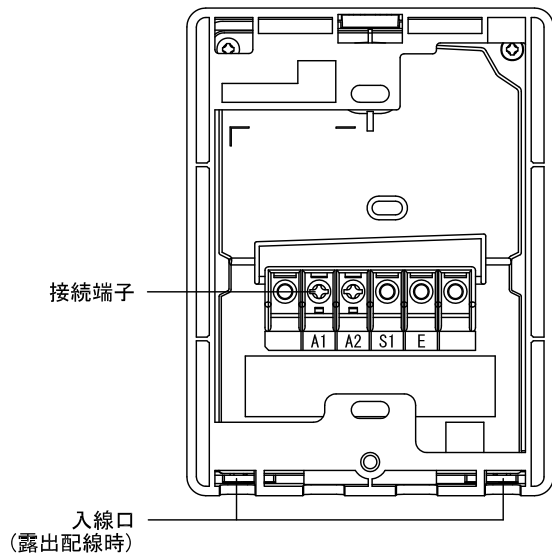

※1. 端末により表示されない。

※2. 端末がインターネットへ接続されている場合のみ。

品名	モニター付親機 (JH-2MAP-T)	図名	設定項目		単位	mm	作成	2016年1月15日
品番	JH-24AP	図番	J58838-9-12	頁	9/12	改訂	2	<b>アイホン株式会社</b>

■外観図

●取付寸法

■仕様

電源電圧	モニター付親機から供給	適合ボックス	JIS1個用スイッチボックス
通話方式	拡声自動相互通話	材質	自己消火性PC+ABS樹脂
カメラ	1/4型カラーCMOS	質量	約190g
最低被写体照度	5ルクス	色調	パネル部:シャイニングシルバー 本体:クリアブラック
撮像範囲	ワイド時:左右 約170°		
使用周囲温度	-10~60°C	備考	防雨形(JIS C 0920 IPX3 相当)
形状	壁取付型		

品名	カメラ付玄関子機 (JH-DA)	図名	外観図/仕様		単位	mm	作成	2015年5月18日
品番	JH-24AP	図番	J58838-10-12	頁	10/12	改訂		<b>アイホン株式会社</b>

■接続図

■撮像範囲と取付位置

●ワイド時

●ズーム時

- 周辺部は中央部に比べひずみのため被写体が小さくなるが、より広い範囲が映る。
- ズーム時の映る範囲はズームする位置により異なる。

●ワイド時(取付位置1,450mmの場合)

●ズーム時(取付位置1,450mmの場合)

品名	カメラ付玄関子機 (JH-DA)	図名	接続図/撮像範囲と取付位置		単位	mm	作成	2015年5月18日
品番	JH-24AP	図番	J58838-11-12	頁	11/12	改訂	1	<b>アイホン株式会社</b>