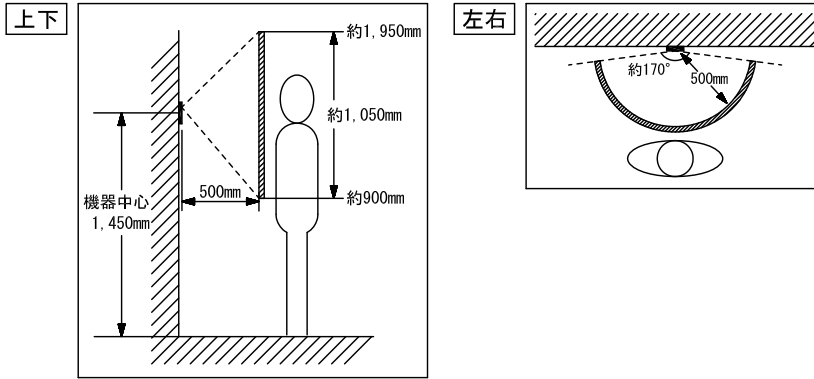

※1. 端末により表示されない。

※2. 端末がインターネットへ接続されている場合のみ。

品名	モニター付親機 (JH-2MAP-T)	図名	設定項目		単位	mm	作成	2016年1月15日
品番	JH-24AP	図番	J58838-9-12	頁	9/12	改訂	2	<b>アイホン株式会社</b>

■外観図

●取付寸法

■仕様

電源電圧	モニター付親機から供給	適合ボックス	JIS1個用スイッチボックス
通話方式	拡声自動相互通話	材質	自己消火性PC+ABS樹脂
カメラ	1/4型カラーCMOS	質量	約190g
最低被写体照度	5ルクス	色調	パネル部:シャイニングシルバー 本体:クリアブラック
撮像範囲	ワイド時:左右 約170°		
使用周囲温度	-10~60°C	備考	防雨形(JIS C 0920 IPX3 相当)
形状	壁取付型		

品名	カメラ付玄関子機 (JH-DA)	図名	外観図/仕様		単位	mm	作成	2015年5月18日
品番	JH-24AP	図番	J58838-10-12	頁	10/12	改訂		<b>アイホン株式会社</b>

■接続図

■撮像範囲と取付位置

●ワイド時

●ズーム時

- 周辺部は中央部に比べひずみのため被写体が小さくなるが、より広い範囲が映る。
- ズーム時の映る範囲はズームする位置により異なる。

●ワイド時(取付位置1,450mmの場合)

●ズーム時(取付位置1,450mmの場合)

品名	カメラ付玄関子機 (JH-DA)	図名	接続図/撮像範囲と取付位置		単位	mm	作成	2015年5月18日
品番	JH-24AP	図番	J58838-11-12	頁	11/12	改訂	1	<b>アイホン株式会社</b>