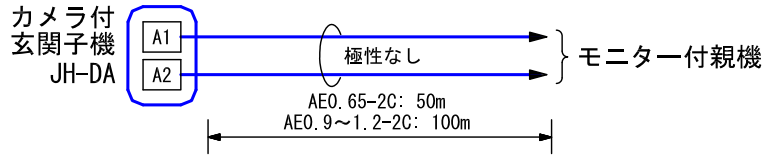

■接続図

■撮像範囲と取付位置

●ワイド時