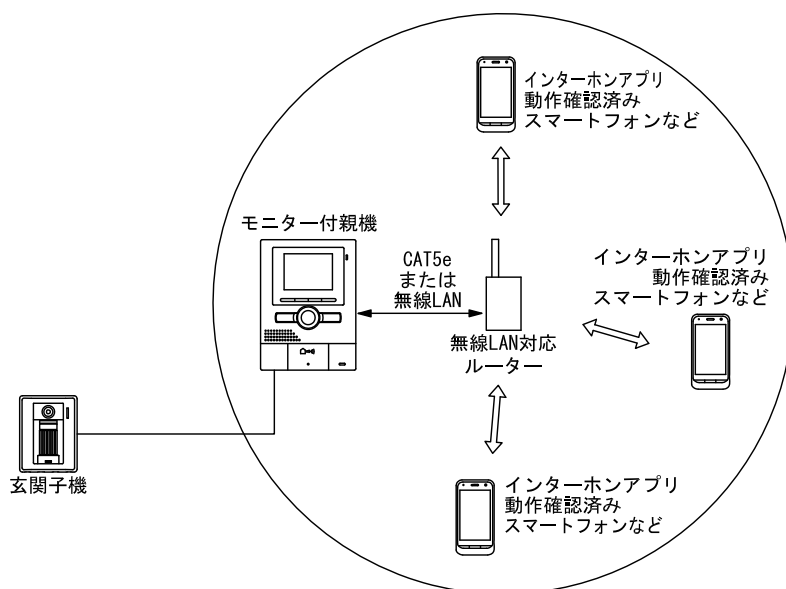

# ■ 接続図

増設親機は合計3台まで (配線上の制約事項を参照のこと)

※1. 移報接点入力仕様

入力方式	無電圧メーク接点またはブレーク接点 移報接点入力 (起動信号のみ検出方式)
検出確定時間	100msec以上
接点抵抗値	メーク時: 700Ω以下 ブレーク時: 3kΩ以上
端子短絡電流	10mA以下
端子間電圧	DC20V以下 (端子間開放時)

移報接点出力側に極性がある場合、KS(+)、KE(-)の極性を合せて接続のこと。

※2. 他社製品の場合は2mまで。

※3. モニター付親機と無線LAN対応ルーターの接続は、有線LANまたは無線LANで接続可能。

品名	モニター付親機 (JH-2MAP-T)	図名	接続図	単位	mm	作成	2016年1月26日	
品番	JH-24AP	図番	J58838-4-12	頁	4/12	改訂	3	
							<b>アイホン株式会社</b>	

## ■無線LAN通信について

- 補聴器によってはインターホンアプリ動作確認済みスマートフォンなどとの通話に雑音が入ることがある。
- 動きながら通話したり、近くを自動車やバイクが通ると声かとぎれたり雑音が入ることがある。
- モニター付親機との間に下記のような障害物などがあると、電波が遮られて極端に弱くなる。  
このため、モニター付親機との距離が近くても、プツプツ音がして音声途切れたり、画像が乱れたり、画像の更新が遅くなったり、圏外になって使用できない場合がある。
  - ・ 金属製のドアや雨戸
  - ・ アルミはく入りの断熱材が入っている壁
  - ・ コンクリートやタタ製製の壁
  - ・ 木造の家屋内でも、壁などの障害物が多いとき  
(モニター付親機と別の階や別の家屋で、携帯電話を使用する場合など)
- モニター付親機は、電波を使用している関係上、第三者が故意に傍受するケースがある。

### ⚠️ ご注意

- ・ インターホンアプリ動作確認済みスマートフォンなどは、無線LAN対応ルーターを中心とした無線LAN圏内で使用すること。
- ・ 無線LAN対応ルーターまたはモニター付親機の電源が入っていないとスマートフォンなどのインターホン機能は使用できない。

品名	モニター付親機 (JH-2MAP-T)	図名	無線LAN通信について		単位	mm	作成	2015年5月18日
品番	JH-24AP	図番	J58838-5-12	頁	5/12	改訂	1	<b>アイホン株式会社</b>