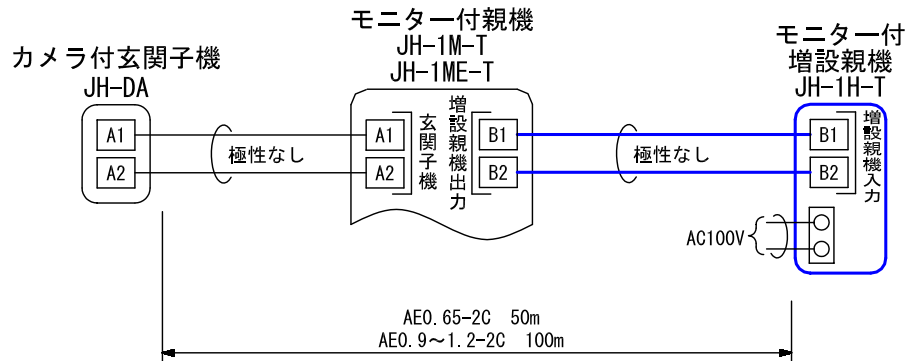

■外観図

●取付寸法

■仕様

電源電圧	AC100V 50/60Hz	形状	壁取付型
消費電力	待受時1.0W 最大4.0W	適合ボックス	JIS1個用スイッチボックス
モニター	3.5型TFTカラー液晶	材質	自己消火性ABS樹脂
画素数	23万画素	質量	約390g
通話方式	拡声自動交互通話/プレストーク通話	色調	パネル部:ライトグレー(パントーン5315C) ケース部:ピュアホワイト
使用周囲温度	0~40℃		
呼出音	4点打(ピンポン, ピンポン)		

品名	モニター付増設親機	図名	外観図/仕様		単位	mm	作成	2008年9月17日
品番	JH-1H-T	図番	J56597-1-2	頁	1/2	改訂	1	アイホン株式会社

■接続図

■制約事項

- 拡声自動交互通話方式のため、相手側の通話音/周囲環境などにより同時通話方式のような自然な通話ができない場合がある。
 - 録画ユニットは接続できない。
- 接続されるモニター付親機の「配線上の制約事項」に準拠すること。

■機能一覧

- 玄関子機からの呼出(呼出待受45秒間)/通話ボタン押下による通話(1分間)/終了ボタン押下による通話終了
- 送話時、送話表示灯点灯(赤)
- 映像出画時、みやすさボタン押下による逆光補正(夜間時は夜間補正)
- 映像出画時、ズーム/ワイドボタン押下によるズーム/ワイド画面の切替
- ズーム映像時、上下左右ボタン押下による位置の移動(上下、左右各3段階で可能)
- モニターボタン押下によるモニター(1分間)/通話ボタン押下による夜間照明用LEDの点灯
- プレストーク機能(通話ボタン長押)
- 被呼時、映像および音声(受話)を受け付ける：ファミリーコール(約45秒間)
- 室内コールボタン押下による親機への呼出/通話(通話中、モニター表示はしない)
- 移報接点入力時、通知音鳴動(送話表示灯点滅(赤))
- 通知は終了ボタン押下により復旧(親機の移報接点入力設定が30秒の時、30秒後自動復旧)