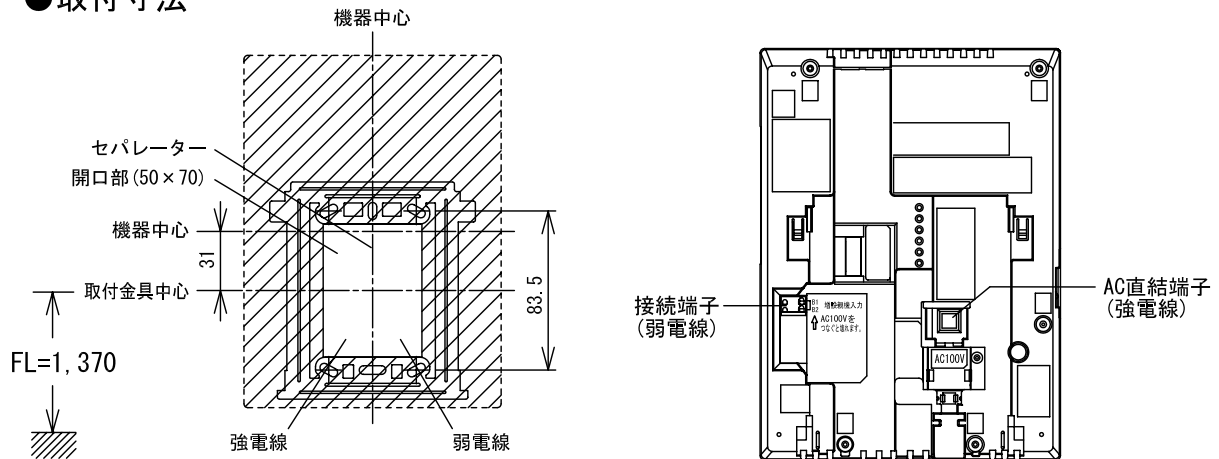

■外観図

●取付寸法

■仕様

電源電圧	AC100V 50/60Hz	形状	壁取付型
消費電力	待受時1.0W 最大4.0W	適合ボックス	JIS1個用スイッチボックス
モニター	3.5型TFTカラー液晶	材質	自己消火性ABS樹脂
画素数	23万画素	質量	約390g
通話方式	拡声自動交互通話/プレストーク通話	色調	パネル部:ライトグレー(パントーン5315C) ケース部:ピュアホワイト
使用周囲温度	0~40℃		
呼出音	4点打(ピンポン, ピンポン)		

品名	モニター付増設親機	図名	外観図/仕様		単位	mm	作成	2008年9月17日
品番	JH-1H-T	図番	J56597-1-2	頁	1/2	改訂	1	アイホン株式会社

■接続図

■制約事項

- 拡声自動交互通話方式のため、相手側の通話音/周囲環境などにより同時通話方式のような自然な通話ができない場合がある。
 - 録画ユニットは接続できない。
- 接続されるモニター付親機の「配線上の制約事項」に準拠すること。