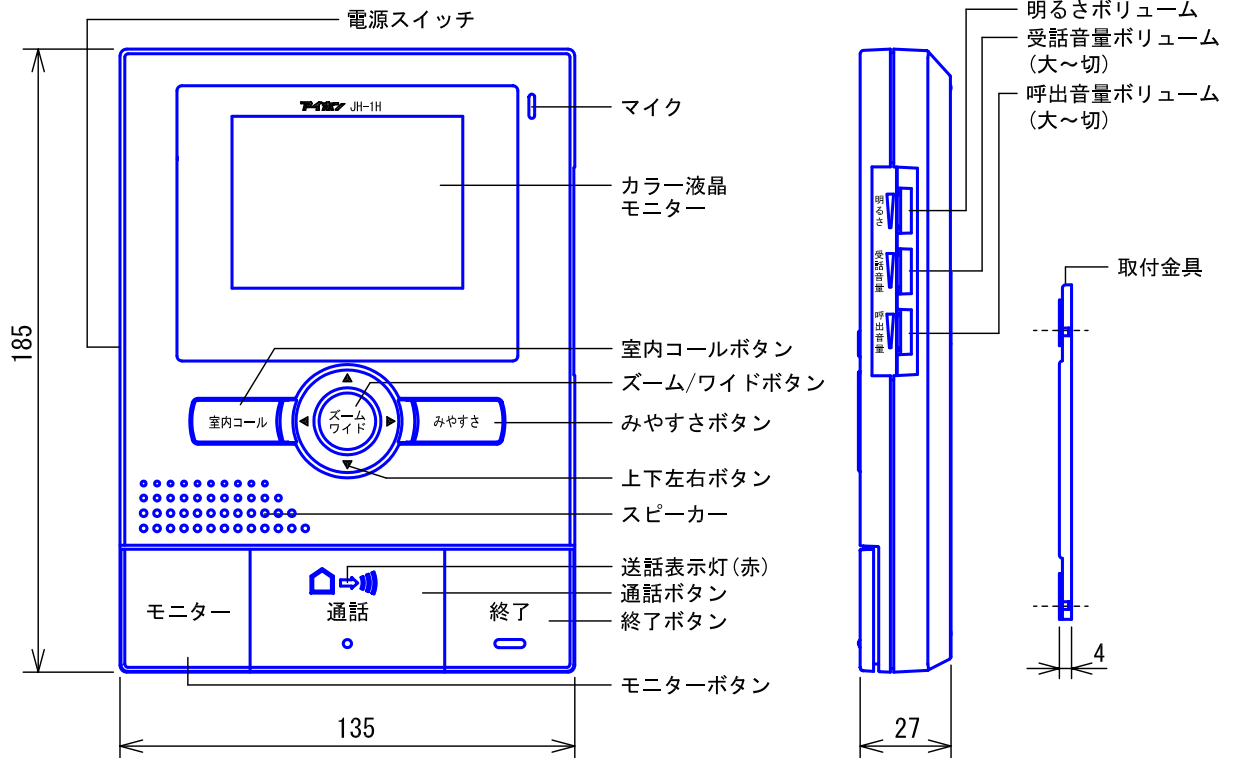

■外観図

●取付寸法

■仕様

電源電圧	AC100V 50/60Hz	形状	壁取付型
消費電力	待受時1.0W 最大4.0W	適合ボックス	JIS1個用スイッチボックス
モニター	3.5型TFTカラー液晶	材質	自己消火性ABS樹脂
画素数	23万画素	質量	約390g
通話方式	拡声自動交互通話/プレストーク通話	色調	パネル部:ライトグレー(パントーン5315C) ケース部:ピュアホワイト
使用周囲温度	0~40℃		
呼出音	4点打(ピンポン, ピンポン)		

品名	モニター付増設親機	図名	外観図/仕様		単位	mm	作成	2008年9月17日
品番	JH-1H-T	図番	J56597-1-2	頁	1/2	改訂	1	アイホン株式会社

■接続図

■制約事項

- 拡声自動交互通話方式のため、相手側の通話音/周囲環境などにより同時通話方式のような自然な通話ができない場合がある。
 - 録画ユニットは接続できない。
- 接続されるモニター付親機の「配線上の制約事項」に準拠すること。

■機能一覧

- 玄関子機からの呼出(呼出待受45秒間)/通話ボタン押下による通話(1分間)/終了ボタン押下による通話終了
- 送話時、送話表示灯点灯(赤)
- 映像出画時、みやすさボタン押下による逆光補正(夜間時は夜間補正)
- 映像出画時、ズーム/ワイドボタン押下によるズーム/ワイド画面の切替
- ズーム映像時、上下左右ボタン押下による位置の移動(上下、左右各3段階で可能)
- モニターボタン押下によるモニター(1分間)/通話ボタン押下による夜間照明用LEDの点灯
- プレストーク機能(通話ボタン長押)
- 被呼時、映像および音声(受話)を受け付ける：ファミリーコール(約45秒間)
- 室内コールボタン押下による親機への呼出/通話(通話中、モニター表示はしない)
- 移報接点入力時、通知音鳴動(送話表示灯点滅(赤))
- 通知は終了ボタン押下により復旧(親機の移報接点入力設定が30秒の時、30秒後自動復旧)