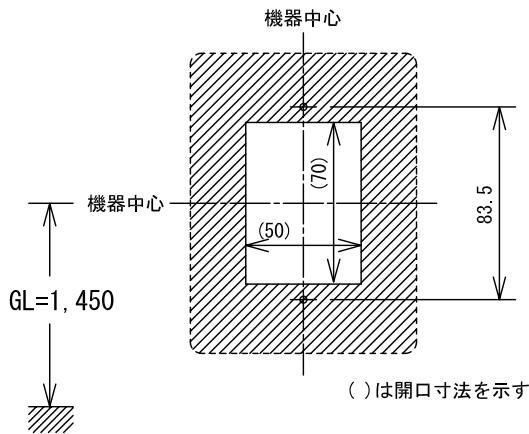

## ■外観図

## ●取付寸法

## ■仕様

|         |                     |        |   |
|---------|---------------------|--------|---|
| 電源電圧    | モニター付親機から供給         | 形状     | 壁取付型  |
| 通話方式    | 自動交互通話              | 適合ボックス | JIS1個用スイッチボックス                              |
| カメラ     | 1/4型カラーCCD          | 材質     | 自己消火性PC+ABS樹脂                               |
| 画素数     | 25万画素               | 質量     | 約180g                                       |
| 最低被写体照度 | 5ルクス                | 色調     | パネル部:シャイニングシルバー<br>本体:フラネルブラック (N2 近似マンセル値) |
| カメラ角度   | -5°, 0°, +15° (3段階) |        |   |
| 使用周囲温度  | -10~60°C            | 備考     | 防雨形 (JIS C 0920 IPX3 相当)                    |