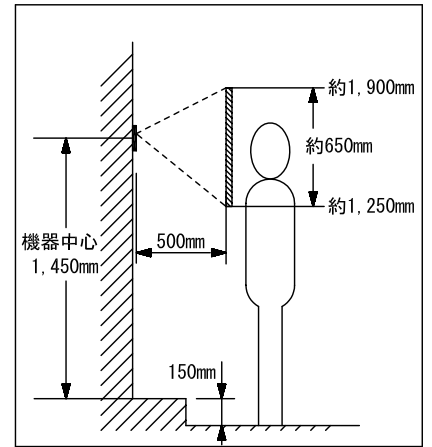

## ■ 接続図

## ■ 撮像範囲と取付位置

上下

カメラ角度(0°)

カメラ角度(+15°)

カメラ角度(-5°) : 段差などで低くなる場合