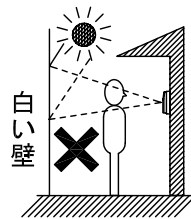

## ■ 接続図

## ■ 撮像範囲と取付位置

上下

カメラ角度(0°)

カメラ角度(+15°)

カメラ角度(-5°) : 段差などで低くなる場合

## ■ 制約事項

- コーキング処理する場合は、水抜き穴をふさがないこと。
- 接続できるテレビドアホンはJFシリーズとJDシリーズのみ。
- 使用できる傾斜台はJBW-D、KAW-D、MLW-DT。  
ただしMLW-DTは水が抜けなくなるため下向きに取り付けることはできない。
- 適合サインポスト  
松下電工製SY型、SP型、SS型、GS型、ニューM型
- 下記の場所への設置は避けること

背景に空がよく映るマンション  
などの階上にある玄関

人物の背面が白い  
ところ

直射日光や強い光  
が当たるところ