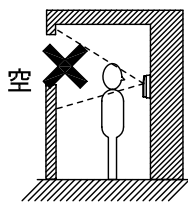

## ■ 接続図

## ■ 撮像範囲と取付位置

上下

カメラ角度(0°)

カメラ角度(+15°)

カメラ角度(-5°) : 段差などで低くなる場合

## ■ 制約事項

- コーキング処理する場合は、水抜き穴をふさがないこと。
- 接続できるテレビドアホンはJFシリーズとJDシリーズのみ。
- 使用できる傾斜台はJBW-D、KAW-D、MLW-DT。  
ただしMLW-DTは水が抜けなくなるため下向きに取り付けることはできない。
- 適合サインポスト  
松下電工製SY型、SP型、SS型、GS型、ニューM型
- 下記の場所への設置は避けること

背景に空がよく映るマンション  
などの階上にある玄関