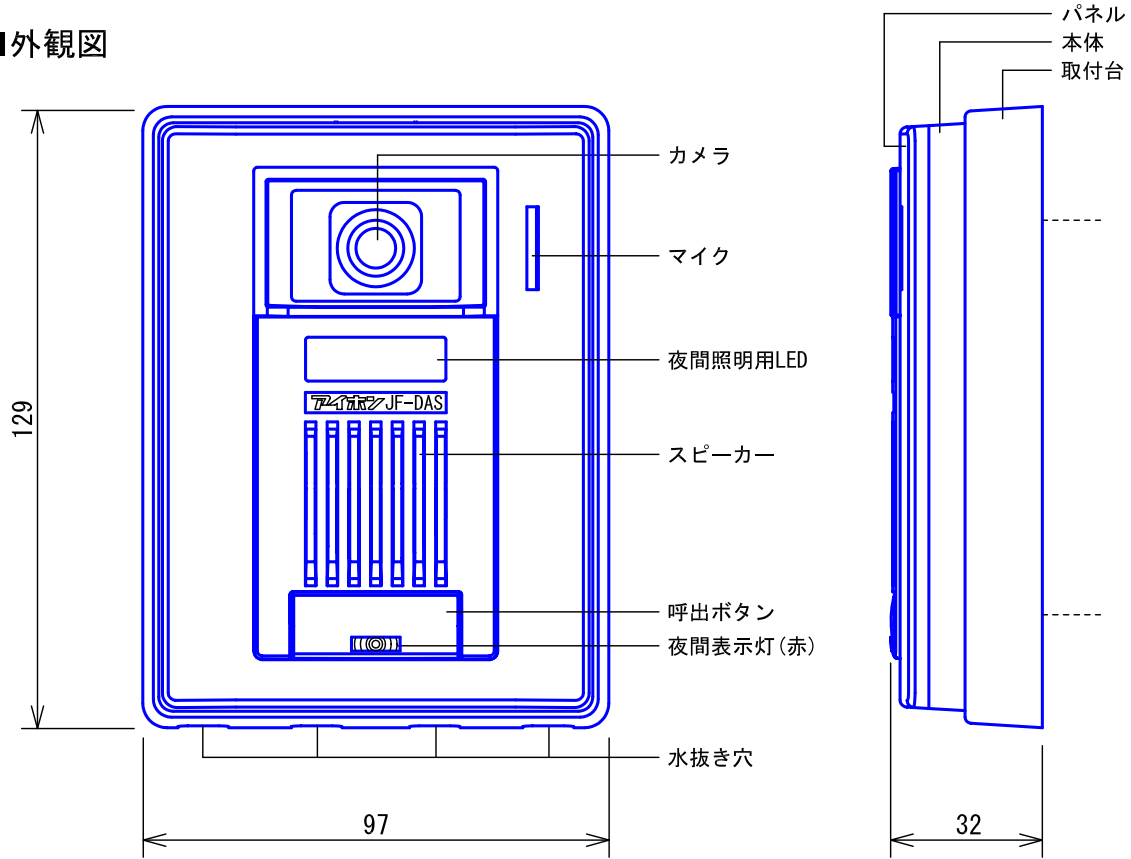

## ■外観図

## ●取付寸法

## ■仕様

|         |                     |        |   |
|---------|---------------------|--------|---|
| 電源電圧    | モニター付親機から供給         | 形状     | 壁取付型  |
| 通話方式    | 自動交互通話              | 適合ボックス | JIS1個用スイッチボックス                              |
| カメラ     | 1/4型カラーCCD          | 材質     | 自己消火性PC+ABS樹脂                               |
| 画素数     | 25万画素               | 質量     | 約180g                                       |
| 最低被写体照度 | 5ルクス                | 色調     | パネル部:シャイニングシルバー<br>本体:フラネルブラック (N2 近似マンセル値) |
| カメラ角度   | -5°, 0°, +15° (3段階) |        |   |
| 使用周囲温度  | -10~60°C            | 備考     | 防雨形 (JIS C 0920 IPX3 相当)                    |