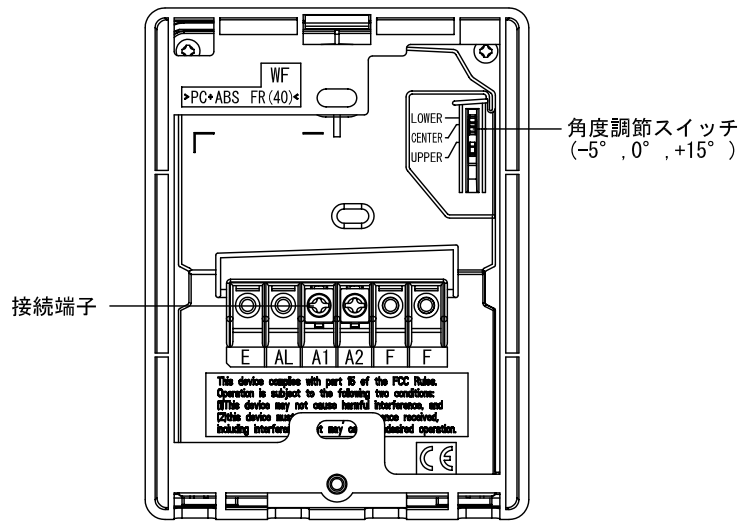

## ■外観図

## ●取付寸法

## ■仕様

|         |                     |        |   |
|---------|---------------------|--------|---|
| 電源電圧    | モニター付親機から供給         | 形状     | 壁取付型  |
| 通話方式    | 自動交互通話              | 適合ボックス | JIS1個用スイッチボックス                              |
| カメラ     | 1/4型カラーCCD          | 材質     | 自己消火性PC+ABS樹脂                               |
| 画素数     | 25万画素               | 質量     | 約180g                                       |
| 最低被写体照度 | 5ルクス                | 色調     | パネル部:シャイニングシルバー<br>本体:フラネルブラック (N2 近似マンセル値) |
| カメラ角度   | -5°, 0°, +15° (3段階) |        |   |
| 使用周囲温度  | -10~60°C            | 備考     | 防雨形 (JIS C 0920 IPX3 相当)                    |