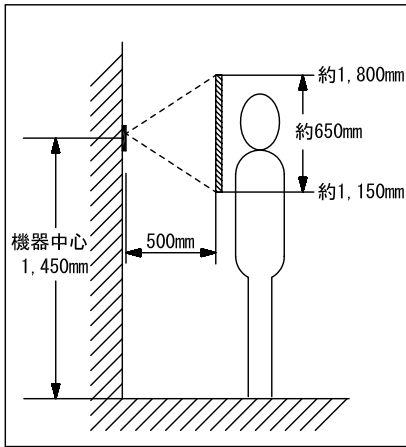

## ■ 接続図

## ■ 撮像範囲と取付位置

上下

カメラ角度(0°)

カメラ角度(+15°)

カメラ角度(-5°) : 段差などで低くなる場合