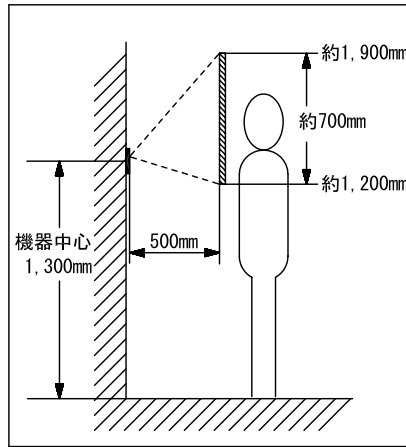

## ■ 接続図

## ■ 撮像範囲と取付位置

上下

カメラ角度(0°)

カメラ角度(+15°)

カメラ角度(-5°) : 段差などで低くなる場合