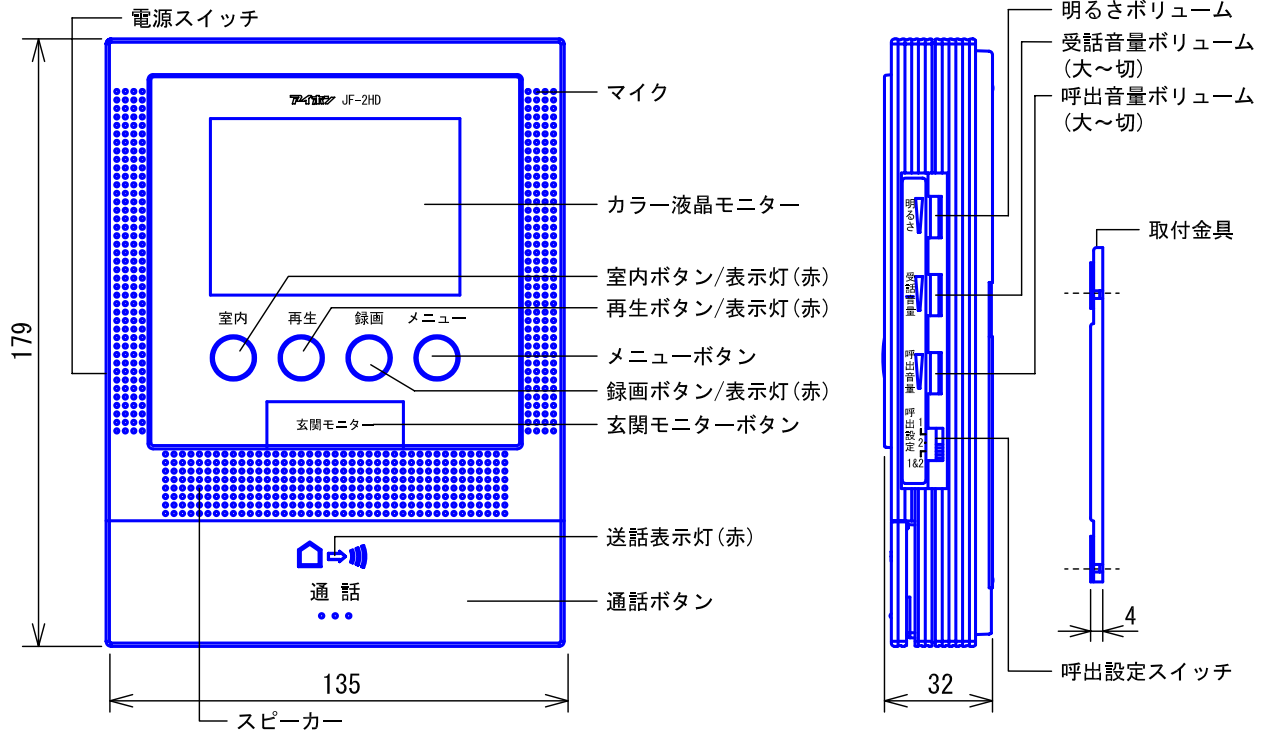

## ■外観図

## ●取付寸法

## ■仕様

電源電圧	AC100V 50/60Hz	移報接点通知音	通知音(ポロロロン…)
消費電力	待受時1.5W 最大5.5W	録画件数	最大50件(1件最大8画像)
モニター	3.5型TFTカラー液晶	録画保存	最大10件
画素数	23万画素	使用周囲温度	0~40℃
通話方式	拡声自動交互通話/プレストーク通話	形状	壁取付型
呼出音	呼出音① ピンポン、ピンポン 呼出音② ピンポンピンポン、ピンポンピンポン 呼出音③ ピンポンパン、ピンポンパン、 ピンポンパン、ピンポンパン 呼出音④ ピーンポンパン 室内間 ポーン、音声直接 ※呼出音①~④は親機の設定に依存します。	適合ボックス	JIS1個用スイッチボックス
		材質	本体:自己消火性ABS樹脂 アクリルパネル部:難燃性樹脂
		質量	約450g
		色調	パネル部:プライムシルバー ケース部:スノーホワイト(5Y9.3/0.1 近似マンセル値)