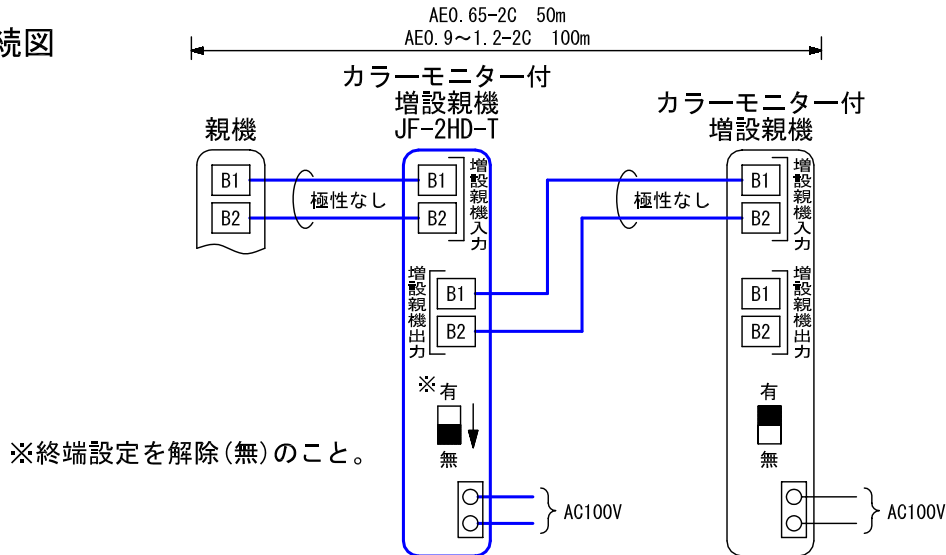

## ●取付寸法

## ■仕様

電源電圧	AC100V 50/60Hz	移報接点通知音	通知音(ポロロロン…)
消費電力	待受時1.5W 最大5.5W	録画件数	最大50件(1件最大8画像)
モニター	3.5型TFTカラー液晶	録画保存	最大10件
画素数	23万画素	使用周囲温度	0~40℃
通話方式	拡声自動交互通話/プレストーク通話	形状	壁取付型
呼出音	呼出音① ピンポン、ピンポン 呼出音② ピンポンピンポン、ピンポンピンポン 呼出音③ ピンポンパン、ピンポンパン、 ピンポンパン、ピンポンパン 呼出音④ ピーンポンパン 室内間 ポーン、音声直接 ※呼出音①~④は親機の設定に依存します。	適合ボックス	JIS1個用スイッチボックス
		材質	本体:自己消火性ABS樹脂 アクリルパネル部:難燃性樹脂
		質量	約450g
		色調	パネル部:プライムシルバー ケース部:スノーホワイト(5Y9.3/0.1 近似マンセル値)

## ■ 接続図