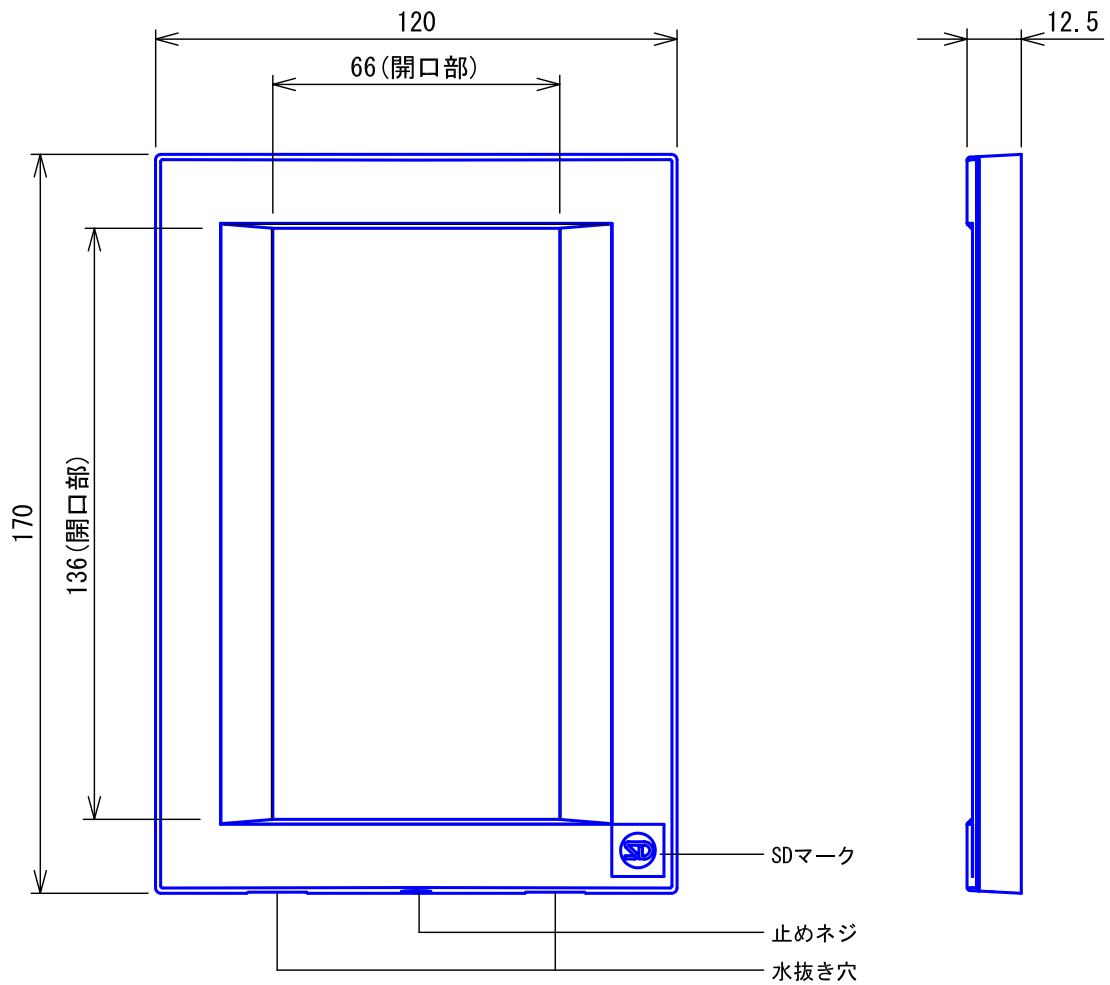

■外観図

●組み合わせ図

■仕様

材質	自己消火性PC+PS樹脂					
質量	約50g					
色調	シルバー					
備考	JB-DBP-N、VH-KDDP-N専用品					
品名	玄関子機用カラーパネル	図名	外観図/仕様	単位	mm	作成 2011年6月2日
品番	JBW-P-S	図番	J53112-1-1	頁	1/1	改訂 2
						<b>アイホン株式会社</b>