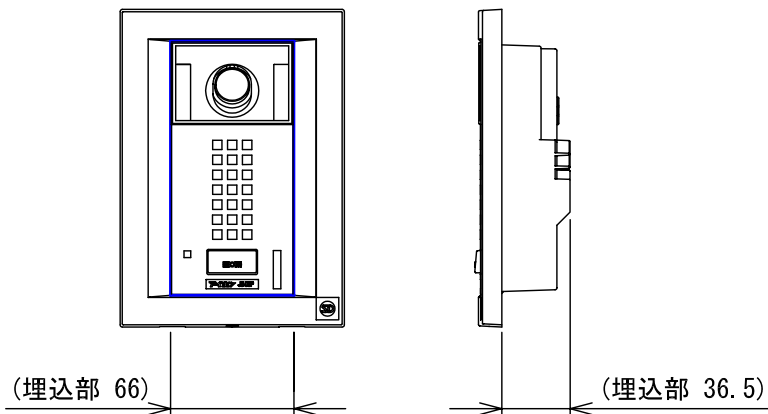

■外観図

●組み合わせ図

■仕様

材質	自己消火性PC+PS樹脂					
質量	約50g					
色調	シルバー					
備考	JB-DBP-N、VH-KDDP-N専用品					
品名	玄関子機用カラーパネル	図名	外観図/仕様	単位	mm	作成 2011年6月2日
品番	JBW-P-S	図番	J53112-1-1	頁	1/1	改訂 2
						<b>アイホン株式会社</b>