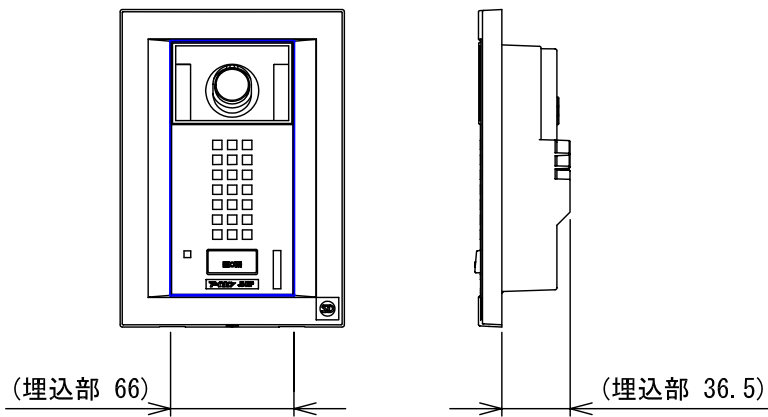

■外観図

●組み合わせ図

■仕様

材質	自己消火性PC+PS樹脂						
質量	約50g						
色調	ブラック (N1 近似マンセル値)						
備考	JB-DBP-N、VH-KDDP-N専用品						
品名	玄関子機用カラーパネル	図名	外観図/仕様	単位	mm	作成	2011年6月2日
品番	JBW-P-K	図番	J53189-1-1	頁	1/1	改訂	2
							<b>アイホン株式会社</b>