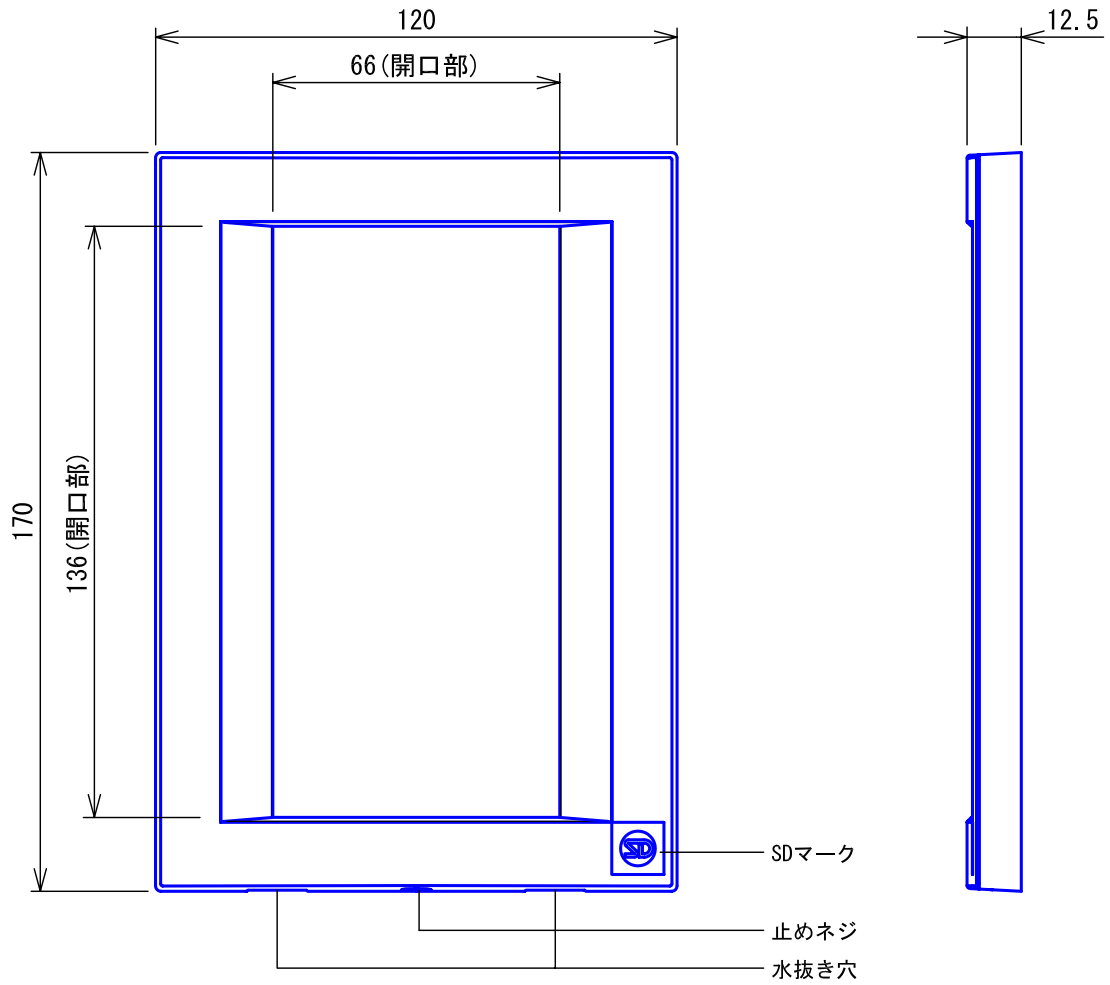

■外観図

●組み合わせ図

■仕様

材質	自己消火性PC+PS樹脂						
質量	約50g						
色調	ブラック (N1 近似マンセル値)						
備考	JB-DBP-N、VH-KDDP-N専用品						
品名	玄関子機用カラーパネル	図名	外観図/仕様	単位	mm	作成	2011年6月2日
品番	JBW-P-K	図番	J53189-1-1	頁	1/1	改訂	2
							<b>アイホン株式会社</b>