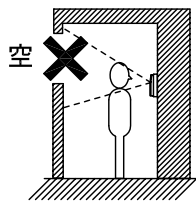

■外観図

●取付方法

■仕様

電源電圧	制御装置、増設制御装置から供給	材質	パネル:アルミダイキャスト 本体:難燃性PC+ABS樹脂
通話方式	拡声自動交互通話	質量	約520g
カメラ	1/4型カラーCMOS	色調	パネル:ダルグレーシルバー
最低被写体照度	5ルクス	備考	防雨形(JIS C 0920 IPX3 相当)
撮像範囲	ワイド時:左右 約170°		
使用周囲温度	-10~60°C		
形状	壁取付型		

品名	カメラ付ドアホン子機(露出型)	図名	外観図/仕様		単位	mm	作成	2011年8月31日
品番	IS-DV	図番	157987-1-3	頁	1/3	改訂	1	アイホン株式会社

■ 接続図

■ 制約事項

- PCによるシステム設定が必要
 - ・ ISインターホンシステムとして設定する場合: IS-CCUの「■システム設定項目」に準拠すること
 - ・ IS-MIXシステムとして設定する場合: IS-IPCの「■システム設定項目」に準拠すること
- コーキング処理する場合は、水抜き穴をふさがないこと。
- ISシステム専用
- 下記の場所への設置は避けること

■撮像範囲と取付位置

●ワイド時

●ズーム時

- 周辺部は中央部に比べひずみのため被写体が小さくなるが、より広い範囲が映る。
- ズーム時の映る範囲はズームする位置により異なる。

●ワイド時

上下

取付位置 1,300mm

取付位置 1,450mm