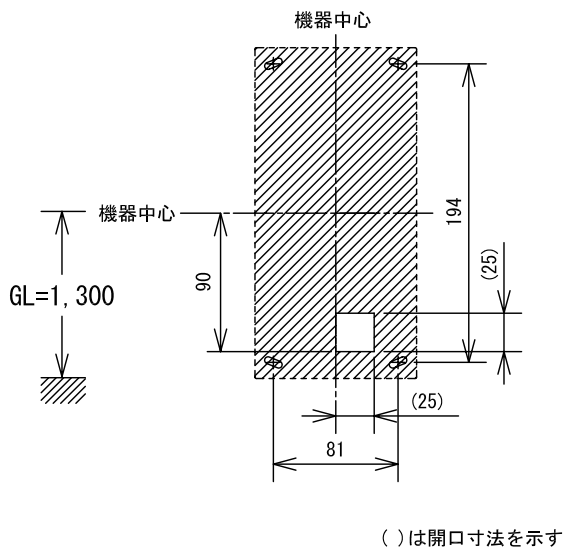

■外観図

●取付方法

■仕様

電源電圧	制御装置、増設制御装置から供給	材質	パネル:アルミダイキャスト 本体:難燃性PC+ABS樹脂
通話方式	拡声自動交互通話	質量	約520g
カメラ	1/4型カラーCMOS	色調	パネル:ダルグレーシルバー
最低被写体照度	5ルクス	備考	防雨形(JIS C 0920 IPX3 相当)
撮像範囲	ワイド時:左右 約170°		
使用周囲温度	-10~60°C		
形状	壁取付型		

品名	カメラ付ドアホン子機(露出型)	図名	外観図/仕様		単位	mm	作成	2011年8月31日
品番	IS-DV	図番	157987-1-3	頁	1/3	改訂	1	アイホン株式会社

■ 接続図

■ 制約事項

- PCによるシステム設定が必要
 - ・ ISインターホンシステムとして設定する場合: IS-CCUの「■システム設定項目」に準拠すること
 - ・ IS-MIXシステムとして設定する場合: IS-IPCの「■システム設定項目」に準拠すること
- コーキング処理する場合は、水抜き穴をふさがないこと。
- ISシステム専用
- 下記の場所への設置は避けること

■撮像範囲と取付位置

●ワイド時

●ズーム時

- 周辺部は中央部に比べひずみのため被写体が小さくなるが、より広い範囲が映る。
- ズーム時の映る範囲はズームする位置により異なる。

●ワイド時

上下

取付位置 1,300mm

取付位置 1,450mm