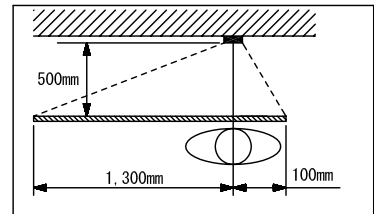

■撮像範囲と取付位置

●ワイド時

●ズーム時

- 周辺部は中央部に比べひずみのため被写体が小さくなるが、より広い範囲が映る。
- ズーム時の映る範囲はズームする位置により異なる。

●ワイド時

上下

取付位置 1,300mm

取付位置 1,450mm

左右

●ズーム時(取付位置1,300mmの場合)

上下

ズーム<上>

ズーム<中央>

ズーム<下>

左右

ズーム<左>

ズーム<中央>

ズーム<右>

品名	カメラ付ドアホン子機(露出型)	図名	撮像範囲と取付位置		単位	mm	作成	2011年8月31日
品番	IS-DV	図番	157987-3-3	頁	3/3	改訂	1	アイホン株式会社