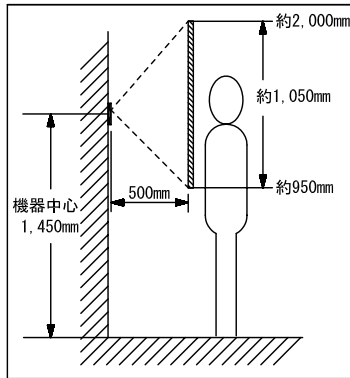

■撮像範囲と取付位置

●ワイド時

●ズーム時

- 周辺部は中央部に比べひずみのため被写体が小さくなるが、より広い範囲が映る。
- ズーム時の映る範囲はズームする位置により異なる。

●ワイド時

上下

取付位置 1,300mm

取付位置 1,450mm

左右

●ズーム時(取付位置1,300mmの場合)

上下

ズーム<上>

ズーム<中央>

ズーム<下>

左右

ズーム<左>

ズーム<中央>

ズーム<右>

品名	カメラ付ドアホン子機(露出型)	図名	撮像範囲と取付位置		単位	mm	作成	2011年8月31日
品番	IS-DV	図番	157987-3-3	頁	3/3	改訂	1	アイホン株式会社