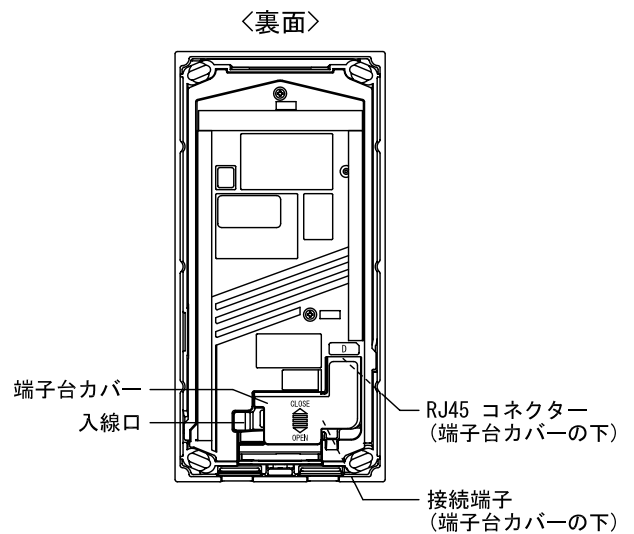

■外観図

●取付方法

■仕様

電源電圧	制御装置、増設制御装置から供給	材質	パネル:アルミダイキャスト 本体:難燃性PC+ABS樹脂
通話方式	拡声自動交互通話	質量	約520g
カメラ	1/4型カラーCMOS	色調	パネル:ダルグレーシルバー
最低被写体照度	5ルクス	備考	防雨形(JIS C 0920 IPX3 相当)
撮像範囲	ワイド時:左右 約170°		
使用周囲温度	-10~60°C		
形状	壁取付型		

品名	カメラ付ドアホン子機(露出型)	図名	外観図/仕様		単位	mm	作成	2011年8月31日
品番	IS-DV	図番	157987-1-3	頁	1/3	改訂	1	アイホン株式会社

■ 接続図

■ 制約事項

- PCによるシステム設定が必要
 - ・ ISインターホンシステムとして設定する場合: IS-CCUの「■システム設定項目」に準拠すること
 - ・ IS-MIXシステムとして設定する場合: IS-IPCの「■システム設定項目」に準拠すること
- コーキング処理する場合は、水抜き穴をふさがないこと。
- ISシステム専用
- 下記の場所への設置は避けること

■撮像範囲と取付位置

●ワイド時

●ズーム時

- 周辺部は中央部に比べひずみのため被写体が小さくなるが、より広い範囲が映る。
- ズーム時の映る範囲はズームする位置により異なる。

●ワイド時

上下

取付位置 1,300mm

取付位置 1,450mm