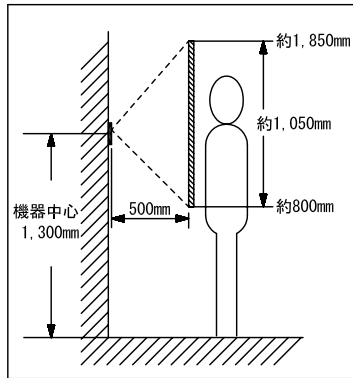

■撮像範囲と取付位置

●ワイド時

●ズーム時

- 周辺部は中央部に比べひずみのため被写体が小さくなるが、より広い範囲が映る。
- ズーム時の映る範囲はズームする位置により異なる。

●ワイド時

上下

取付位置 1,300mm

取付位置 1,450mm

左右

●ズーム時(取付位置1,300mmの場合)

上下

ズーム<上>

ズーム<中央>

ズーム<下>

左右

ズーム<左>

ズーム<中央>

ズーム<右>

品名	カメラ付ドアホン子機(露出型)	図名	撮像範囲と取付位置		単位	mm	作成	2011年8月31日
品番	IS-DV	図番	157987-3-3	頁	3/3	改訂	1	アイホン株式会社