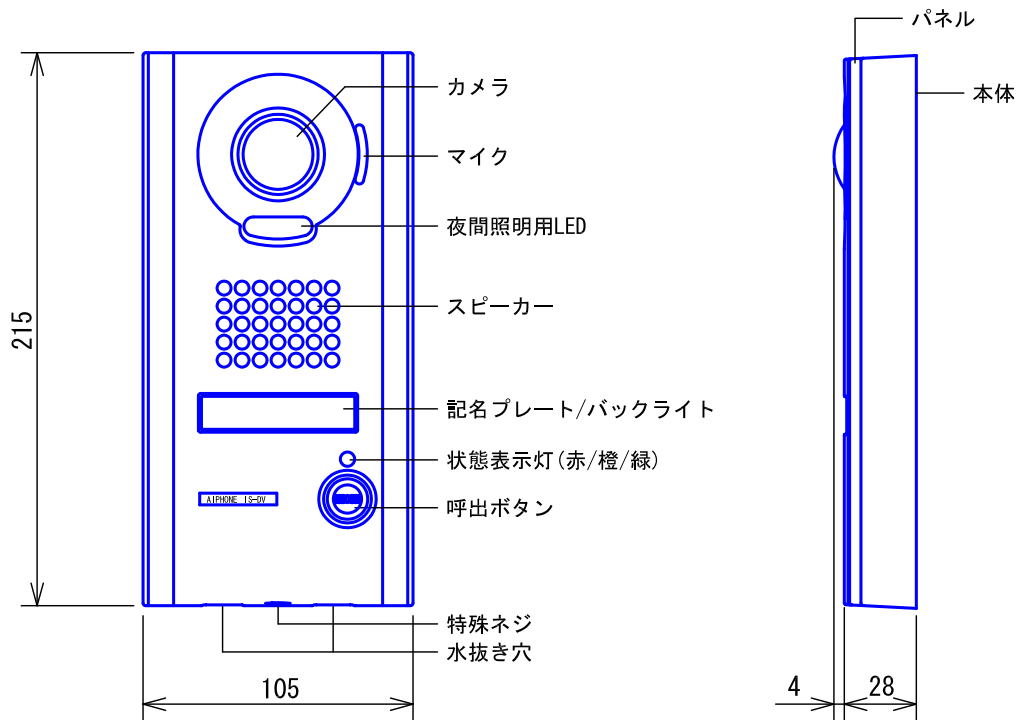

■外観図

●取付方法

■仕様

電源電圧	制御装置、増設制御装置から供給	材質	パネル:アルミダイキャスト 本体:難燃性PC+ABS樹脂
通話方式	拡声自動交互通話	質量	約520g
カメラ	1/4型カラーCMOS	色調	パネル:ダルグレーシルバー
最低被写体照度	5ルクス	備考	防雨形(JIS C 0920 IPX3 相当)
撮像範囲	ワイド時:左右 約170°		
使用周囲温度	-10~60°C		
形状	壁取付型		

品名	カメラ付ドアホン子機(露出型)	図名	外観図/仕様		単位	mm	作成	2011年8月31日
品番	IS-DV	図番	157987-1-3	頁	1/3	改訂	1	アイホン株式会社

■ 接続図

■ 制約事項

- PCによるシステム設定が必要
 - ・ ISインターホンシステムとして設定する場合: IS-CCUの「■システム設定項目」に準拠すること
 - ・ IS-MIXシステムとして設定する場合: IS-IPCの「■システム設定項目」に準拠すること
- コーキング処理する場合は、水抜き穴をふさがないこと。
- ISシステム専用
- 下記の場所への設置は避けること

■撮像範囲と取付位置

●ワイド時

●ズーム時

- 周辺部は中央部に比べひずみのため被写体が小さくなるが、より広い範囲が映る。
- ズーム時の映る範囲はズームする位置により異なる。

●ワイド時

上下

取付位置 1,300mm

取付位置 1,450mm