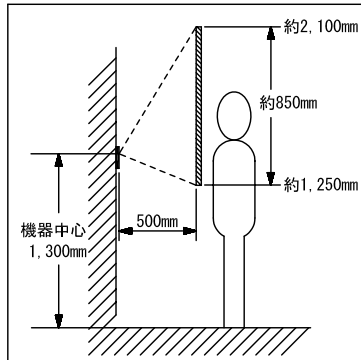

■撮像範囲と取付位置

●ワイド時

●ズーム時

- 周辺部は中央部に比べひずみのため被写体が小さくなるが、より広い範囲が映る。
- ズーム時の映る範囲はズームする位置により異なる。

●ワイド時

上下

取付位置 1,300mm

取付位置 1,450mm

左右

●ズーム時(取付位置1,300mmの場合)

上下

ズーム<上>

ズーム<中央>

ズーム<下>

左右

ズーム<左>