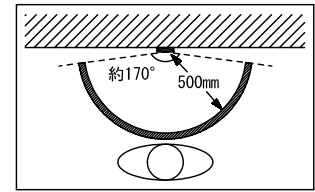

■撮像範囲と取付位置

●ワイド時

●ズーム時

- 周辺部は中央部に比べひずみのため被写体が小さくなるが、より広い範囲が映る。
- ズーム時の映る範囲はズームする位置により異なる。

●ワイド時

上下

取付位置 1,300mm

取付位置 1,450mm

左右

●ズーム時(取付位置1,300mmの場合)

上下

ズーム<上>

ズーム<中央>

ズーム<下>

左右

ズーム<左>