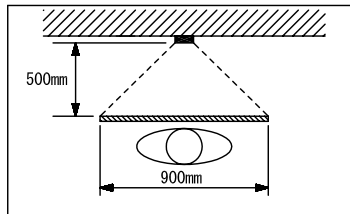

■撮像範囲と取付位置

●ワイド時

●ズーム時

- 周辺部は中央部に比べひずみのため被写体が小さくなるが、より広い範囲が映る。
- ズーム時の映る範囲はズームする位置により異なる。

●ワイド時

上下

取付位置 1,300mm

取付位置 1,450mm

左右

●ズーム時(取付位置1,300mmの場合)

上下

ズーム<上>

ズーム<中央>

ズーム<下>

左右

ズーム<左>

ズーム<中央>

ズーム<右>

品名	カメラ付ドアホン子機(露出型)	図名	撮像範囲と取付位置		単位	mm	作成	2011年8月31日
品番	IS-DV	図番	157987-3-3	頁	3/3	改訂	1	アイホン株式会社