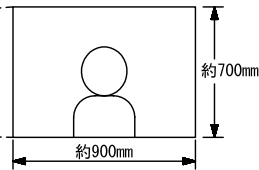

■撮像範囲と取付位置

●ワイド時

●ズーム時

- 周辺部は中央部に比べひずみのため被写体が小さくなるが、より広い範囲が映る。
- ズーム時の映る範囲はズームする位置により異なる。

●ワイド時

上下

取付位置 1,300mm

取付位置 1,450mm

左右

●ズーム時(取付位置1,300mmの場合)

上下

ズーム<上>

ズーム<中央>

ズーム<下>

左右

ズーム<左>