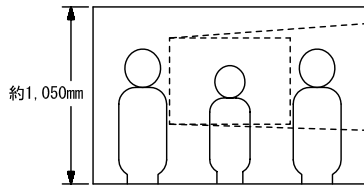

■撮像範囲と取付位置

●ワイド時

●ズーム時

- 周辺部は中央部に比べひずみのため被写体が小さくなるが、より広い範囲が映る。
- ズーム時の映る範囲はズームする位置により異なる。

●ワイド時

上下

取付位置 1,300mm

取付位置 1,450mm

左右

●ズーム時(取付位置1,300mmの場合)

上下

ズーム<上>

ズーム<中央>

ズーム<下>

左右

ズーム<左>