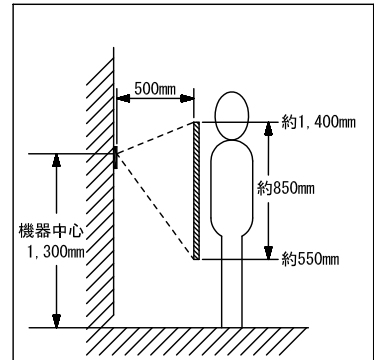

■撮像範囲と取付位置

●ワイド時

●ズーム時

- 周辺部は中央部に比べひずみのため被写体が小さくなるが、より広い範囲が映る。
- ズーム時の映る範囲はズームする位置により異なる。

●ワイド時

上下

取付位置 1,300mm

取付位置 1,450mm

左右

●ズーム時(取付位置1,300mmの場合)

上下

ズーム<上>

ズーム<中央>

ズーム<下>

左右

ズーム<左>

ズーム<中央>

ズーム<右>

品名	カメラ付ドアホン子機(露出型)	図名	撮像範囲と取付位置		単位	mm	作成	2011年8月31日
品番	IS-DV	図番	157987-3-3	頁	3/3	改訂	1	アイホン株式会社