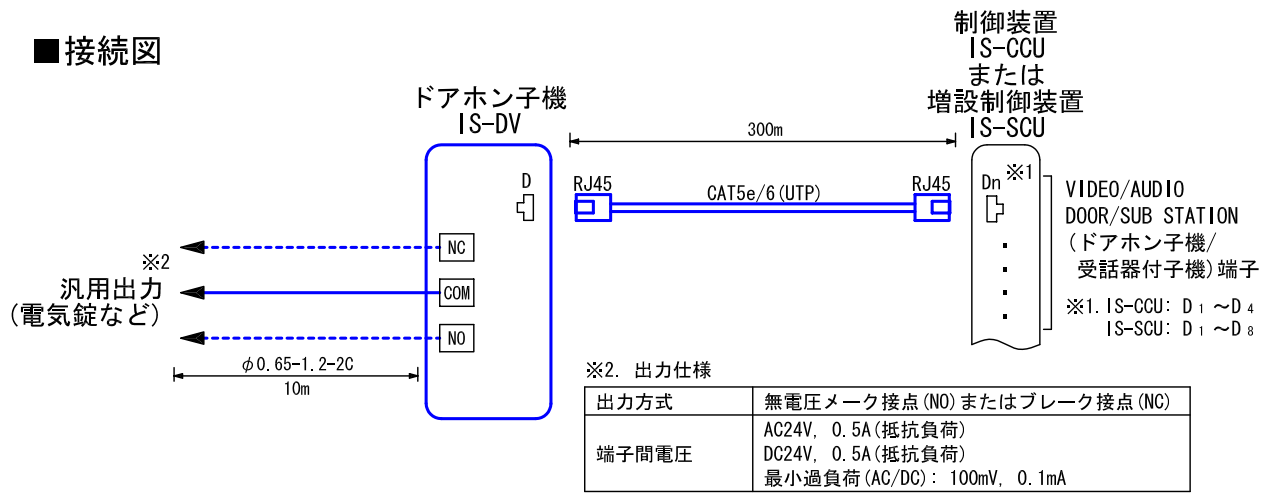

■外観図

●取付方法

■仕様

電源電圧	制御装置、増設制御装置から供給	材質	パネル:アルミダイキャスト 本体:難燃性PC+ABS樹脂
通話方式	拡声自動交互通話	質量	約520g
カメラ	1/4型カラーCMOS	色調	パネル:ダルグレーシルバー
最低被写体照度	5ルクス	備考	防雨形(JIS C 0920 IPX3 相当)
撮像範囲	ワイド時:左右 約170°		
使用周囲温度	-10~60°C		
形状	壁取付型		

品名	カメラ付ドアホン子機(露出型)	図名	外観図/仕様		単位	mm	作成	2011年8月31日
品番	IS-DV	図番	157987-1-3	頁	1/3	改訂	1	アイホン株式会社

■ 接続図

■ 制約事項

- PCによるシステム設定が必要
 - ・ ISインターホンシステムとして設定する場合: IS-CCUの「■システム設定項目」に準拠すること
 - ・ IS-MIXシステムとして設定する場合: IS-IPCの「■システム設定項目」に準拠すること
- コーキング処理する場合は、水抜き穴をふさがないこと。
- ISシステム専用
- 下記の場所への設置は避けること

- ※1. 接続先の制御装置と通信ができない場合
- ※2. 呼出不可が判明するまでの通信処理中は呼出表示をする。
- ※3. IP通話路が空いていない時などは、呼出ボタンを押下後約3秒間点灯する。(IS-MIXシステムとして使用する場合)
- ※4. 他の優先呼出・通話により、現在通話中の通話路が強制的に切断されるときに点灯。
- ※5. 点滅パターンが異なる。

品名	カメラ付ドアホン子機(露出型)	図名	接続図/制約事項/機能一覧		単位	mm	作成	2011年8月31日
品番	IS-DV	図番	157987-2-3	頁	2/3	改訂	1	アイホン株式会社

■撮像範囲と取付位置

●ワイド時

●ズーム時

- 周辺部は中央部に比べひずみのため被写体が小さくなるが、より広い範囲が映る。
- ズーム時の映る範囲はズームする位置により異なる。

●ワイド時

上下

取付位置 1,300mm

取付位置 1,450mm