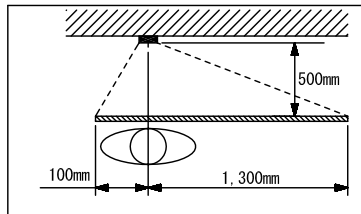

■撮像範囲と取付位置

●ワイド時

●ズーム時

- 周辺部は中央部に比べひずみのため被写体が小さくなるが、より広い範囲が映る。
- ズーム時の映る範囲はズームする位置により異なる。

●ワイド時

上下

取付位置 1,300mm

取付位置 1,450mm

左右

●ズーム時(取付位置1,300mmの場合)

上下

ズーム<上>

ズーム<中央>

ズーム<下>

左右

ズーム<左>

ズーム<中央>

ズーム<右>

品名	カメラ付ドアホン子機(露出型)	図名	撮像範囲と取付位置		単位	mm	作成	2011年8月31日
品番	IS-DV	図番	157987-3-3	頁	3/3	改訂	1	アイホン株式会社