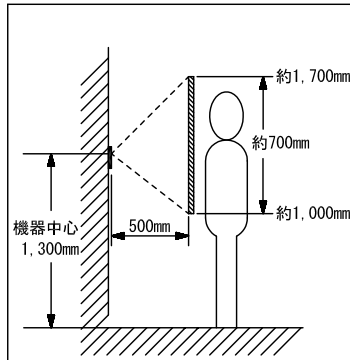

■撮像範囲と取付位置

●ワイド時

●ズーム時

- 周辺部は中央部に比べひずみのため被写体が小さくなるが、より広い範囲が映る。
- ズーム時の映る範囲はズームする位置により異なる。

●ワイド時

上下

取付位置 1,300mm

取付位置 1,450mm

左右

●ズーム時(取付位置1,300mmの場合)

上下

ズーム<上>

ズーム<中央>

ズーム<下>

左右

ズーム<左>

ズーム<中央>

ズーム<右>

品名	カメラ付ドアホン子機(露出型)	図名	撮像範囲と取付位置		単位	mm	作成	2011年8月31日
品番	IS-DV	図番	157987-3-3	頁	3/3	改訂	1	アイホン株式会社