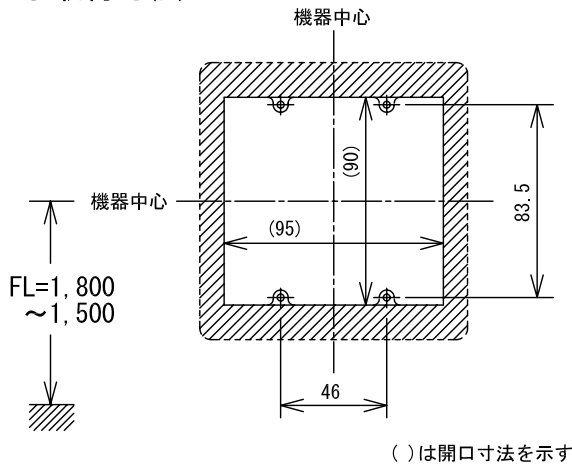

■外観図

●取付寸法

■接続図

■機能一覧

- トイレ呼出ボタン押下時点灯、および親機鳴動、復旧ボタン押下による消灯

■仕様

形状	壁埋込型	色調	プレート部: モダンホワイト (5Y8.3/1 近似マンセル値)
適合ボックス	JIS2個用スイッチボックス	備考	表示灯カバー: 乳白色
材質	プレート部: 自己消火性ABS樹脂 表示灯カバー: ポリカーボネート		非防水形
質量	約150g		

品名	復旧ボタン付廊下灯	図名	外観図/仕様/接続図/機能一覧	単位	mm	作成	2009年3月24日
品番	IER-92DB27	図番	I227026-1-1	頁	1/1	改訂	1