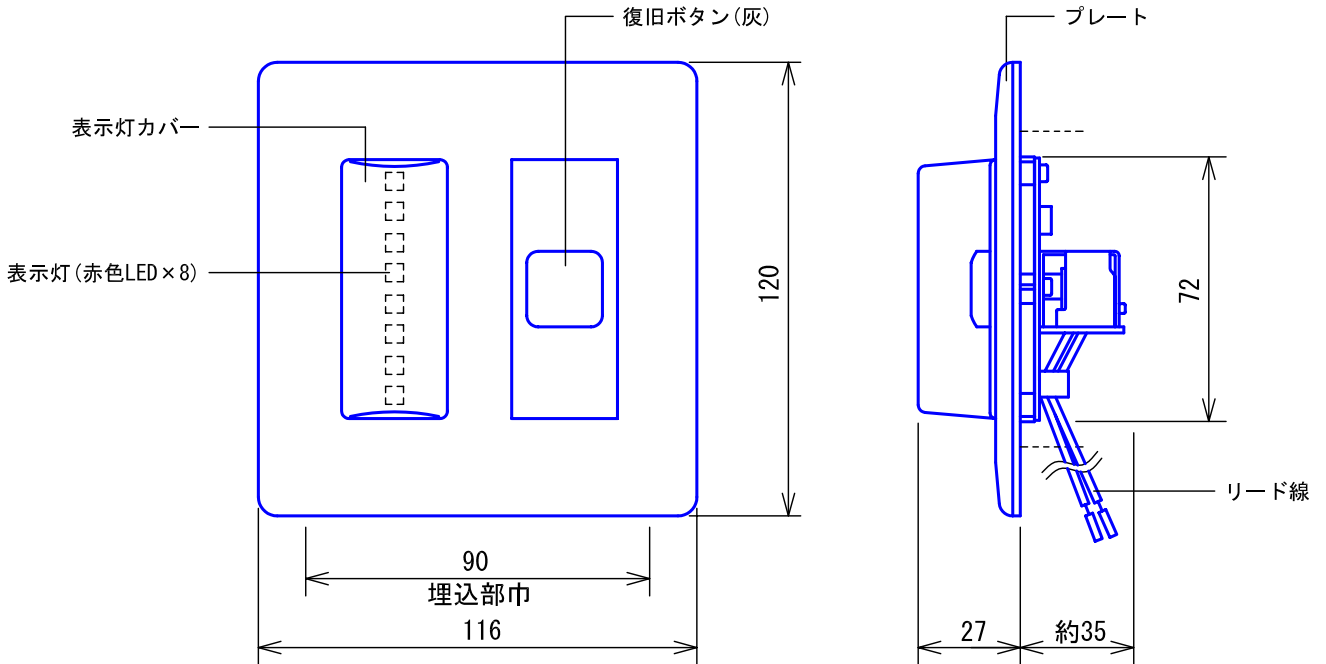

■外観図

●取付寸法

■接続図

■機能一覧

- トイレ呼出ボタン押下時点灯、および親機鳴動、復旧ボタン押下による消灯

■仕様

形状	壁埋込型	色調	プレート部: モダンホワイト (5Y8.3/1 近似マンセル値)
適合ボックス	JIS2個用スイッチボックス	備考	表示灯カバー: 乳白色
材質	プレート部: 自己消火性ABS樹脂 表示灯カバー: ポリカーボネート		非防水形
質量	約150g		

品名	復旧ボタン付廊下灯	図名	外観図/仕様/接続図/機能一覧	単位	mm	作成	2009年3月24日
品番	IER-92DB27	図番	I227026-1-1	頁	1/1	改訂	1