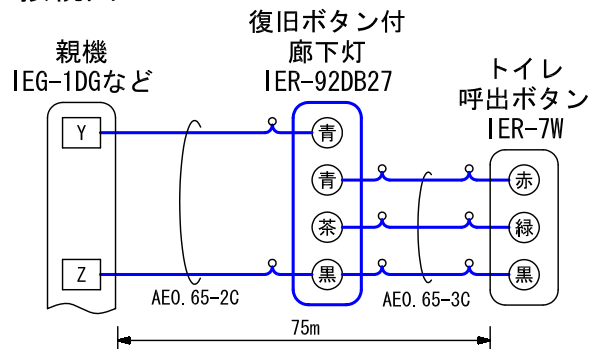

■外観図

●取付寸法

■接続図

■機能一覧

- トイレ呼出ボタン押下時点灯、および親機鳴動、復旧ボタン押下による消灯

■仕様

形状	壁埋込型	色調	プレート部: モダンホワイト (5Y8.3/1 近似マンセル値)
適合ボックス	JIS2個用スイッチボックス	備考	表示灯カバー: 乳白色
材質	プレート部: 自己消火性ABS樹脂 表示灯カバー: ポリカーボネート		非防水形
質量	約150g		

品名	復旧ボタン付廊下灯	図名	外観図/仕様/接続図/機能一覧	単位	mm	作成	2009年3月24日
品番	IER-92DB27	図番	I227026-1-1	頁	1/1	改訂	1