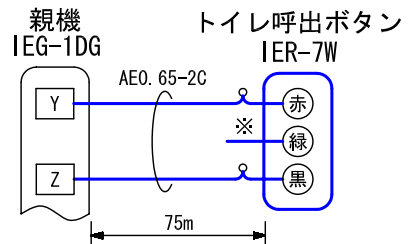

■外観図

●取付寸法

■機能一覧

- 呼出ボタン押下による親機への呼出 (トイレ呼出表示灯点灯)

■接続図

廊下灯を接続する場合

廊下灯を接続しない場合

※. 使用しないリード線は絶縁処理すること。

■仕様

電源電圧	親機より供給	材質	自己消火性ABS樹脂					
接続台数	1台	質量	約95g					
形状	壁埋込型	色調	モダンホワイト(5Y8.3/1 近似マンセル値)					
適合ボックス	JIS1個用スイッチボックス	備考	防まつ形(JIS C 0920 4級相当)					
品名	トイレ呼出ボタン	図名	外観図/仕様/接続図/機能一覧	単位	mm	作成	2011年6月14日	
品番	IER-7W	図番	172661-1-1	頁	1/1	改訂	3	アイホン株式会社