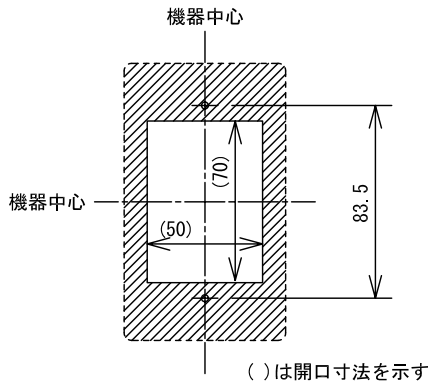

■外観図

●取付寸法

■機能一覧

- 呼出ボタン押下による親機への呼出 (トイレ呼出表示灯点灯)

■接続図

廊下灯を接続する場合

廊下灯を接続しない場合

※. 使用しないリード線は絶縁処理すること。

■仕様

電源電圧	親機より供給	材質	自己消火性ABS樹脂					
接続台数	1台	質量	約95g					
形状	壁埋込型	色調	モダンホワイト(5Y8.3/1 近似マンセル値)					
適合ボックス	JIS1個用スイッチボックス	備考	防まつ形(JIS C 0920 4級相当)					
品名	トイレ呼出ボタン	図名	外観図/仕様/接続図/機能一覧	単位	mm	作成	2011年6月14日	
品番	IER-7W	図番	172661-1-1	頁	1/1	改訂	3	アイホン株式会社