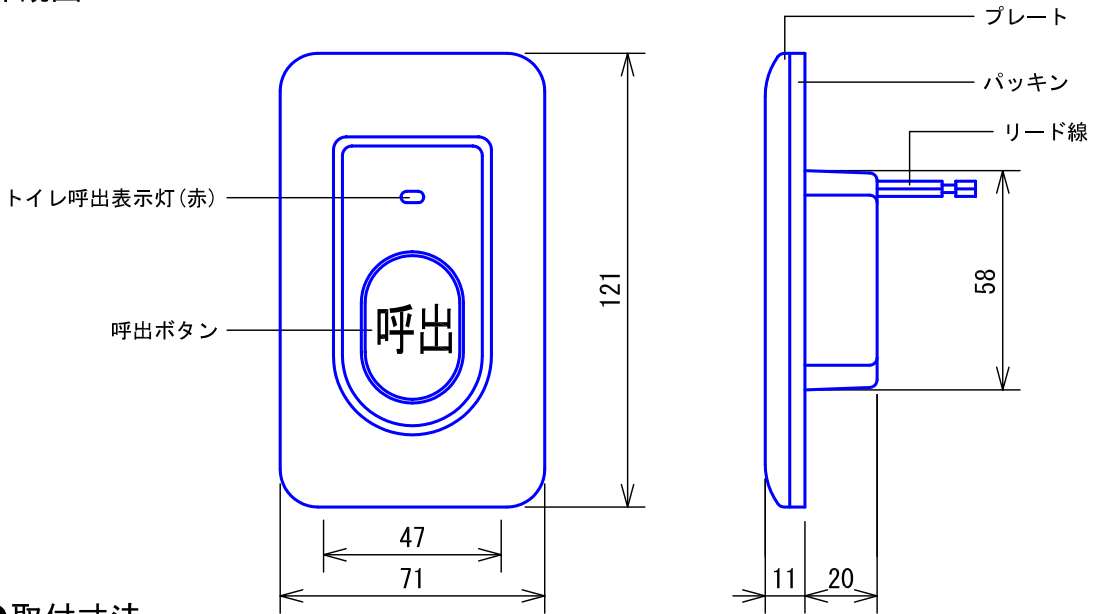

■外観図

●取付寸法

■機能一覧

- 呼出ボタン押下による親機への呼出 (トイレ呼出表示灯点灯)

■接続図

廊下灯を接続する場合

廊下灯を接続しない場合

※. 使用しないリード線は絶縁処理すること。

■仕様

電源電圧	親機より供給	材質	自己消火性ABS樹脂					
接続台数	1台	質量	約95g					
形状	壁埋込型	色調	モダンホワイト(5Y8.3/1 近似マンセル値)					
適合ボックス	JIS1個用スイッチボックス	備考	防まつ形(JIS C 0920 4級相当)					
品名	トイレ呼出ボタン	図名	外観図/仕様/接続図/機能一覧	単位	mm	作成	2011年6月14日	
品番	IER-7W	図番	172661-1-1	頁	1/1	改訂	3	アイホン株式会社