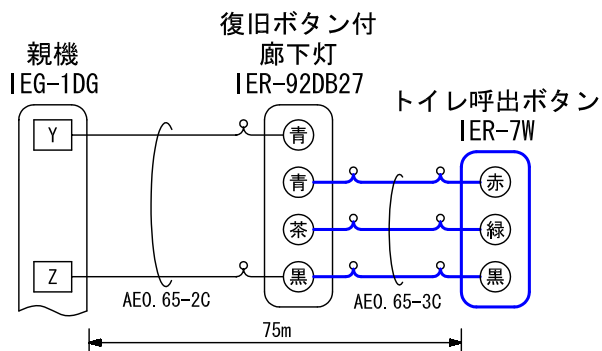

■外観図

●取付寸法

■機能一覧

- 呼出ボタン押下による親機への呼出 (トイレ呼出表示灯点灯)

■接続図

廊下灯を接続する場合

廊下灯を接続しない場合

※. 使用しないリード線は絶縁処理すること。

■仕様

電源電圧	親機より供給	材質	自己消火性ABS樹脂					
接続台数	1台	質量	約95g					
形状	壁埋込型	色調	モダンホワイト(5Y8.3/1 近似マンセル値)					
適合ボックス	JIS1個用スイッチボックス	備考	防まつ形(JIS C 0920 4級相当)					
品名	トイレ呼出ボタン	図名	外観図/仕様/接続図/機能一覧	単位	mm	作成	2011年6月14日	
品番	IER-7W	図番	172661-1-1	頁	1/1	改訂	3	アイホン株式会社