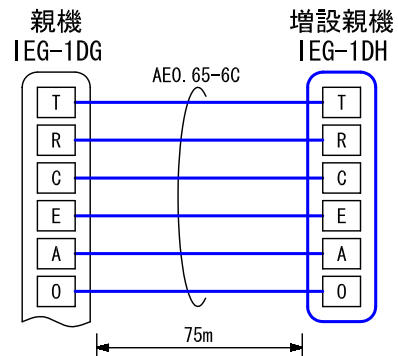

■外観図

●取付寸法

■接続図

■機能一覧

- 玄関子機からの呼出/通話 (玄関子機側で応答確認表示灯点灯)
- 室内呼出ボタン押下による内線通話
- トイレからの呼出 (トイレ呼出表示灯点灯)
- 復旧ボタン押下による呼出の復旧

■設定項目

- 呼出音量 (玄関子機被呼出時) …… 呼出音量ボリューム

■仕様

電源電圧	親機から供給	色調	エッグホワイト (5Y9/0.2 近似マンセル値)
通話方式	電話スピーカー型同時通話	呼出音	玄関子機: ピンポンピンポン トイレ呼出ボタン: ピンポンパン 室内呼出: プー
形状	壁取付型		
適合ボックス	JIS1個用スイッチボックス		
材質	自己消火性ABS樹脂		
質量	約400g		

品名	増設親機	図名	外観図/仕様/接続図/機能一覧/設定項目	単位	mm	作成	2009年7月30日
品番	IEG-1DH	図番	I227024-1-1	頁	1/1	改訂	2