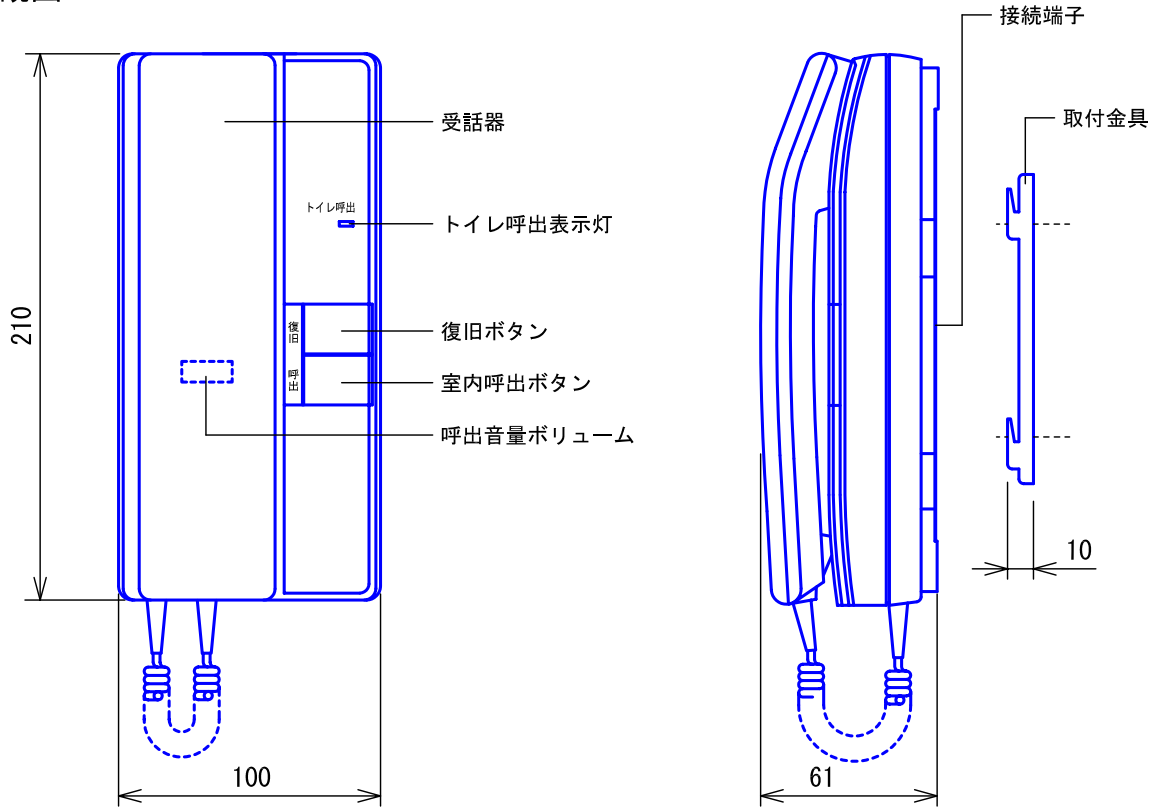

■外観図

●取付寸法

■接続図

■機能一覧

- 玄関子機からの呼出/通話 (玄関子機側で応答確認表示灯点灯)
- 室内呼出ボタン押下による内線通話
- トイレからの呼出 (トイレ呼出表示灯点灯)
- 復旧ボタン押下による呼出の復旧

■設定項目

- 呼出音量 (玄関子機被呼出時) …… 呼出音量ボリューム

■仕様

電源電圧	親機から供給	色調	エッグホワイト (5Y9/0.2 近似マンセル値)
通話方式	電話スピーカー型同時通話	呼出音	玄関子機: ピンポンピンポン トイレ呼出ボタン: ピンポンパン 室内呼出: プー
形状	壁取付型		
適合ボックス	JIS1個用スイッチボックス		
材質	自己消火性ABS樹脂		
質量	約400g		

品名	増設親機	図名	外観図/仕様/接続図/機能一覧/設定項目	単位	mm	作成	2009年7月30日
品番	IEG-1DH	図番	I227024-1-1	頁	1/1	改訂	2