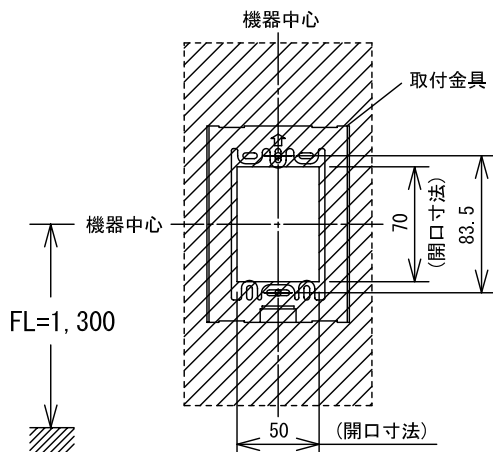

■外観図

●取付寸法

■接続図

■機能一覧

- 玄関子機からの呼出/通話 (玄関子機側で応答確認表示灯点灯)
- 室内呼出ボタン押下による内線通話
- トイレからの呼出 (トイレ呼出表示灯点灯)
- 復旧ボタン押下による呼出の復旧

■設定項目

- 呼出音量 (玄関子機被呼出時) …… 呼出音量ボリューム

■仕様

電源電圧	親機から供給	色調	エッグホワイト (5Y9/0.2 近似マンセル値)
通話方式	電話スピーカー型同時通話	呼出音	玄関子機: ピンポンピンポン トイレ呼出ボタン: ピンポンパン 室内呼出: プー
形状	壁取付型		
適合ボックス	JIS1個用スイッチボックス		
材質	自己消火性ABS樹脂		
質量	約400g		

品名	増設親機	図名	外観図/仕様/接続図/機能一覧/設定項目	単位	mm	作成	2009年7月30日
品番	IEG-1DH	図番	I227024-1-1	頁	1/1	改訂	2