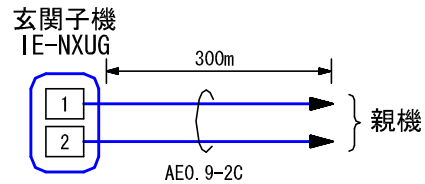

■外観図

●取付寸法

■接続図

■制約事項

- コーキング処理をする場合は、水抜き穴をふさがないこと。

■制約事項

- 呼出ボタン押下による親機への呼出/通話
- 親機通電時、夜間表示灯点灯

■仕様

| | | | | | | | | |
|-----------|----------------------------------|----|-------------------------|----|-----|----|------------|-----------------|
| 電源電圧 | 待受時DC4.5~6V(通話時 約DC9V) 親機から供給 | 色調 | シャイニングシルバー | | | | | |
| 通電表示灯電流 | 1mA | 備考 | 防雨形(JIS C 0920保護等級3 相当) | | | | | |
| 出カインピーダンス | 600Ω | | | | | | | |
| 形状 | 壁埋込型 | | | | | | | |
| 適合ボックス | JIS3個用スイッチボックス・縦取付 | | | | | | | |
| 材質 | 本体:ABS樹脂 パネル:自己消火性樹脂(PC/PS樹脂) | | | | | | | |
| 質量 | 約260g | | | | | | | |
| 品名 | 玄関子機 | 図名 | 外観図/仕様/接続図/制約事項/機能一覧 | 単位 | mm | 作成 | 2005年12月2日 | |
| 品番 | IE-NXUG | 図番 | I34696-1-1 | 頁 | 1/1 | 改訂 | 1 | アイホン株式会社 |