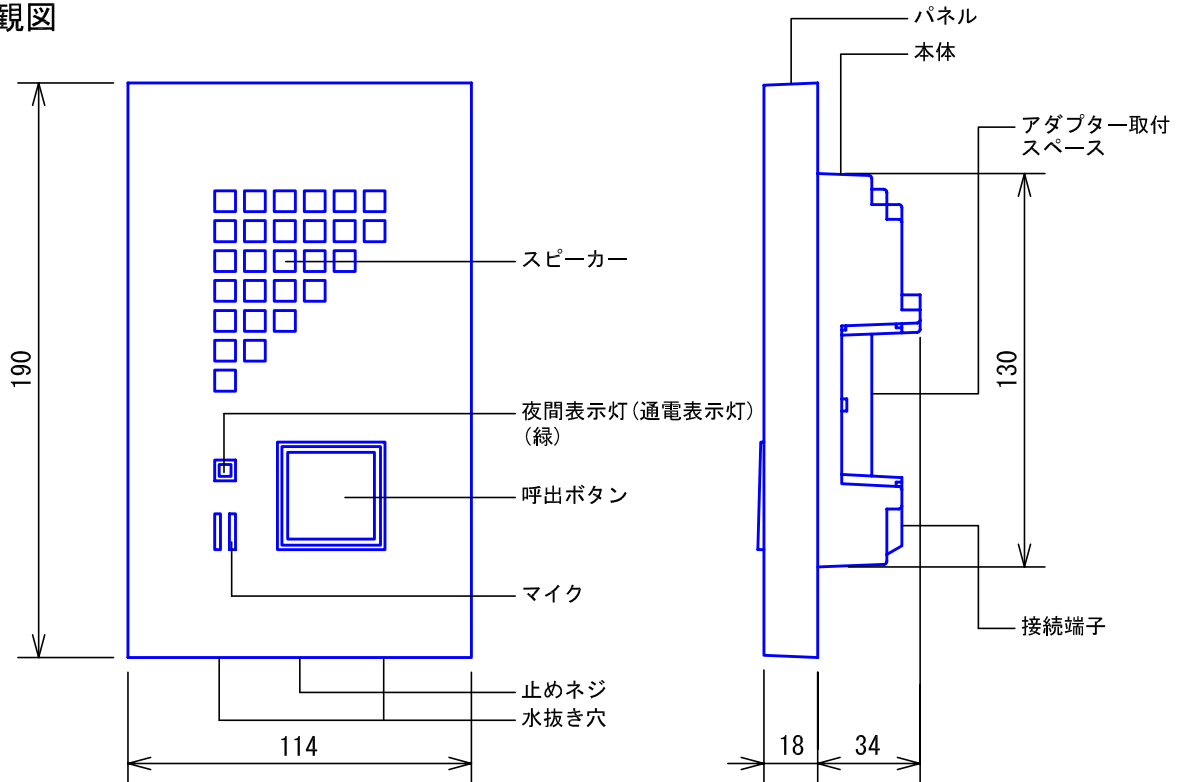

■外観図

●取付寸法

■接続図

■制約事項

- コーキング処理をする場合は、水抜き穴をふさがないこと。

■制約事項

- 呼出ボタン押下による親機への呼出/通話
- 親機通電時、夜間表示灯点灯

■仕様

| | | | | | | | | |
|-----------|----------------------------------|----|-------------------------|----|-----|----|------------|-----------------|
| 電源電圧 | 待受時DC4.5~6V(通話時 約DC9V) 親機から供給 | 色調 | シャイニングシルバー | | | | | |
| 通電表示灯電流 | 1mA | 備考 | 防雨形(JIS C 0920保護等級3 相当) | | | | | |
| 出カインピーダンス | 600Ω | | | | | | | |
| 形状 | 壁埋込型 | | | | | | | |
| 適合ボックス | JIS3個用スイッチボックス・縦取付 | | | | | | | |
| 材質 | 本体:ABS樹脂 パネル:自己消火性樹脂(PC/PS樹脂) | | | | | | | |
| 質量 | 約260g | | | | | | | |
| 品名 | 玄関子機 | 図名 | 外観図/仕様/接続図/制約事項/機能一覧 | 単位 | mm | 作成 | 2005年12月2日 | |
| 品番 | IE-NXUG | 図番 | I34696-1-1 | 頁 | 1/1 | 改訂 | 1 | アイホン株式会社 |