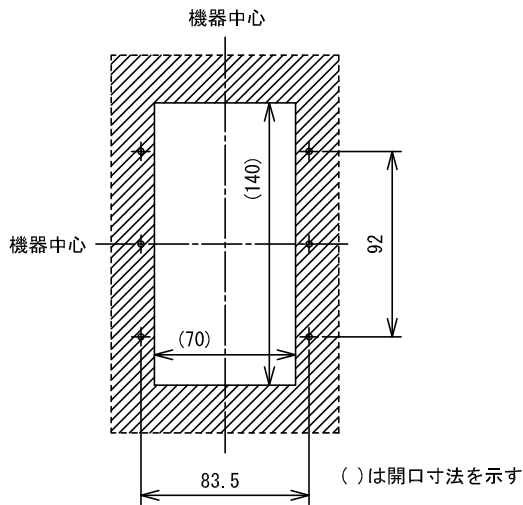

■外観図

●取付寸法

■接続図

■制約事項

- コーキング処理をする場合は、水抜き穴をふさがないこと。

■制約事項

- 呼出ボタン押下による親機への呼出/通話
- 親機通電時、夜間表示灯点灯

■仕様

| | | | | | | | | |
|-----------|----------------------------------|----|-------------------------|----|-----|----|------------|-----------------|
| 電源電圧 | 待受時DC4.5~6V(通話時 約DC9V) 親機から供給 | 色調 | シャイニングシルバー | | | | | |
| 通電表示灯電流 | 1mA | 備考 | 防雨形(JIS C 0920保護等級3 相当) | | | | | |
| 出カインピーダンス | 600Ω | | | | | | | |
| 形状 | 壁埋込型 | | | | | | | |
| 適合ボックス | JIS3個用スイッチボックス・縦取付 | | | | | | | |
| 材質 | 本体:ABS樹脂 パネル:自己消火性樹脂(PC/PS樹脂) | | | | | | | |
| 質量 | 約260g | | | | | | | |
| 品名 | 玄関子機 | 図名 | 外観図/仕様/接続図/制約事項/機能一覧 | 単位 | mm | 作成 | 2005年12月2日 | |
| 品番 | IE-NXUG | 図番 | I34696-1-1 | 頁 | 1/1 | 改訂 | 1 | アイホン株式会社 |