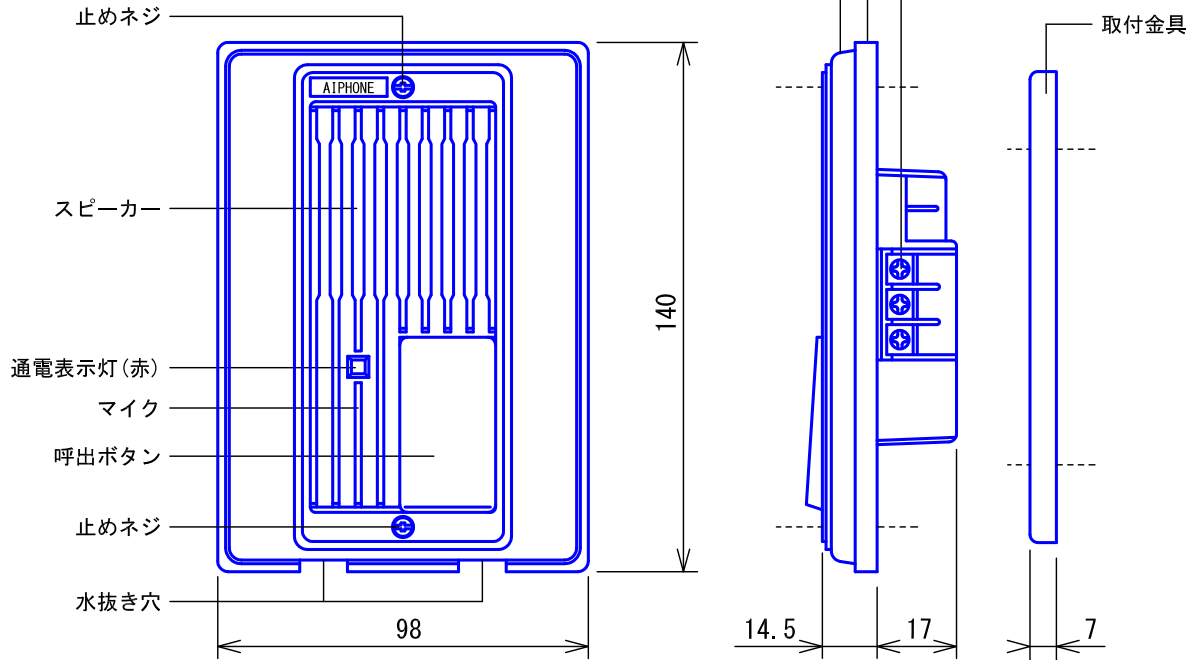

## ■外観図

## ●取付寸法

## ■接続図

## ■仕様

電源電圧	DC4.5V~6V(通話時 約DC9V) 親機から供給	色調	チョコレートブラウン(7YR2.4/0.5 近似マンセル値)
通話方式	拡声同時通話	備考	防雨形(JIS C 0920 IPX3 相当)
通電表示灯電流	1mA		
出カインピーダンス	600Ω		
形状	壁埋込型		
適合ボックス	JIS1個用スイッチボックス		
材質	難燃性PC/ABS樹脂		
質量	約220g		