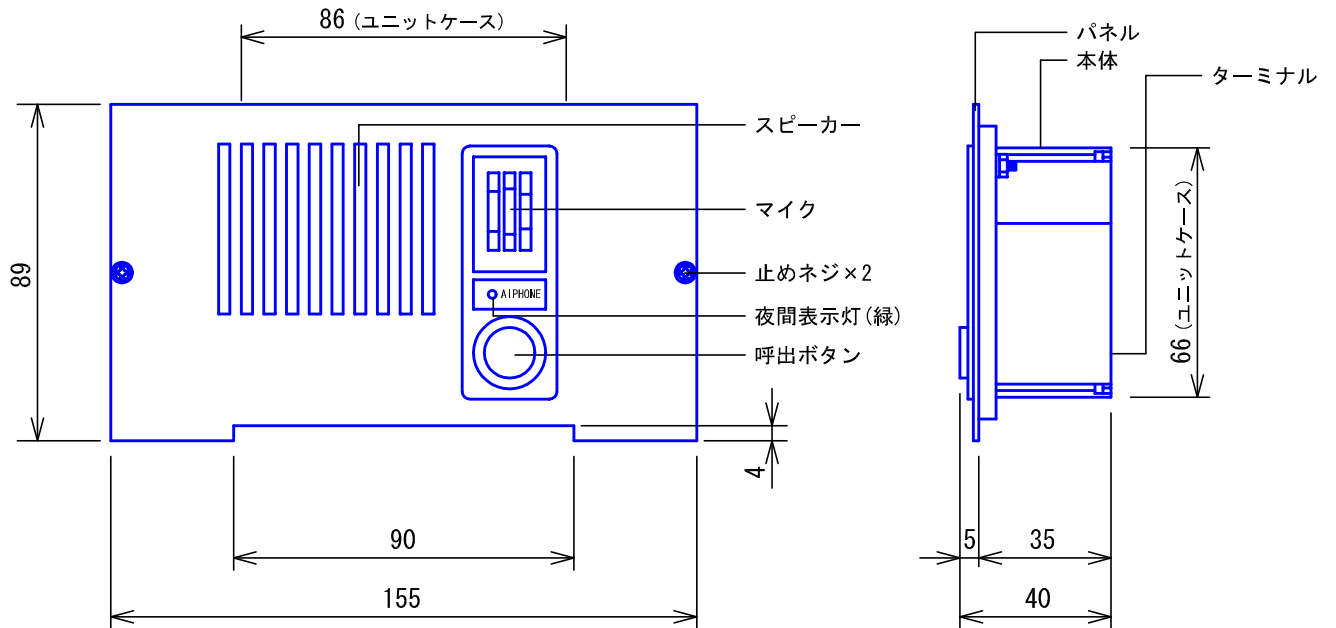

## ■外観図

## ●取付寸法

## ■接続図

## ■仕様

電源電圧	DC4.5V~6V(通話時 約DC9V) 親機から供給	色調	ステンレス横ヘアライン仕上げ
通話方式	拡声同時通話	備考	防雨形(JIS C 0920保護等級3 相当)
通電表示灯電流	1mA		
出カインピーダンス	600Ω		
形状	JEX(全国エクステリア工業会)ポスト、KA-2型、KA-3型取付		
材質	ステンレスパネル・樹脂		
質量	約260g		
品名	玄関子機	図名	外観図/仕様/接続図 制約事項/機能一覧
品番	IE-JEX	図番	I34889-1-1
		単位	mm
		改訂	2
		作成	2004年9月3日
			<b>アイホン株式会社</b>