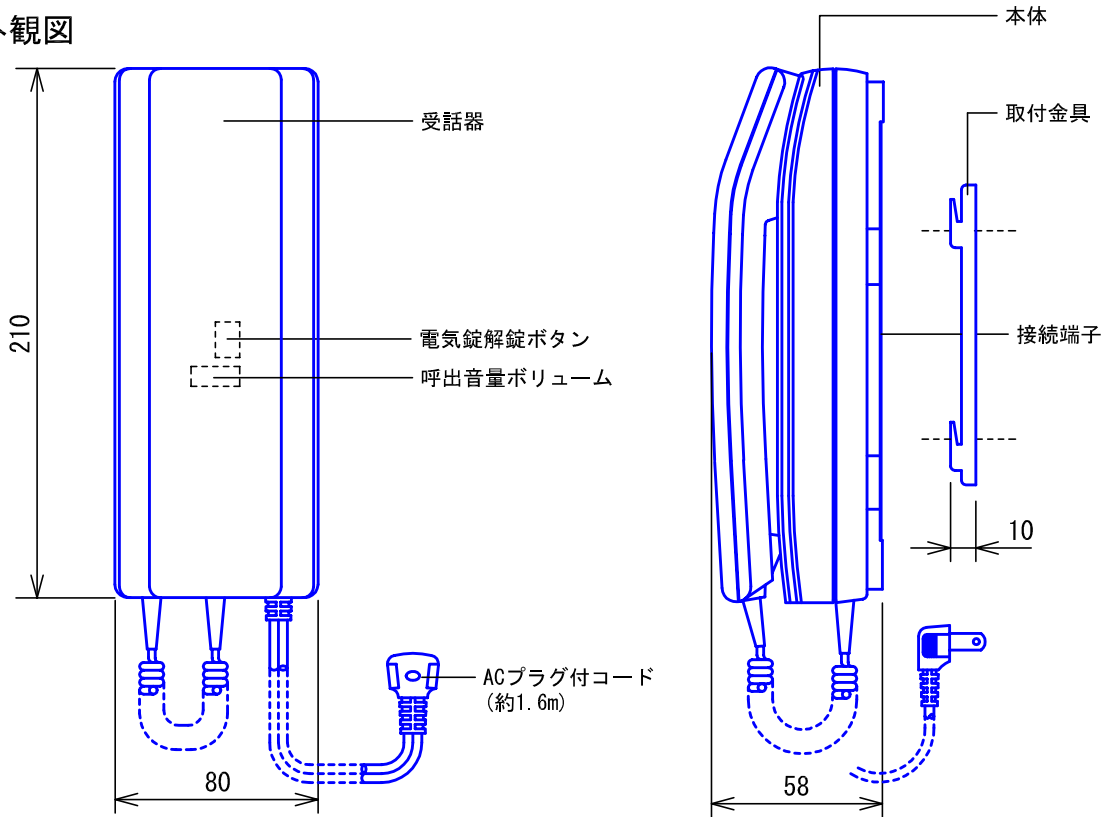

■外観図

●取付寸法

■接続図

■制約事項

- IA、IB、IC、IDシリーズなどの旧製品の接続は不可。
- 卓上での使用はできない。

■機能一覧

- 玄関子機からの呼出/通話
- 受話器を取り上げての玄関子機モニター
- 電気錠解錠ボタン押下による電気錠の解錠

■設定項目

- 呼出音量の調節(無段階)…………呼出音量ボリューム
4点打(ピンポン、ピンポン)

■仕様

電源電圧	AC100V 50/60Hz	形状	壁取付形
消費電力	待受時0.8W 最大2.0W	適合ボックス	JIS1個用スイッチボックス
通話方式	電話形同時通話	材質	PS HI樹脂(GH-9600)
玄関子機	1台	質量	約450g
呼出音増設スピーカー	1台	色調	エッグホワイト

品名	親機	図名	外観図/仕様		単位	mm	作成	2002年5月7日
品番	IE-1AD	図番	I34544-1-1	頁	1/1	改訂	2	アイホン株式会社