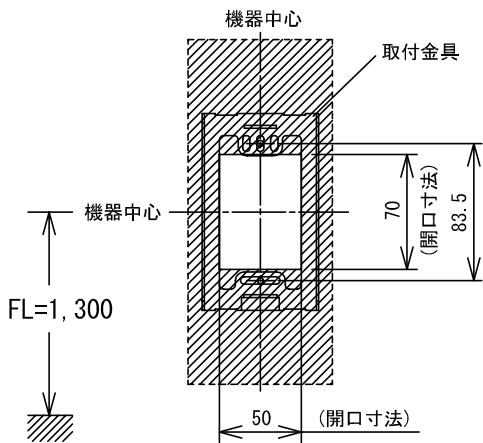

■外観図

●取付寸法

■接続図

■制約事項

- IA、IB、IC、IDシリーズなどの旧製品の接続は不可。
- 卓上での使用はできない。

■機能一覧

- 玄関子機からの呼出/通話
- 受話器を取り上げての玄関子機モニター
- 電気錠解錠ボタン押下による電気錠の解錠

■設定項目

- 呼出音量の調節(無段階)…………呼出音量ボリューム
4点打(ピンポン、ピンポン)

■仕様

電源電圧	AC100V 50/60Hz	形状	壁取付形
消費電力	待受時0.8W 最大2.0W	適合ボックス	JIS1個用スイッチボックス
通話方式	電話形同時通話	材質	PS HI樹脂(GH-9600)
玄関子機	1台	質量	約450g
呼出音増設スピーカー	1台	色調	エッグホワイト

品名	親機	図名	外観図/仕様		単位	mm	作成	2002年5月7日
品番	IE-1AD	図番	I34544-1-1	頁	1/1	改訂	2	アイホン株式会社