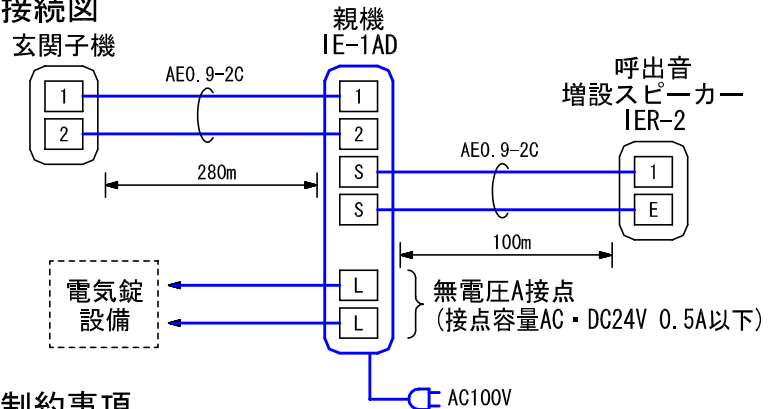

■外観図

●取付寸法

■接続図

■制約事項

- IA、IB、IC、IDシリーズなどの旧製品の接続は不可。
- 卓上での使用はできない。

■機能一覧

- 玄関子機からの呼出/通話
- 受話器を取り上げての玄関子機モニター
- 電気錠解錠ボタン押下による電気錠の解錠

■設定項目

- 呼出音量の調節(無段階)…………呼出音量ボリューム
4点打(ピンポン、ピンポン)

■仕様

電源電圧	AC100V 50/60Hz	形状	壁取付形
消費電力	待受時0.8W 最大2.0W	適合ボックス	JIS1個用スイッチボックス
通話方式	電話形同時通話	材質	PS HI樹脂(GH-9600)
玄関子機	1台	質量	約450g
呼出音増設スピーカー	1台	色調	エッグホワイト

品名	親機	図名	外観図/仕様		単位	mm	作成	2002年5月7日
品番	IE-1AD	図番	I34544-1-1	頁	1/1	改訂	2	アイホン株式会社