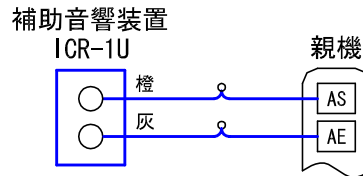

■外観図

●取付寸法

■接続図

■機能一覧

- 警報音はセキュリティ親機の機能による。

■仕様

電源電圧	親機から供給		
形状	壁埋込型		
適合ボックス	JIS2個用スイッチボックス		
材質	自己消火性ABS樹脂		
質量	約150g		
色調	エッグホワイト (5Y9/0.2 近似マンセル値)		

品名	補助音響装置	図名	外観図/仕様/接続図/機能一覧	単位	mm	作成	2011年4月26日
品番	ICR-1U	図番	I223164-1-1	頁	1/1	改訂	2