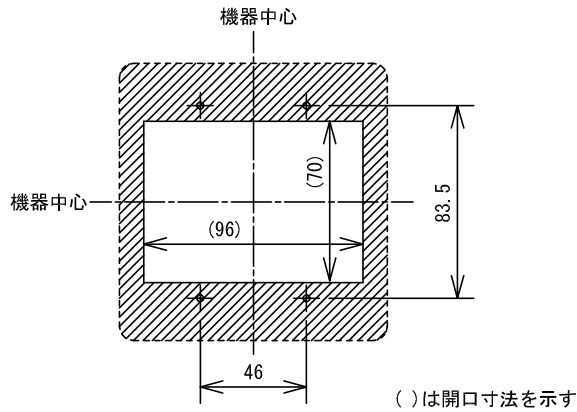

■外観図

●取付寸法

■接続図

■機能一覧

- 警報音はセキュリティ親機の機能による。

■仕様

電源電圧	親機から供給		
形状	壁埋込型		
適合ボックス	JIS2個用スイッチボックス		
材質	自己消火性ABS樹脂		
質量	約150g		
色調	エッグホワイト (5Y9/0.2 近似マンセル値)		

品名	補助音響装置	図名	外観図/仕様/接続図/機能一覧	単位	mm	作成	2011年4月26日
品番	ICR-1U	図番	I223164-1-1	頁	1/1	改訂	2