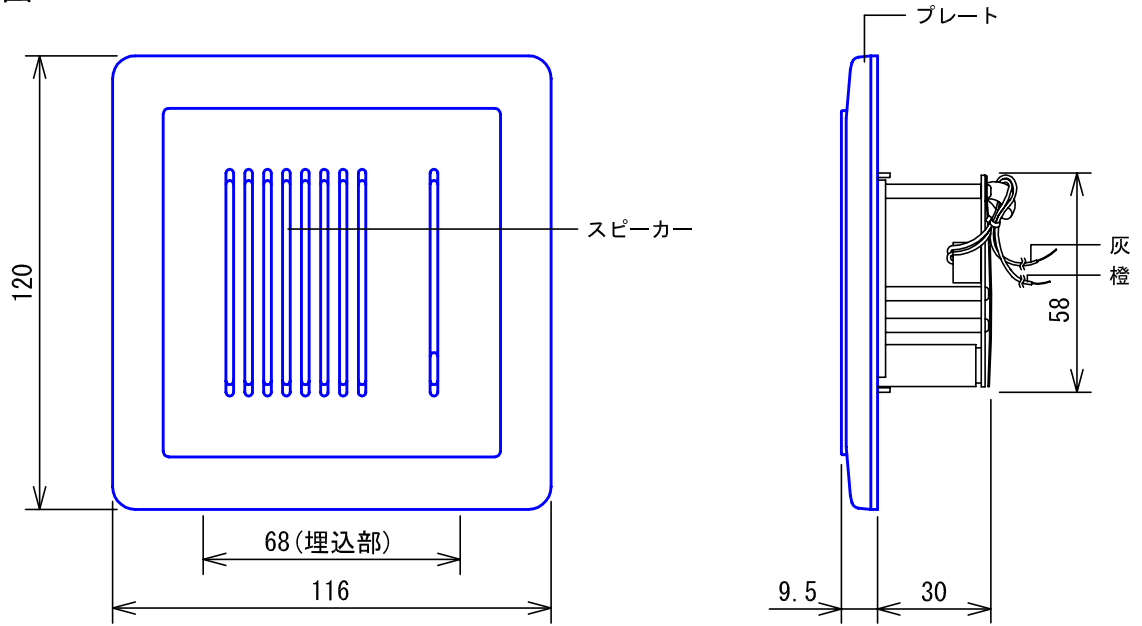

■外観図

●取付寸法

■接続図

■機能一覧

- 警報音はセキュリティ親機の機能による。

■仕様

電源電圧	親機から供給		
形状	壁埋込型		
適合ボックス	JIS2個用スイッチボックス		
材質	自己消火性ABS樹脂		
質量	約150g		
色調	エッグホワイト (5Y9/0.2 近似マンセル値)		

品名	補助音響装置	図名	外観図/仕様/接続図/機能一覧	単位	mm	作成	2011年4月26日
品番	ICR-1U	図番	I223164-1-1	頁	1/1	改訂	2